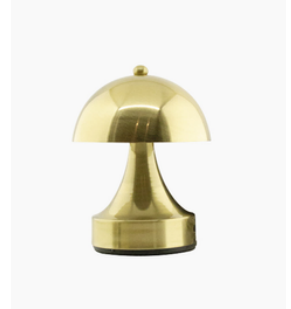

Mula
32 $

Özel renk veya isteğe bağlı olarak boya ile renklendirme seçeneği mevcuttur.