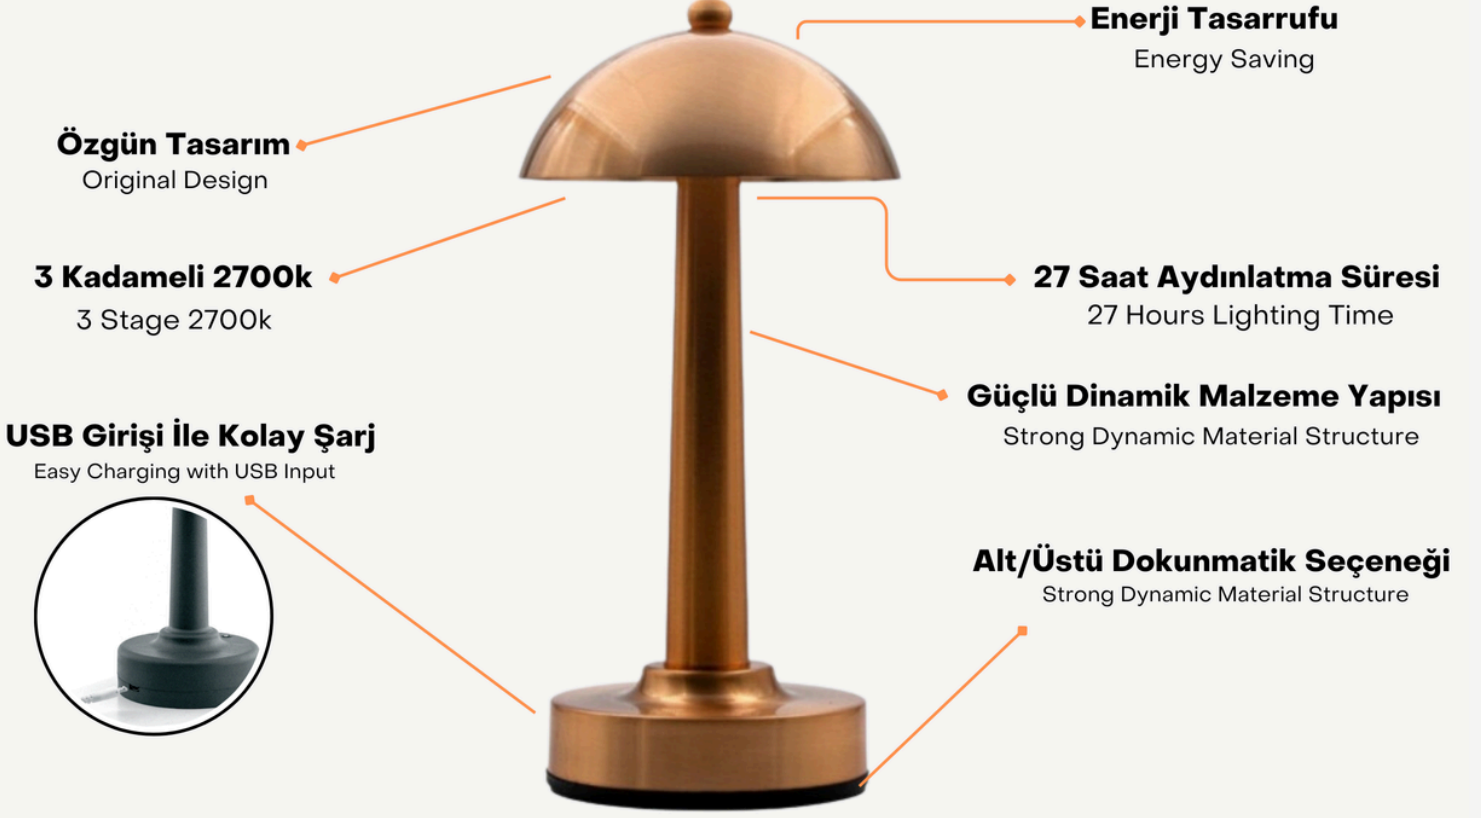

Şarjlı Masa Lambası

Rechargeable Table Lamp

ARSTAR ELEKTRİK ELEKTRONİK AYDINLATMA PROJE TASARIM SAN. TİC. LTD. ŞTİ.

O.S.B İkitelli Mutsan Sanayi Sitesi M-3 Blok No: 34 Başakşehir-İstanbul/Türkiye

0212 486 42 00 - 0212 222 78 07 / GSM: +90 553 573 4111

sales@lightdesign.com.tr

Light Design markası bir Arstar Aydınlatma iştirakidir.