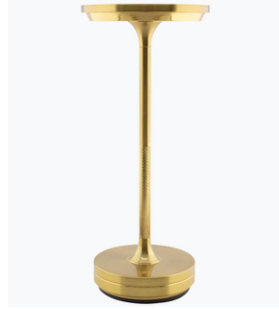

# Bizi Tercih Edenler

Yüzlerce referans ve mutlu müşteriler

Zarif ve fonksiyonel aydınlatma çözümleri sunarak mekanlara modern ve şık dokunuşlar katmaktadır.

Sirius  
34 \$

Casares  
38 \$

Agena  
34 \$

Palermo  
32 \$

Alpha  
32 \$

Gemini  
32 \$

Rigel  
32 \$

Toledo  
32 \$

Zamora  
32 \$

Capella  
32 \$

Sani  
32 \$

Heli  
32 \$

ROSE

ESKİTME

GOLD

S. NIKEL

KROM

SİYAH

BEYAZ

Özel renk veya isteğe bağlı olarak boya ile renklendirme seçeneği mevcuttur.