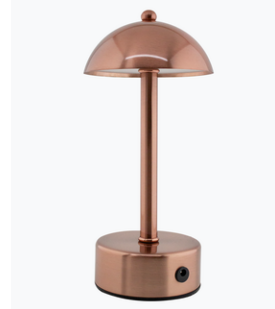

Heli
55 $

Özel renk veya isteğe bağlı olarak boya ile renklendirme seçeneği mevcuttur.