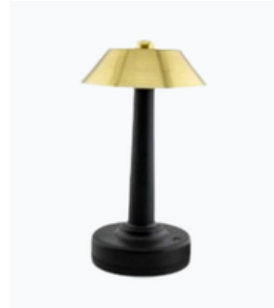

Rigel/Pira
50 $