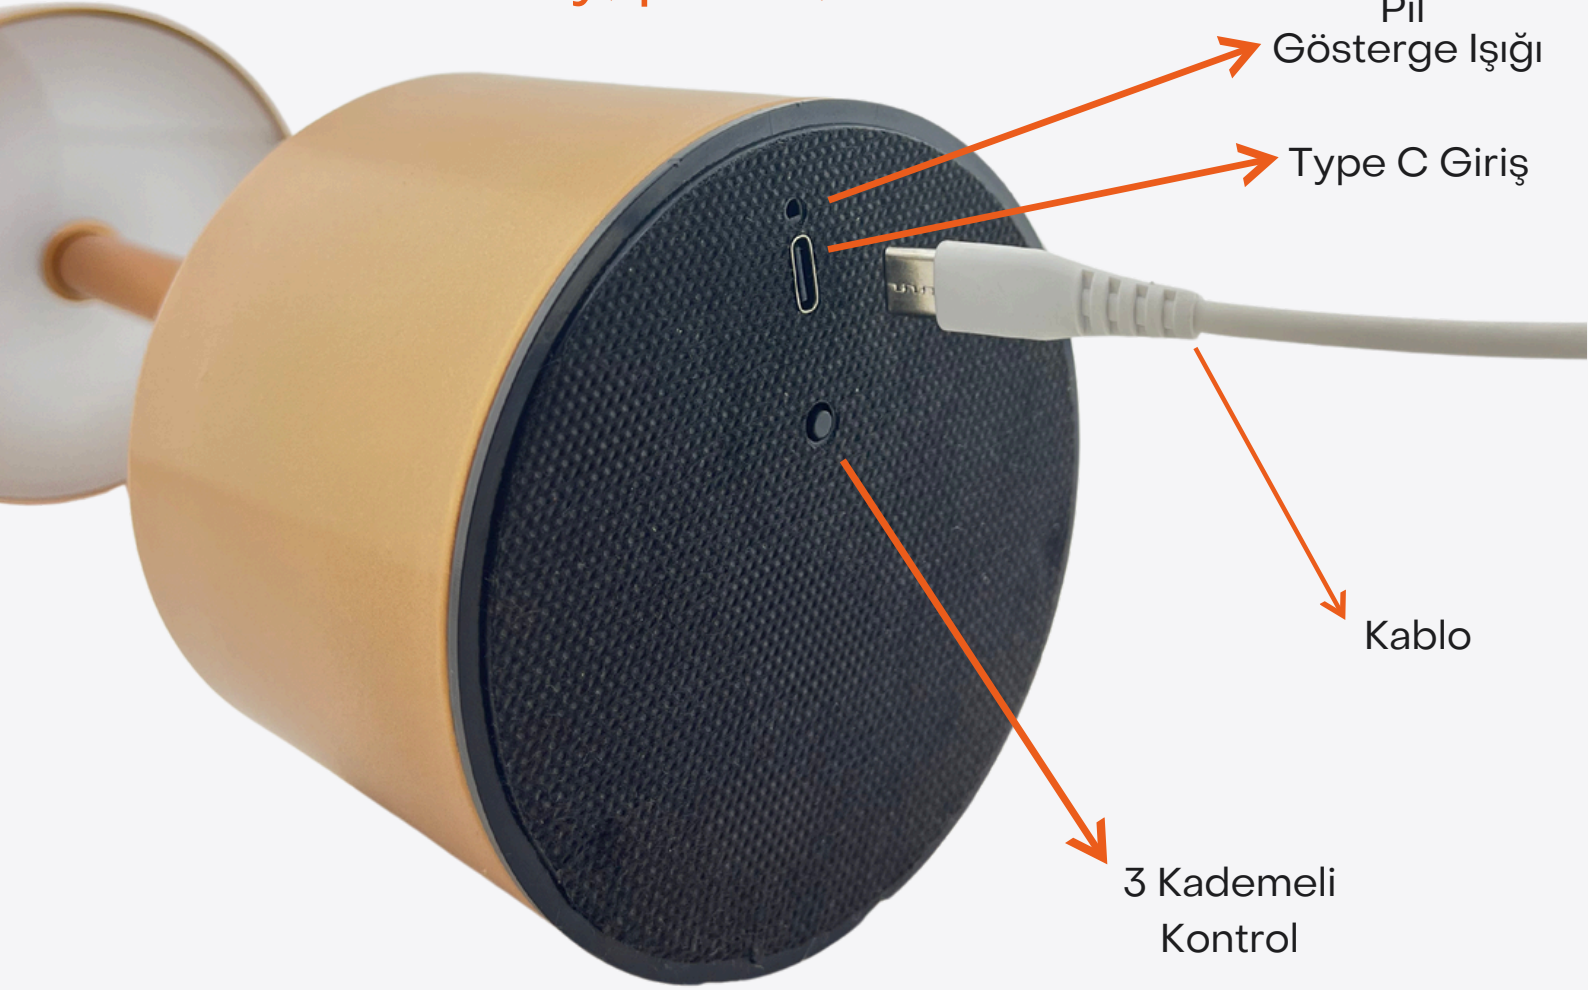

Ekonomik Şarj Ekipmanı

Kolay, pratik, daha hızlı.

Yeterli olmadığı takdirde seçeneklerimize göz atın.

9'lu Şarj İstasyonu

18'li Şarj İstasyonu