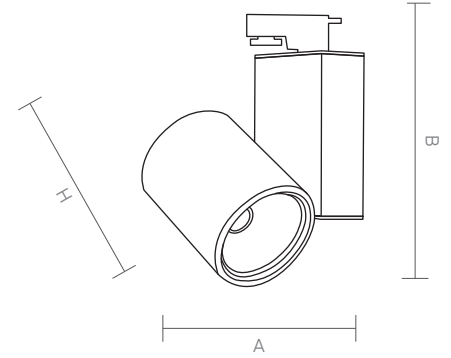

RANITA

Code Kod	Power Güç	Lumen Lümen	Weight Ağırlık	Dimensions / Ölçüler			Package Qty Koli Adedi	Package Dms. Koli Ölçüleri
				A	B	H		
ARM.Y03-30	30	3000	850	110	130	110	12	50*30*30
ARM.Y03-40	40	4000	850	120	130	110	12	50*30*30
ART.Y03-30	30	3000	850	110	130	110	12	50*30*30
ART.Y03-40	40	4000	850	120	130	110	12	50*30*30

Color Rendering Index
Renksel Geriverim

CRI
80

Ingress Protection
IP Sınıfı

IP
20-44

Stock Electrostatic Coating Colors
Stok Elektrostatik Renkler

RAL9016	RAL9005
RAL9010	RAL7016

Please contact us for color and coating options.
Diğer renkler ve kaplamalar için iletişime geçiniz.