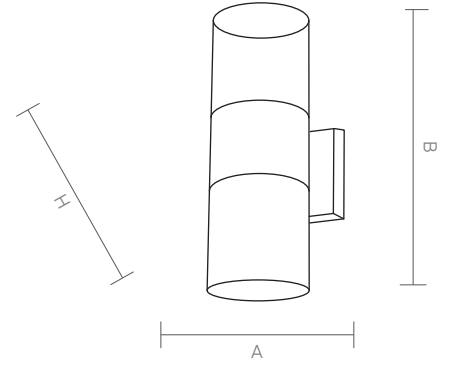

RANDAL

Code Kod	Power Güç	Lumen Lümen	Weight Ağırlık	Dimensions / Ölçüler			Wall Distance Duvar Uzaklık	Package Qty Koli Adedi	Package Dms. Koli Ölçüleri
				A	B	H			
AVR.601	2*25	E27	-	107	200	-	60	20	42*39*30

Color Rendering Index
Renssel Geriverim

CRI
80

Ingress Protection
IP Sınıfı

IP
65

Stock Electrostatic Coating Colors
Stok Elektrostatik Renkler

RAL9016 RAL9005
RAL9010 RAL7016

Please contact us for color and coating options.
Diğer renkler ve kaplamalar için iletişime geçiniz.

Energy Efficiency Class
Enerji Sınıfı

Color Temperature
Renk Sıcaklığı

Symbols
Semboller

50.000
HOURS
LED LIFE

A A+ A++

2700K 3000K 4000K 6500K

220-240V
50-60Hz

Dimmable
Dimmer Uyumlu

Battery Kit Compatible
Acil Kiti Uyumlu