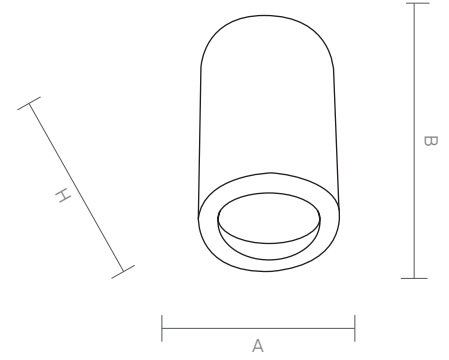

ERELE OP

Code Kod	Power Güç	Lumen Lümen	Weight Ağırlık	Dimensions / Ölçüler			Package Qty Koli Adedi	Package Dms. Koli Ölçüleri
				A	B	H		
ALSU.242	8	800	400	100	-	120	12	42*39*30
ALSU.342	10	1000	450	120	-	120	12	42*39*30
ALSU.442	12,5	1250	500	150	-	120	12	52*50*34
ALSU.542	18	1800	600	180	-	120	12	45*42*34
ALSU.642	25	2500	750	200	-	120	12	45*42*34
ALSU.842	30	3000	850	240	-	120	12	52*50*34

Color Rendering Index
Renksel Geriverim

CRI
80

Ingress Protection
IP Sınıfı

IP
20-44

Stock Electrostatic Coating Colors
Stok Elektrostatik Renkler

RAL9016 RAL9005
RAL9010 RAL7016

Please contact us for color and coating options.
Diğer renkler ve kaplamalar için iletişime geçiniz.