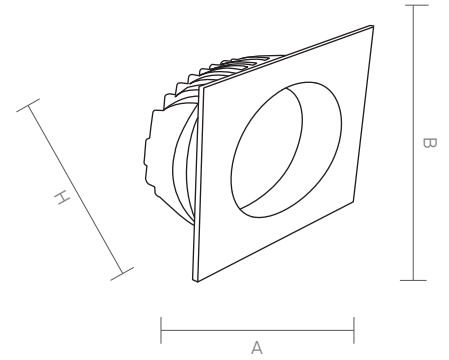

CARINA

Code Kod	Power Güç	Lumen Lümen	Weight Ağırlık	Dimensions / Ölçüler			Hole Dim. Delik Çapı	Package Qty Koli Adedi	Package Dms. Koli Ölçüleri
				A	B	H			
AL.245	8	800	380	97	97	70	85	27	42*39*30
AL.345	10	1000	400	117	117	70	105	27	42*39*30
AL.445	12	1200	520	147	147	75	130	27	52*50*34
AL.545	15	1500	670	175	175	85	160	16	45*42*34
AL.645	20	2000	770	195	195	85	180	16	45*42*34
AL.845	25	2500	1000	227	227	85	210	16	52*50*34

Color Rendering Index
Renssel Geriverim

CRI
80

Ingress Protection
IP Sınıfı

IP
20-44

Stock Electrostatic Coating Colors
Stok Elektrostatik Renkler

RAL9016	RAL9005
RAL9010	RAL7016

Please contact us for color and coating options.
Diğer renkler ve kaplamalar için iletişime geçiniz.