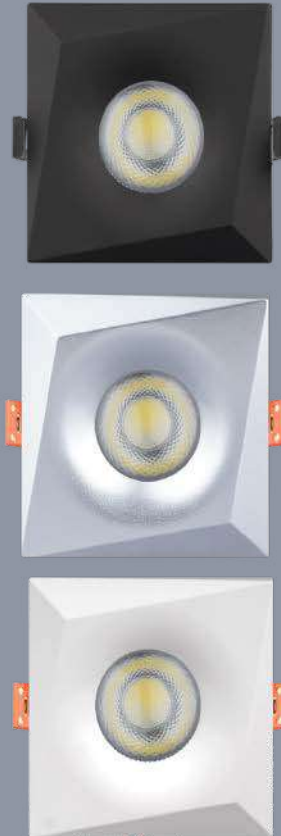

Energy Efficiency Class
Enerji Sınıfı

Color Temperature
Renk Sıcaklığı

Symbols
Semboller

50.000
HOURS
LED LIFE

A A+ A++

2700K 3000K 4000K 6500K

220-240V
50-60Hz

Dimmable
Dimmer Uyumlu

Battery Kit Compatible
Acil Kiti Uyumlu

www.arstar.com.tr