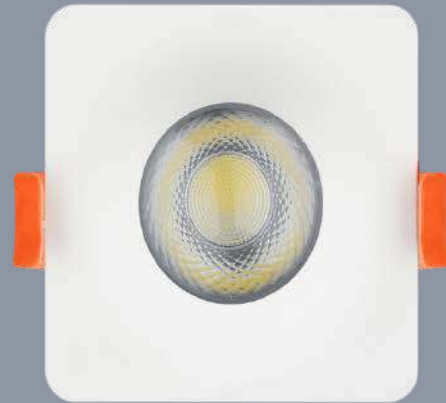

KARO

Code	Power	Lumen	Weight	Dimensions / Ölçüler		
Kod	Güç	Lümen	Ağırlık	A	B	H
AH.141	5	450	110	85	85	75

Hole Dim.	Package Qty	Package Dms.
Delik Çapı	Koli Adedi	Koli Ölçüleri
75	105	42*39*30

GU10 Bulb height is included with H value.

Yükseklik ölçüsüne GU10 Ampül dahildir.

Color Rendering Index
Renssel Geriverim

CRI
80

Ingress Protection
IP Sınıfı

IP
20-44

Stock Electrostatic Coating Colors
Stok Elektrostatik Renkler

RAL9016 RAL9005
RAL9010 RAL7016

Please contact us for color and coating options.
Diğer renkler ve kaplamalar için iletişime geçiniz.

Energy Efficiency Class
Enerji Sınıfı

Color Temperature
Renk Sıcaklığı

Symbols
Semboller

50.000
HOURS
LED LIFE

A A+ A++

2700K 3000K 4000K 6500K

220-240V
50-60Hz

Dimmable
Dimmer Uyumlu

Battery Kit Compatible
Acil Kiti Uyumlu

www.arstar.com.tr

Aluminium Body
Alüminyum Gövde