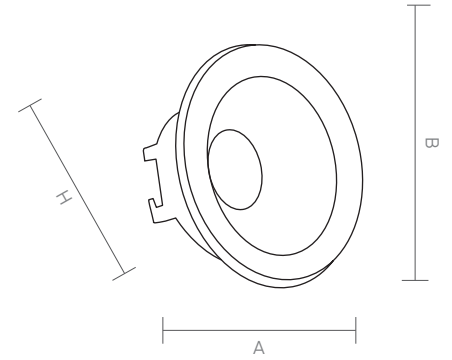

TIA

Code Kod	Power Güç	Lumen Lümen	Weight Ağırlık	Dimensions / Ölçüler		
				A	B	H
AH.114	5	450	150	97	-	75

GU10 Bulb height is included with H value.

Yükseklik ölçüsüne GU10 Ampül dahildir.

Hole Dim. Delik Çapı	Package Qty Koli Adedi	Package Dms. Koli Ölçüleri
90	30	42*39*30

Color Rendering Index
Renssel Geriverim

CRI
80

Ingress Protection
IP Sınıfı

IP
20-44

Stock Electrostatic Coating Colors
Stok Elektrostatik Renkler

RAL9016 RAL9005
RAL9010 RAL7016

Please contact us for color and coating options.
Diğer renkler ve kaplamalar için iletişime geçiniz.