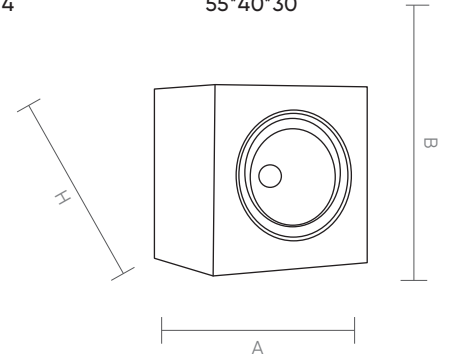

ZAIN OP

Code Kod	Power Güç	Lumen Lümen	Weight Ağırlık	Dimensions / Ölçüler			Package Qty Koli Adedi	Package Dms. Koli Ölçüleri
				A	B	H		
SU.ALC.687-20	20	2200	2200	195	195	140	8	42*39*30
SU.ALC.687-30	30	3300	2200	195	195	140	8	42*39*30
SU.ALC.687-40	40	4400	2200	195	195	140	8	42*39*30
SU.ALC2.687-20	2*20	4400	3600	195	350	140	6	42*39*30
SU.ALC2.687-30	2*30	6600	3600	195	350	140	6	42*39*30
SU.ALC2.687-40	2*40	8800	3600	195	350	140	6	42*39*30
SU.ALC3.687-20	3*20	6600	5350	195	520	140	4	55*40*30
SU.ALC3.687-30	3*30	9900	5350	195	520	140	4	55*40*30
SU.ALC3.687-40	3*40	13200	5350	195	520	140	4	55*40*30

Color Rendering Index
Renssel Geriverim

CRI
80

Ingress Protection
IP Sınıfı

IP
20-44

Stock Electrostatic Coating Colors
Stok Elektrostatik Renkler

RAL9016	RAL9005
RAL9010	RAL7016

Please contact us for color and coating options.
Diğer renkler ve kaplamalar için iletişime geçiniz.