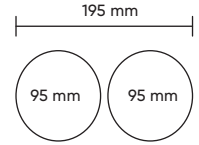

Symbols
Semboller

50.000
HOURS
LED LIFE

A A+ A++

2700K 3000K 4000K 6500K

220-240V
50-60Hz

Dimmable
Dimmer Uyumlu

Battery Kit Compatible
Acil Kiti Uyumlu

www.arstar.com.tr