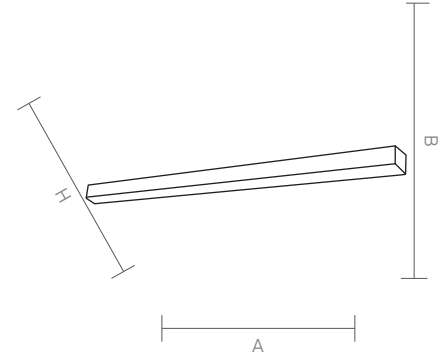

LINE-50

Code Kod	Power Güç	Lumen Lümen	Weight Ağırlık	Dimensions / Ölçüler			Package Qty Koli Adedi	Package Dms. Koli Ölçüleri
				A	B	H		
AL.2100	21*	130lm/watt	-	1000	50	85	1	1020*60*95
AL.3100	32*	130lm/watt	-	1000	50	85	1	1020*60*95

(*) Power is calculated per meter.

Güç verisi 1 metre içindir.

Color Rendering Index
Renssel Geriverim

CRI
80

Ingress Protection
IP Sınıfı

IP
20-44

Stock Electrostatic Coating Colors
Stok Elektrostatik Renkler

RAL9016 RAL9005
RAL9010 RAL7016

Please contact us for color and coating options.
Diğer renkler ve kaplamalar için iletişime geçiniz.