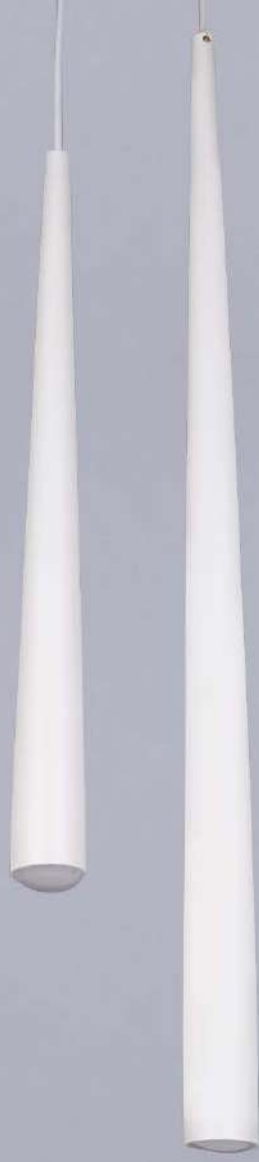

DOWLET

ÖZEL üretim Sarkıt olan DOWLET modeli E14 led amplüle uygundur, Çerçevesi elektrostatik toz boyalıdır, Ral kataloğundaki herhangi bir renge boyanabilir, elektrikçiler için montajı kolaydır. Düşük watt da yüksek lümen gücü ile her mekanda ferah ve şık bir aydınlatma ortamı sağlamaktadır. DOWLET özel dekorasyon ve şık görünüm isteyen mimarlar için için mükemmel bir armatürdür.

Özel tasarımı sayesinde cafe restaurant lobi ve tüm iç mekamlarda kullanım için mükemmeldir ve eşsiz bir aydınlatma sunar.

DOWLET is a special edition pendant which fits to E14 led bulbs. Its frame is coated with electrostatic powder. It can be painted in any colour within Ral catalogue. It provides easy installation for electricians. High lumen power in low watts ensures spacious and elegant ambiance at everywhere. DOWLET is an exquisite armature for architects who look for specific decoration and stylish look. It offers a unique lighting for indoors such as cafe, restaurant and lobby.