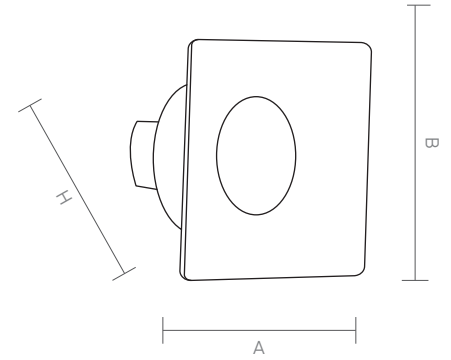

KARO

Code	Power	Lumen	Weight	Dimensions / Ölçüler		
Kod	Güç	Lümen	Ağırlık	A	B	H
AH.141	5	450	110	85	85	75

Hole Dim.	Package Qty	Package Dms.
Delik Çapı	Koli Adedi	Koli Ölçüleri
75	105	42*39*30

GU10 Bulb height is included with H value.

Yükseklik ölçüsüne GU10 Ampül dahildir.

Color Rendering Index
Renssel Geriverim

CRI
80

Ingress Protection
IP Sınıfı

IP
20-44

Stock Electrostatic Coating Colors
Stok Elektrostatik Renkler

RAL9016 RAL9005
RAL9010 RAL7016

Please contact us for color and coating options.
Diğer renkler ve kaplamalar için iletişime geçiniz.