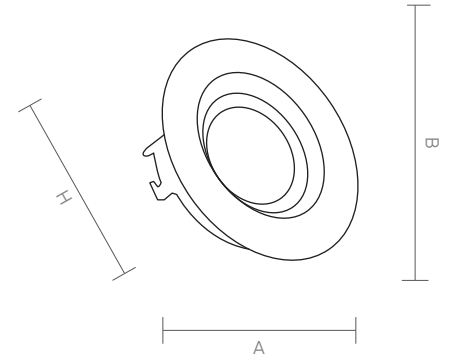

AURA

Code Kod	Power Güç	Lumen Lümen	Weight Ağırlık	Dimensions / Ölçüler		
				A	B	H
AHOB.342	5	450	110	117	-	75
AHOB.352	2*5	950	220	234	117	75

Hole Dim. Delik Çapı	Package Qty Koli Adedi	Package Dms. Koli Ölçüleri
105	60	42*39*30
2*105	30	42*39*30

GU10 Bulb height is included with H value.

Yükseklik ölçüsüne GU10 Ampül dahildir.

Color Rendering Index
Renssel Geriverim

CRI
80

Ingress Protection
IP Sınıfı

IP
20-44

Stock Electrostatic Coating Colors
Stok Elektrostatik Renkler

☐ RAL9016   ☐ RAL9005
☐ RAL9010   ☐ RAL7016

Please contact us for color and coating options.
Diğer renkler ve kaplamalar için iletişime geçiniz.