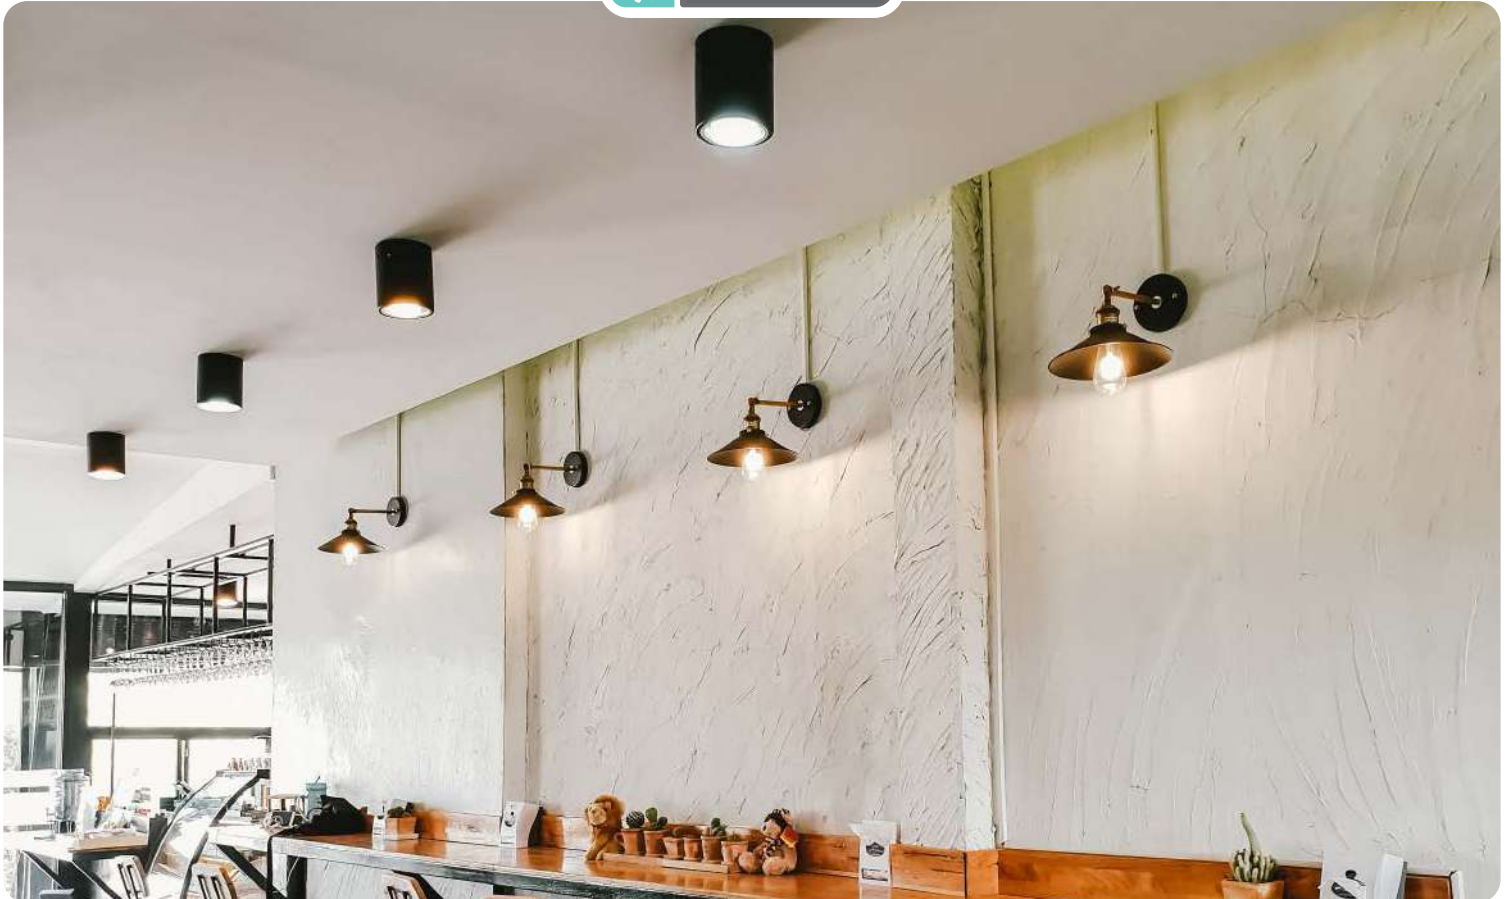

Energy Efficiency Class
Enerji Sınıfı

Color Temperature
Renk Sıcaklığı

Symbols
Semboller

50.000
HOURS
LED LIFE

A A+ A++

2700K 3000K 4000K 6500K

220-240V
50-60Hz

Dimmable
Dimmer Uyumlu

Battery Kit Compatible
Acil Kiti Uyumlu

www.arstar.com.tr