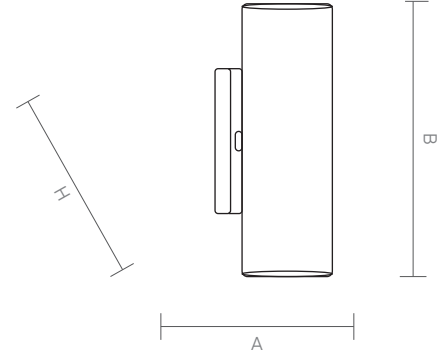

COLUMBA

■ Code Kod	■ Power Güç	■ Lumen Lümen	■ Weight Ağırlık	■ Dimensions / Ölçüler			■ Wall Distance Duvar Uzaklık	■ Package Qty Koli Adedi	■ Package Dms. Koli Ölçüleri
ALT.137	2*5	900	375	A	B	H	100	20	42*39*30

■ **Color Rendering Index**
Renssel Geriverim

CRI
80

■ **Ingress Protection**
IP Sınıfı

IP
20-44

■ **Stock Electrostatic Coating Colors**
Stok Elektrostatik Renkler

RAL9016 RAL9005
RAL9010 RAL7016

Please contact us for color and coating options.
Diğer renkler ve kaplamalar için iletişime geçiniz.

■ **Energy Efficiency Class**
Enerji Sınıfı

■ **Color Temperature**
Renk Sıcaklığı

■ **Symbols**
Semboller