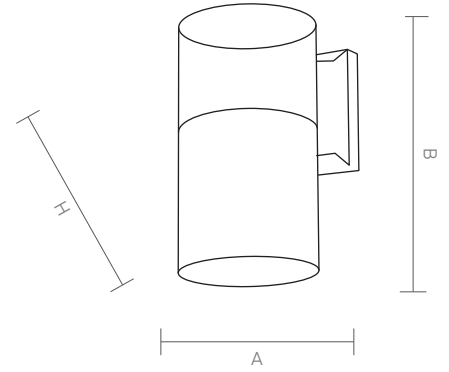

RANDI

Code Kod	Power Güç	Lumen Lümen	Weight Ağırlık	Dimensions / Ölçüler			Wall Distance Duvar Uzaklık	Package Qty Koli Adedi	Package Dms. Koli Ölçüleri
				A	B	H			
AVR.600	1*25	E27	-	107	140	-	60	20	42*39*30

Color Rendering Index
Renssel Geriverim

CRI
80

Ingress Protection
IP Sınıfı

IP
65

Stock Electrostatic Coating Colors
Stok Elektrostatik Renkler

RAL9016 RAL9005
RAL9010 RAL7016

Please contact us for color and coating options.
Diğer renkler ve kaplamalar için iletişime geçiniz.