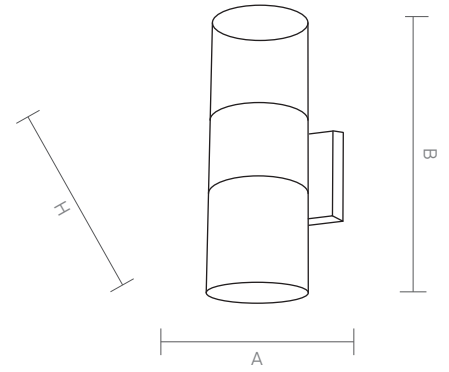

RANA

Code Kod	Power Güç	Lumen Lümen	Weight Ağırlık	Dimensions / Ölçüler			Wall Distance Duvar Uzaklık	Package Qty Koli Adedi	Package Dms. Koli Ölçüleri
				A	B	H			
AVR.605	2*5	900	-	60	170	-	40	20	42*39*30

Color Rendering Index
Renssel Geriverim

CRI
80

Ingress Protection
IP Sınıfı

IP
65

Stock Electrostatic Coating Colors
Stok Elektrostatik Renkler

RAL9016 RAL9005
RAL9010 RAL7016

Please contact us for color and coating options.
Diğer renkler ve kaplamalar için iletişime geçiniz.