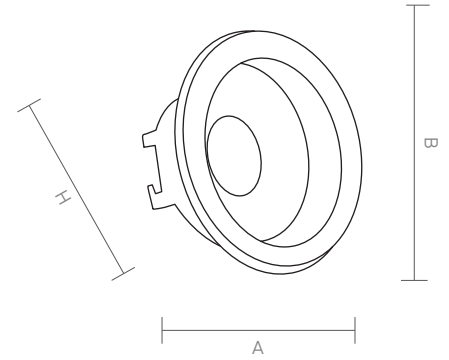

DONA

Code Kod	Power Güç	Lumen Lümen	Weight Ağırlık	Dimensions / Ölçüler			Hole Dim. Delik Çapı	Package Qty Koli Adedi	Package Dms. Koli Ölçüleri
				A	B	H			
AH.119	5	450	80	98	-	75	85	60	42*39*30

Color Rendering Index
Renssel Geriverim

CRI
80

Ingress Protection
IP Sınıfı

IP
20-44

Stock Electrostatic Coating Colors
Stok Elektrostatik Renkler

RAL9016 RAL9005
RAL9010 RAL7016

Please contact us for color and coating options.
Diğer renkler ve kaplamalar için iletişime geçiniz.