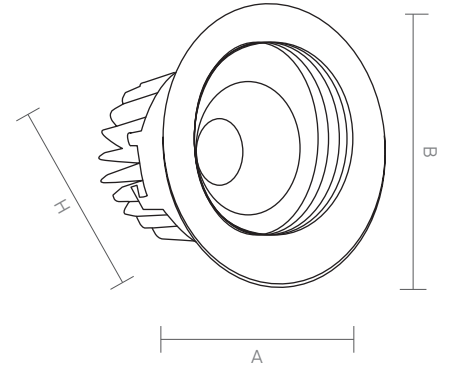

MITRA

Code Kod	Power Güç	Lumen Lümen	Weight Ağırlık	Dimensions / Ölçüler			Hole Dim. Delik Çapı	Package Qty Koli Adedi	Package Dms. Koli Ölçüleri
				A	B	H			
AHC.127	8	980	200	83	-	75	70	36	42*39*30
AHC.127	10	1200	200	83	-	75	70	36	42*39*30

Color Rendering Index
Renssel Geriverim

CRI
80

Ingress Protection
IP Sınıfı

IP
20-44

Stock Electrostatic Coating Colors
Stok Elektrostatik Renkler

□ RAL9016	■ RAL9005
□ RAL9010	■ RAL7016

Please contact us for color and coating options.
Diğer renkler ve kaplamalar için iletişime geçiniz.