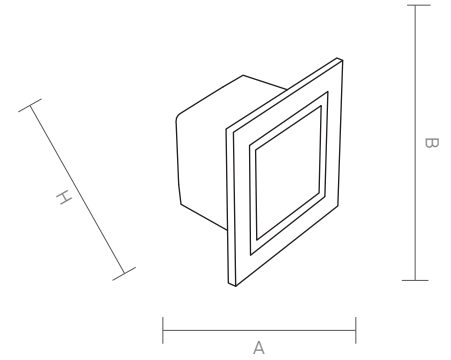

TERRAN

Code Kod	Power Güç	Lumen Lümen	Weight Ağırlık	Dimensions / Ölçüler		
				A	B	H
AH 90X90	5	450	300	90	90	110
AH 120X120	5	450	360	120	120	110

GU10 Bulb height is included with H value.
Yükseklik ölçüsüne GU10 Ampül dahildir.

Hole Dim. Delik Çapı	Package Qty Koli Adedi	Package Dms. Koli Ölçüleri
80	36	42*39*30
105	36	42*39*30

Color Rendering Index
Renssel Geriverim

CRI
80

Ingress Protection
IP Sınıfı

IP
20-44

Stock Electrostatic Coating Colors
Stok Elektrostatik Renkler

RAL9016 RAL9005
RAL9010 RAL7016

Please contact us for color and coating options.
Diğer renkler ve kaplamalar için iletişime geçiniz.