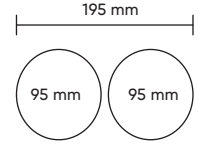

CALYPSO COB

Code Kod	Power Güç	Lumen Lümen	Weight Ağırlık	Dimensions / Ölçüler		
				A	B	H
AHC.210	2*8	1960	600	112	210	75
AHC.210	2*10	2400	600	112	210	75

Hole Dim. Delik Çapı	Package Qty Koli Adedi	Package Dms. Koli Ölçüleri
95*195	18	42*39*30
95*195	18	42*39*30

Color Rendering Index
Renksel Geriverim

CRI
80

Ingress Protection
IP Sınıfı

IP
20-44

Stock Electrostatic Coating Colors
Stok Elektrostatik Renkler

☐ RAL9016   ☐ RAL9005
☐ RAL9010   ☐ RAL7016

Please contact us for color and coating options.
Diğer renkler ve kaplamalar için iletişime geçiniz.

Energy Efficiency Class
Enerji Sınıfı

Color Temperature
Renk Sıcaklığı

Symbols
Semboller

50.000
HOURS
LED LIFE

A A+ A++

2700K 3000K 4000K 6500K

220-240V
50-60Hz

Dimmable
Dimmer Uyumlu

Battery Kit Compatible
Acil Kiti Uyumlu

www.arstar.com.tr