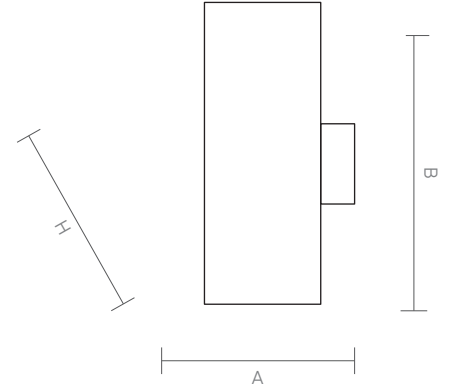

SCALA-S

Code Kod	Power Güç	Lumen Lümen	Weight Ağırlık	Dimensions / Ölçüler			Package Qty Koli Adedi	Package Dms. Koli Ölçüleri
				A	B	H		
AP.01	2*5	900	520	80	80	200	24	52*50*34

Color Rendering Index
Rensel Geriverim

CRI
80

Ingress Protection
IP Sınıfı

IP
20-44

Stock Electrostatic Coating Colors
Stok Elektrostatik Renkler

RAL9016 RAL9005
RAL9010 RAL7016

Please contact us for color and coating options.
Diğer renkler ve kaplamalar için iletişime geçiniz.