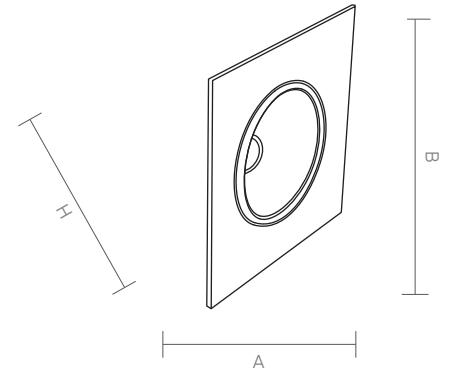

LEDA

Code Kod	Power Güç	Lumen Lümen	Weight Ağırlık	Dimensions / Ölçüler		
				A	B	H
AHOB.243	5	450	140	97	97	75
AHOB.253	2*5	900	260	194	97	75

Hole Dim. Delik Çapı	Package Qty Koli Adedi	Package Dms. Koli Ölçüleri
85	60	42*39*30
2*85	30	42*39*30

GU10 Bulb height is included with H value.
Yükseklik ölçüsüne GU10 Ampül dahildir.

Color Rendering Index
Renssel Geriverim

CRI
80

Ingress Protection
IP Sınıfı

IP
20-44

Stock Electrostatic Coating Colors
Stok Elektrostatik Renkler

RAL9016 RAL9005
RAL9010 RAL7016

Please contact us for color and coating options.
Diğer renkler ve kaplamalar için iletişime geçiniz.