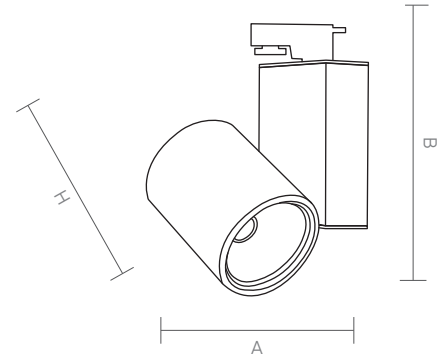

RAMME

Code Kod	Power Güç	Lumen Lümen	Weight Ağırlık	Dimensions / Ölçüler			Package Qty Koli Adedi	Package Dms. Koli Ölçüleri
				A	B	H		
ARM.A01-30	30	3000	850	100	140	120	12	50*30*30
ART.A01-30	30	3000	850	100	140	120	12	50*30*30

Color Rendering Index
Renksel Geriverim

CRI
80

Ingress Protection
IP Sınıfı

IP
20-44

Stock Electrostatic Coating Colors
Stok Elektrostatik Renkler

☐ RAL9016   ☐ RAL9005
☐ RAL9010   ☐ RAL7016

Please contact us for color and coating options.
Diğer renkler ve kaplamalar için iletişime geçiniz.