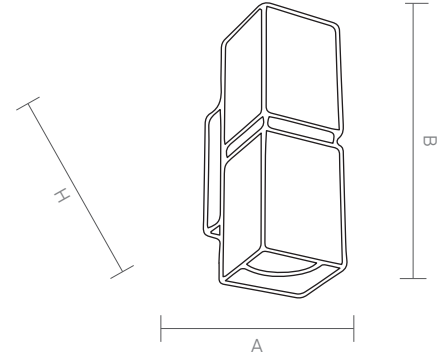

APUS

■ Code Kod	■ Power Güç	■ Lumen Lümen	■ Weight Ağırlık	■ Dimensions / Ölçüler			■ Wall Distance Duvar Uzaklık	■ Package Qty Koli Adedi	■ Package Dms. Koli Ölçüleri
ALT.102	2*5	900	750	A	B	H	80	20	42*39*30

■ **Color Rendering Index**
Renssel Geriverim

CRI
80

■ **Ingress Protection**
IP Sınıfı

IP
20-44

■ **Stock Electrostatic Coating Colors**
Stok Elektrostatik Renkler

RAL9016 RAL9005
RAL9010 RAL7016

Please contact us for color and coating options.
Diğer renkler ve kaplamalar için iletişime geçiniz.

■ **Energy Efficiency Class**
Enerji Sınıfı

■ **Color Temperature**
Renk Sıcaklığı

■ **Symbols**
Semboller