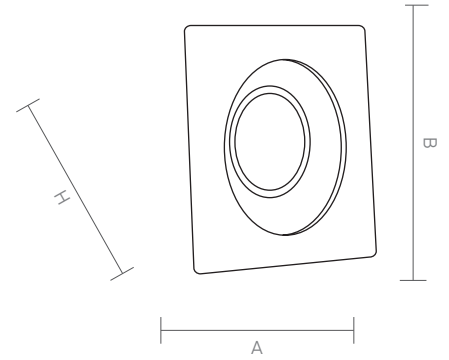

VALERA

Code Kod	Power Güç	Lumen Lümen	Weight Ağırlık	Dimensions / Ölçüler			Hole Dim. Delik Çapı	Package Qty Koli Adedi	Package Dms. Koli Ölçüleri
				A	B	H			
AHOB.345	5	450	250	117	117	75	105	60	42*39*30
AHOB.355	2*5	900	480	234	117	75	2*105	30	42*39*30

GU10 Bulb height is included with H value.
Yükseklik ölçüsüne GU10 Ampül dahildir.

Color Rendering Index
Renssel Geriverim

CRI
80

Ingress Protection
IP Sınıfı

IP
20-44

Stock Electrostatic Coating Colors
Stok Elektrostatik Renkler

RAL9016 RAL9005
RAL9010 RAL7016

Please contact us for color and coating options.
Diğer renkler ve kaplamalar için iletişime geçiniz.