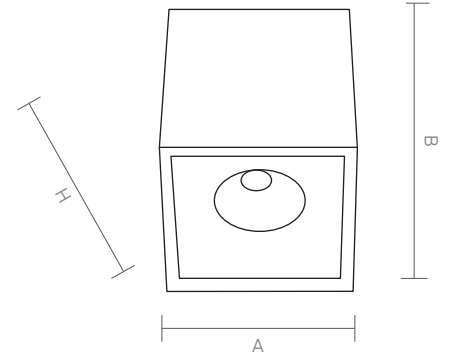

CORDELIA OP

Code Kod	Power Güç	Lumen Lümen	Weight Ağırlık	Dimensions / Ölçüler			Package Qty Koli Adedi	Package Dms. Koli Ölçüleri
				A	B	H		
SU.AHC.283	8	980	650	100	100	110	36	45*42*34
SU.AHC.283	10	1250	650	100	100	110	36	45*42*34

Color Rendering Index
Renssel Geriverim

CRI
80

Ingress Protection
IP Sınıfı

IP
20-44

Stock Electrostatic Coating Colors
Stok Elektrostatik Renkler

RAL9016 RAL9005
RAL9010 RAL7016

Please contact us for color and coating options.
Diğer renkler ve kaplamalar için iletişime geçiniz.