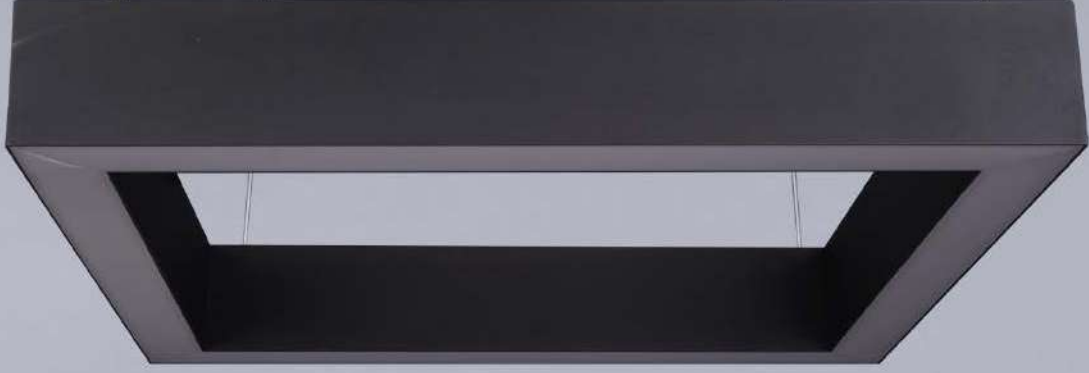

CORNER

LED teknolojisinde sıklıkla tercih edilen aydınlatma türlerinden biri olan lineer aydınlatma iş yerleri, ofis, okul, alışveriş merkezi ve mekanların olmazsa olmaz aydınlatma sistemleri arasında yer alır. Corner Serisi kullanıldığı alanda verimli bir aydınlatma sunar. Geleneksel aydınlatma ürünleri ile kıyaslandığında birçok avantajı bulunmaktadır. Dekoratif bir ortam oluşmasını sağlayan lineer aydınlatma ile kaliteli ve göze hitap eden bir ortam oluşturulabilmektedir. Doğal ışık kaynaklarıdır. Bu doğal ışıklar sayesinde ortamdaki kişilerin göz yorgunluğu yaşamaları söz konusu olmaz.

Corner farklı montaj araçlarıyla birlikte kullanılabilir. Özel alüminyum profili ile farklı uzunluklarda uygulanabilir. Standart aparatlarla kolayca tavana veya sıva üstüne montaj edilebilir.

Linear illumination which is one of the most preferred lighting type in led technology is a must for workplaces, offices, schools and shopping malls. It presents efficient lighting. It is more beneficial when compared to traditional lighting products. Its decorative elements enables high class and attractive ambiance. They are daylight sources. Therefore it prevents eyestrain.

CORNER can be used together with different installation tools. It can be applied in different lengths via custom aluminium profiles. It can be installed to the ceiling or over-plaster easily with standard kits.