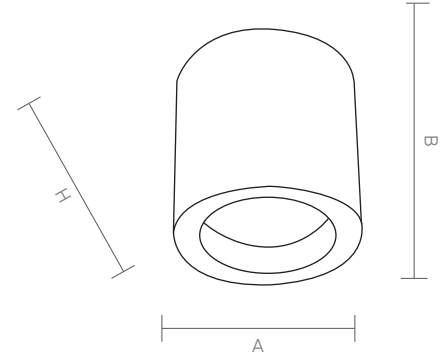

NOVA OP

Code Kod	Power Güç	Lumen Lümen	Weight Ağırlık	Dimensions / Ölçüler			Package Qty Koli Adedi	Package Dms. Koli Ölçüleri
				A	B	H		
ALSU.229	8	800	400	110	-	100	12	42*39*30
ALSU.329	10	1000	450	130	-	100	12	42*39*30
ALSU.429	12,5	1250	500	150	-	100	12	52*50*34
ALSU.529	18	1800	600	180	-	100	12	45*42*34
ALSU.629	25	2500	750	200	-	100	12	45*42*34
ALSU.829	30	3000	850	240	-	100	12	52*50*34

Color Rendering Index
Renksel Geriverim

CRI
80

Ingress Protection
IP Sınıfı

IP
20-44

Stock Electrostatic Coating Colors
Stok Elektrostatik Renkler

☐ RAL9016   ☐ RAL9005
☐ RAL9010   ☐ RAL7016

Please contact us for color and coating options.
Diğer renkler ve kaplamalar için iletişime geçiniz.