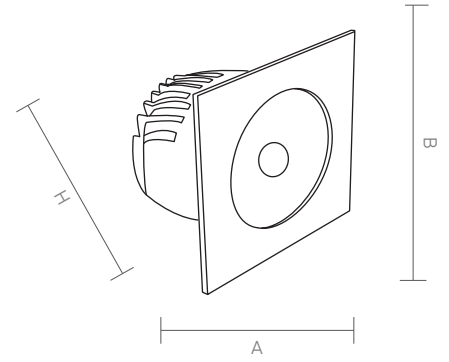

CORDELIA

Code Kod	Power Güç	Lumen Lümen	Weight Ağırlık	Dimensions / Ölçüler			Hole Dim. Delik Çapı	Package Qty Koli Adedi	Package Dms. Koli Ölçüleri
				A	B	H			
AL.283	7	700	370	97	97	55	85	36	42*39*30
AL.383	9	900	420	117	117	48	105	36	42*39*30
AL.483	12.5	1250	580	147	147	54	130	36	52*50*34
AL.683	25	2500	860	195	195	55	180	16	45*42*34
AL.883	30	3000	975	227	227	58	210	16	52*50*34

Color Rendering Index
Renssel Geriverim

CRI
80

Ingress Protection
IP Sınıfı

IP
20-44

Stock Electrostatic Coating Colors
Stok Elektrostatik Renkler

RAL9016	RAL9005
RAL9010	RAL7016

Please contact us for color and coating options.
Diğer renkler ve kaplamalar için iletişime geçiniz.