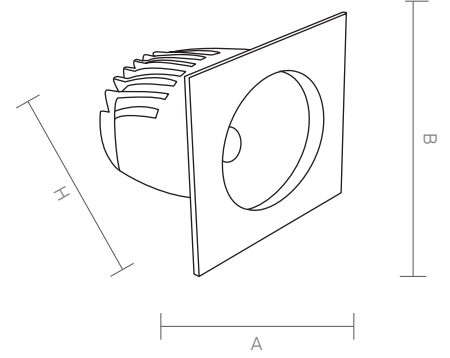

BERRA

Code Kod	Power Güç	Lumen Lümen	Weight Ağırlık	Dimensions / Ölçüler			Hole Dim. Delik Çapı	Package Qty Koli Adedi	Package Dms. Koli Ölçüleri
				A	B	H			
AL.299	7	700	280	108	108	65	90	36	42*39*30
AL.399	9	900	300	128	128	55	105	36	42*39*30
AL.499	12.5	1250	350	150	150	55	130	36	52*50*34
AL.699	25	2500	470	200	200	55	180	16	45*42*34
AL.899	30	3000	660	240	240	58	210	16	52*50*34

Color Rendering Index
Renssel Geriverim

CRI
80

Ingress Protection
IP Sınıfı

IP
20-44

Stock Electrostatic Coating Colors
Stok Elektrostatik Renkler

RAL9016	RAL9005
RAL9010	RAL7016

Please contact us for color and coating options.
Diğer renkler ve kaplamalar için iletişime geçiniz.