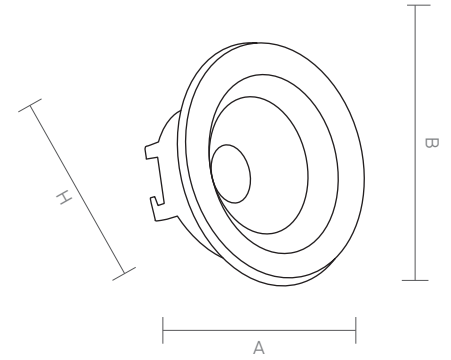

MORA

Code Kod	Power Güç	Lumen Lümen	Weight Ağırlık	Dimensions / Ölçüler		
				A	B	H
AHOB.229	5	450	75	108	-	75

Hole Dim. Delik Çapı	Package Qty Koli Adedi	Package Dms. Koli Ölçüleri
90	60	42*39*30

GU10 Bulb height is included with H value.

Yükseklik ölçüsüne GU10 Ampül dahildir.

Color Rendering Index
Renssel Geriverim

CRI
80

Ingress Protection
IP Sınıfı

IP
20-44

Stock Electrostatic Coating Colors
Stok Elektrostatik Renkler

RAL9016 RAL9005
RAL9010 RAL7016

Please contact us for color and coating options.
Diğer renkler ve kaplamalar için iletişime geçiniz.