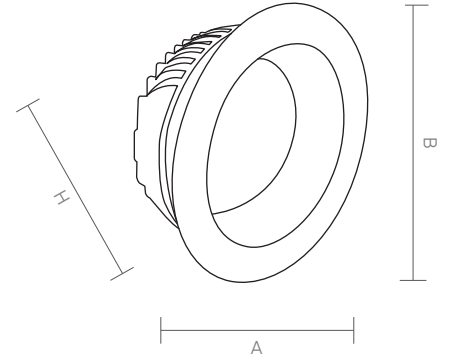

ERELA

Code Kod	Power Güç	Lumen Lümen	Weight Ağırlık	Dimensions / Ölçüler			Hole Dim. Delik Çapı	Package Qty Koli Adedi	Package Dms. Koli Ölçüleri
				A	B	H			
AL.242	8	800	280	97	-	70	85	27	42*39*30
AL.342	10	1000	300	117	-	70	105	27	42*39*30
AL.442	12	1200	360	147	-	75	130	27	52*50*34
AL.542	15	1500	470	175	-	85	160	16	45*42*34
AL.642	20	2000	530	192	-	85	175	16	45*42*34
AL.842	25	2500	700	227	-	85	210	16	52*50*34

Color Rendering Index
Renssel Geriverim

CRI
80

Ingress Protection
IP Sınıfı

IP
20-44

Stock Electrostatic Coating Colors
Stok Elektrostatik Renkler

RAL9016	RAL9005
RAL9010	RAL7016

Please contact us for color and coating options.
Diğer renkler ve kaplamalar için iletişime geçiniz.