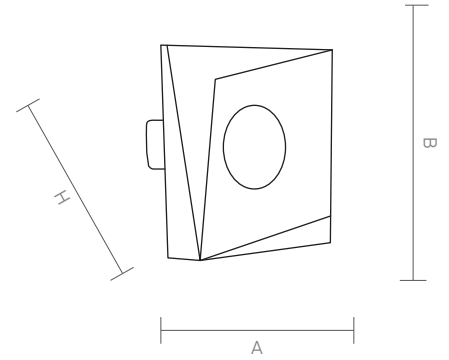

ODELIA

Code Kod	Power Güç	Lumen Lümen	Weight Ağırlık	Dimensions / Ölçüler		
				A	B	H
AH.104	5	450	235	97	97	75

Hole Dim. Delik Çapı	Package Qty Koli Adedi	Package Dms. Koli Ölçüleri
75	36	42*39*30

GU10 Bulb height is included with H value.

Yükseklik ölçüsüne GU10 Ampül dahildir.

Color Rendering Index
Renssel Geriverim

CRI
80

Ingress Protection
IP Sınıfı

IP
20-44

Stock Electrostatic Coating Colors
Stok Elektrostatik Renkler

RAL9016 RAL9005
RAL9010 RAL7016

Please contact us for color and coating options.
Diğer renkler ve kaplamalar için iletişime geçiniz.