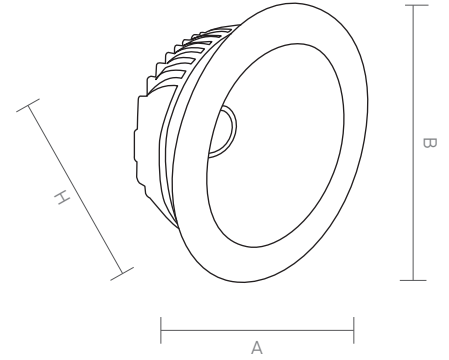

NOELANI

Code Kod	Power Güç	Lumen Lümen	Weight Ağırlık	Dimensions / Ölçüler			Hole Dim. Delik Çapı	Package Qty Koli Adedi	Package Dms. Koli Ölçüleri
				A	B	H			
AL.280	7	700	260	97	-	55	85	36	42*39*30
AL.380	9	900	320	117	-	48	105	36	42*39*30
AL.480	12.5	1250	430	147	-	54	130	36	52*50*34
AL.680	25	2500	620	192	-	55	175	16	45*42*34
AL.880	30	3000	880	227	-	58	210	16	52*50*34

Color Rendering Index
Renksel Geriverim

CRI
80

Ingress Protection
IP Sınıfı

IP
20-44

Stock Electrostatic Coating Colors
Stok Elektrostatik Renkler

□ RAL9016	■ RAL9005
□ RAL9010	■ RAL7016

Please contact us for color and coating options.
Diğer renkler ve kaplamalar için iletişime geçiniz.