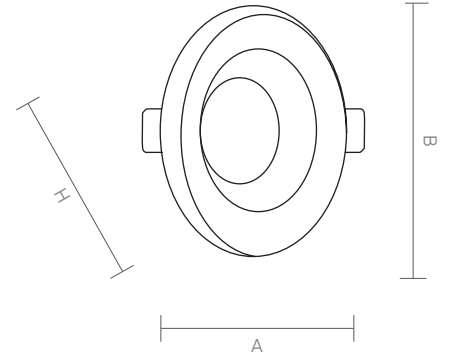

ODEL

Code Kod	Power Güç	Lumen Lümen	Weight Ağırlık	Dimensions / Ölçüler			Hole Dim. Delik Çapı	Package Qty Koli Adedi	Package Dms. Koli Ölçüleri
				A	B	H			
AH.103	5	450	235	97	-	75	85	60	42*39*30

GU10 Bulb height is included with H value.

Yükseklik ölçüsüne GU10 Ampül dahildir.

Color Rendering Index
Renssel Geriverim

CRI
80

Ingress Protection
IP Sınıfı

IP
20-44

Stock Electrostatic Coating Colors
Stok Elektrostatik Renkler

RAL9016 RAL9005
RAL9010 RAL7016

Please contact us for color and coating options.
Diğer renkler ve kaplamalar için iletişime geçiniz.