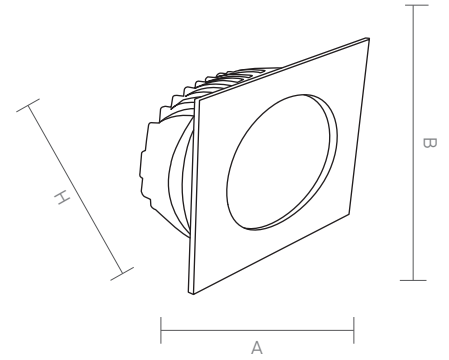

FEIZA

Code Kod	Power Güç	Lumen Lümen	Weight Ağırlık	Dimensions / Ölçüler			Hole Dim. Delik Çapı	Package Qty Koli Adedi	Package Dms. Koli Ölçüleri
				A	B	H			
AL.239	8	800	280	108	108	65	90	36	42*39*30
AL.339	10	1000	300	128	128	55	105	36	42*39*30
AL.439	15	1500	350	150	150	55	130	36	52*50*34
AL.539	18	1800	410	180	180	55	160	18	45*42*34
AL.639	25	2500	470	200	200	55	180	16	45*42*34
AL.839	30	3000	660	240	240	58	210	16	52*50*34

Color Rendering Index
Renssel Geriverim

CRI
80

Ingress Protection
IP Sınıfı

IP
20-44

Stock Electrostatic Coating Colors
Stok Elektrostatik Renkler

RAL9016	RAL9005
RAL9010	RAL7016

Please contact us for color and coating options.
Diğer renkler ve kaplamalar için iletişime geçiniz.