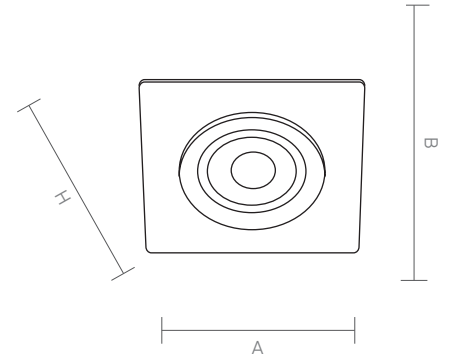

VEGA D

Code Kod	Power Güç	Lumen Lümen	Weight Ağırlık	Dimensions / Ölçüler			Hole Dim. Delik Çapı	Package Qty Koli Adedi	Package Dms. Koli Ölçüleri
				A	B	H			
AH.106	5	450	200	120	120	75	100*100	60	42*39*30
AH.106-2	2*5	900	300	120	220	75	100*200	30	42*39*30
AH.106-3	3*5	1350	400	120	324	75	100*300	20	42*39*30

Color Rendering Index
Renssel Geriverim

CRI
80

Ingress Protection
IP Sınıfı

IP
20-44

Stock Electrostatic Coating Colors
Stok Elektrostatik Renkler

RAL9016 RAL9005
RAL9010 RAL7016

Please contact us for color and coating options.
Diğer renkler ve kaplamalar için iletişime geçiniz.