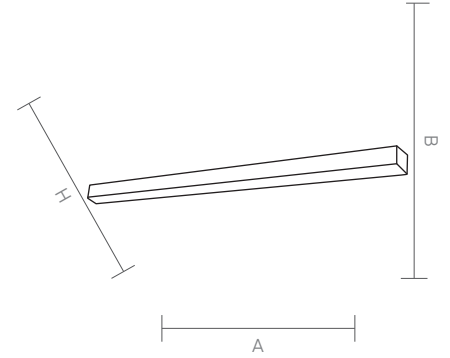

LINE-45

Code Kod	Power Güç	Lumen Lümen	Weight Ağırlık	Dimensions / Ölçüler			Package Qty Koli Adedi	Package Dms. Koli Ölçüleri
				A	B	H		
ALL.45.100	10W	130 lm/watt	-	1000	45	40	1	1010*50*45

(*) Power is calculated per meter. Driver is placed to outside of body.
Güç verisi 1 metre içindir. Sürücü ürünün dışında ayrıca bağlanmıştır.

Color Rendering Index
Renksel Geriverim

CRI
80

Ingress Protection
IP Sınıfı

IP
20-44

Stock Electrostatic Coating Colors
Stok Elektrostatik Renkler

RAL9016 RAL9005
RAL9010 RAL7016

Please contact us for color and coating options.
Diğer renkler ve kaplamalar için iletişime geçiniz.