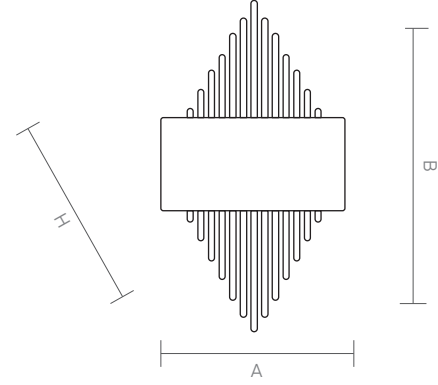

CYGNUS

Code Kod	Power Güç	Lumen Lümen	Weight Ağırlık	Dimensions / Ölçüler			Wall Distance Duvar Uzaklık	Package Qty Koli Adedi	Package Dms. Koli Ölçüleri
				A	B	H			
ALT.148	2*5	900	1250	190	360	-	100	20	42*39*30

Color Rendering Index
Renksel Geriverim

CRI
80

Ingress Protection
IP Sınıfı

IP
20-44

Stock Electrostatic Coating Colors
Stok Elektrostatik Renkler

RAL9016	RAL9005
RAL9010	RAL7016

Please contact us for color and coating options.
Diğer renkler ve kaplamalar için iletişime geçiniz.

Energy Efficiency Class
Enerji Sınıfı

Color Temperature
Renk Sıcaklığı

Symbols
Semboller

50.000 HOURS LED LIFE

A A+ A++

2700K	3000K	4000K	6500K

220-240V 50-60Hz

Dimmable Dimmer Uyumlu

Battery Kit Compatible Acil Kiti Uyumlu

www.arstar.com.tr