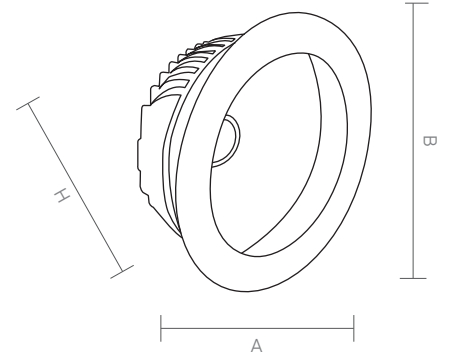

NOVEA

Code Kod	Power Güç	Lumen Lümen	Weight Ağırlık	Dimensions / Ölçüler			Hole Dim. Delik Çapı	Package Qty Koli Adedi	Package Dms. Koli Ölçüleri
				A	B	H			
AL.289	7	700	280	108	-	65	85	36	42*39*30
AL.389	9	900	300	128	-	55	105	36	42*39*30
AL.489	12.5	1250	360	150	-	55	130	36	52*50*34
AL.689	25	2500	470	200	-	55	180	16	45*42*34
AL.889	30	3000	660	240	-	58	210	16	52*50*34

Color Rendering Index
Renssel Geriverim

CRI
80

Ingress Protection
IP Sınıfı

IP
20-44

Stock Electrostatic Coating Colors
Stok Elektrostatik Renkler

RAL9016	RAL9005
RAL9010	RAL7016

Please contact us for color and coating options.
Diğer renkler ve kaplamalar için iletişime geçiniz.