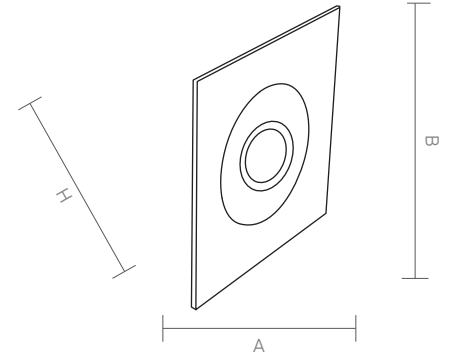

MIRA

Code Kod	Power Güç	Lumen Lümen	Weight Ağırlık	Dimensions / Ölçüler		
				A	B	H
AHOB.239	5	450	85	108	108	75

Hole Dim. Delik Çapı	Package Qty Koli Adedi	Package Dms. Koli Ölçüleri
90	60	42*39*30

GU10 Bulb height is included with H value.

Yükseklik ölçüsüne GU10 Ampül dahildir.

Color Rendering Index
Renssel Geriverim

CRI
80

Ingress Protection
IP Sınıfı

IP
20-44

Stock Electrostatic Coating Colors
Stok Elektrostatik Renkler

RAL9016 RAL9005
RAL9010 RAL7016

Please contact us for color and coating options.
Diğer renkler ve kaplamalar için iletişime geçiniz.