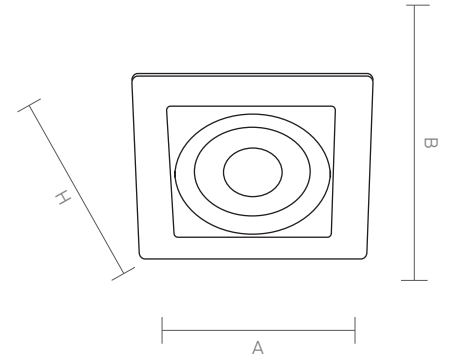

VEGA S

Code Kod	Power Güç	Lumen Lümen	Weight Ağırlık	Dimensions / Ölçüler			Hole Dim. Delik Çapı	Package Qty Koli Adedi	Package Dms. Koli Ölçüleri
				A	B	H			
AH.115	5	450	200	100	100	75	85*85	60	42*39*30
AH.115-2	2*5	900	260	100	170	75	85*155	30	42*39*30
AH.115-3	3*5	1350	350	100	255	75	85*235	20	42*39*30

Color Rendering Index
Renssel Geriverim

CRI
80

Ingress Protection
IP Sınıfı

IP
20-44

Stock Electrostatic Coating Colors
Stok Elektrostatik Renkler

RAL9016	RAL9005
RAL9010	RAL7016

Please contact us for color and coating options.
Diğer renkler ve kaplamalar için iletişime geçiniz.