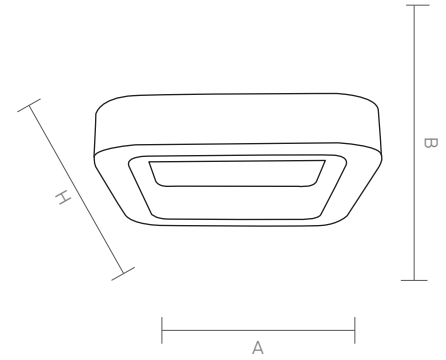

TURNING-B

Code Kod	Power Güç	Lumen Lümen	Weight Ağırlık	Dimensions / Ölçüler			Package Qty Koli Adedi	Package Dms. Koli Ölçüleri
				A	B	H		
AL.3240	45	5800	-	400	80	75	1	420*420*85
AL.3260	70	9000	-	600	80	75	1	620*620*85
AL.3280	96	12000	-	800	80	75	1	820*820*85
AL.32100	120	15000	-	1000	80	75	1	1020*1020*85

Color Rendering Index
Renssel Geriverim

CRI
80

Ingress Protection
IP Sınıfı

IP
20-44

Stock Electrostatic Coating Colors
Stok Elektrostatik Renkler

□ RAL9016	□ RAL9005
□ RAL9010	□ RAL7016

Please contact us for color and coating options.
Diğer renkler ve kaplamalar için iletişime geçiniz.