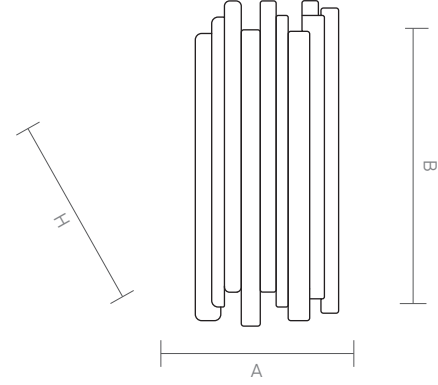

DOA

Code Kod	Power Güç	Lumen Lümen	Weight Ağırlık	Dimensions / Ölçüler			Wall Distance Duvar Uzaklık	Package Qty Koli Adedi	Package Dms. Koli Ölçüleri
				A	B	H			
ALT.171	2*5	900	1610	155	330	-	80	20	42*39*30

Color Rendering Index
Renssel Geriverim

CRI
80

Ingress Protection
IP Sınıfı

IP
20-44

Stock Electrostatic Coating Colors
Stok Elektrostatik Renkler

RAL9016	RAL9005
RAL9010	RAL7016

Please contact us for color and coating options.
Diğer renkler ve kaplamalar için iletişime geçiniz.

Energy Efficiency Class
Enerji Sınıfı

Color Temperature
Renk Sıcaklığı

Symbols
Semboller