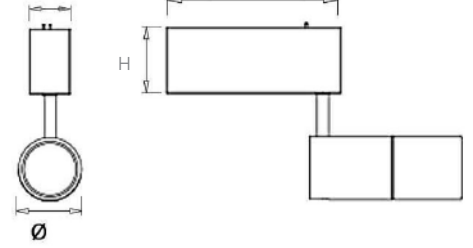

MAGNET

Code Kod	Power Güç	Lumen Lümen	Weight Ağırlık	Dimensions / Ölçüler			Package Qty Koli Adedi	Package Dms. Koli Ölçüleri
				A	B	H		
AMG.6001	5	484	200	30	-	110	40	45*42*34
AMG.6002	10	1210	260	50	-	160	30	45*42*34
AMG.6003	20	2420	350	60	-	170	20	45*42*34

Color Rendering Index
Renksel Geriverim

CRI
80

Ingress Protection
IP Sınıfı

IP
20-44

Stock Electrostatic Coating Colors
Stok Elektrostatik Renkler

□ RAL9016	□ RAL9005
□ RAL9010	□ RAL7016

Please contact us for color and coating options.
Diğer renkler ve kaplamalar için iletişime geçiniz.

Energy Efficiency Class
Enerji Sınıfı

Color Temperature
Renk Sıcaklığı

Symbols
Semboller

50.000
HOURS
LED LIFE

A A+ A++

2700K 3000K 4000K 6500K

220-240V
50-60Hz

Dimmable
Dimmer Uyumlu

Battery Kit Compatible
Acil Kiti Uyumlu

www.arstar.com.tr