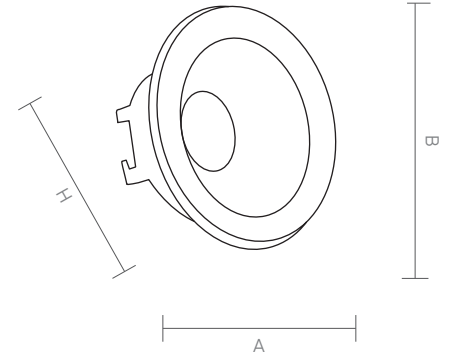

DONA

Code Kod	Power Güç	Lumen Lümen	Weight Ağırlık	Dimensions / Ölçüler		
				A	B	H
AH.118	5	450	80	98	-	75

Hole Dim. Delik Çapı	Package Qty Koli Adedi	Package Dms. Koli Ölçüleri
85	60	42*39*30

GU10 Bulb height is included with H value.

Yükseklik ölçüsüne GU10 Ampül dahildir.

Color Rendering Index
Renssel Geriverim

CRI
80

Ingress Protection
IP Sınıfı

IP
20-44

Stock Electrostatic Coating Colors
Stok Elektrostatik Renkler

RAL9016 RAL9005
RAL9010 RAL7016

Please contact us for color and coating options.
Diğer renkler ve kaplamalar için iletişime geçiniz.