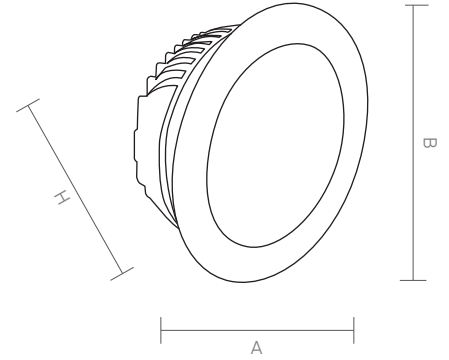

SUNSHINE

Code Kod	Power Güç	Lumen Lümen	Weight Ağırlık	Dimensions / Ölçüler			Hole Dim. Delik Çapı	Package Qty Koli Adedi	Package Dms. Koli Ölçüleri
				A	B	H			
AL.240	8	800	280	97	-	55	85	36	42*39*30
AL.340	10	1000	300	117	-	48	105	36	42*39*30
AL.440	15	1500	350	147	-	54	130	36	52*50*34
AL.540	18	1800	410	175	-	58	160	18	45*42*34
AL.640	25	2500	470	192	-	55	175	16	45*42*34
AL.840	30	3000	660	227	-	58	210	16	52*50*34

Color Rendering Index
Renssel Geriverim

CRI
80

Ingress Protection
IP Sınıfı

IP
20-44

Stock Electrostatic Coating Colors
Stok Elektrostatik Renkler

☐ RAL9016   ☐ RAL9005
☐ RAL9010   ☐ RAL7016

Please contact us for color and coating options.
Diğer renkler ve kaplamalar için iletişime geçiniz.