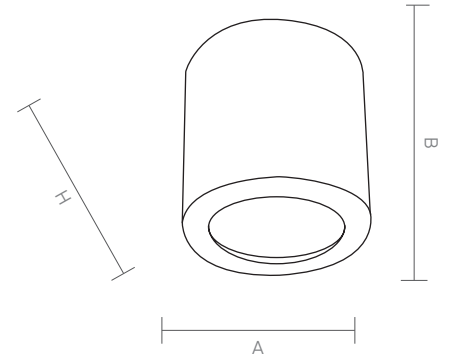

SUNSHINE OP

Code Kod	Power Güç	Lumen Lümen	Weight Ağırlık	Dimensions / Ölçüler			Package Qty Koli Adedi	Package Dms. Koli Ölçüleri
				A	B	H		
ALSU.240	8	800	400	100	-	100	12	42*39*30
ALSU.340	10	1000	450	120	-	100	12	42*39*30
ALSU.440	12,5	1250	500	150	-	100	12	52*50*34
ALSU.540	18	1800	600	180	-	100	12	45*42*34
ALSU.640	25	2500	750	200	-	100	12	45*42*34
ALSU.840	30	3000	850	230	-	100	12	52*50*34

Color Rendering Index
Renssel Geriverim

CRI
80

Ingress Protection
IP Sınıfı

IP
20-44

Stock Electrostatic Coating Colors
Stok Elektrostatik Renkler

☐ RAL9016   ☐ RAL9005
☐ RAL9010   ☐ RAL7016

Please contact us for color and coating options.
Diğer renkler ve kaplamalar için iletişime geçiniz.