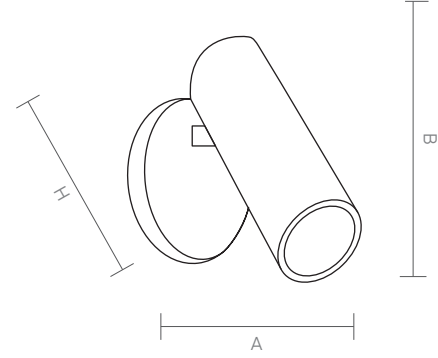

DARCO

Code Kod	Power Güç	Lumen Lümen	Weight Ağırlık	Dimensions / Ölçüler			Wall Distance Duvar Uzaklık	Package Qty Koli Adedi	Package Dms. Koli Ölçüleri
				A	B	H			
ALT.181	5	450	295	62	153	-	-	20	42*39*30

Color Rendering Index
Renssel Geriverim

CRI
80

Ingress Protection
IP Sınıfı

IP
20-44

Stock Electrostatic Coating Colors
Stok Elektrostatik Renkler

☐ RAL9016   ☐ RAL9005
☐ RAL9010   ☐ RAL7016

Please contact us for color and coating options.
Diğer renkler ve kaplamalar için iletişime geçiniz.

Energy Efficiency Class
Enerji Sınıfı

Color Temperature
Renk Sıcaklığı

Symbols
Semboller