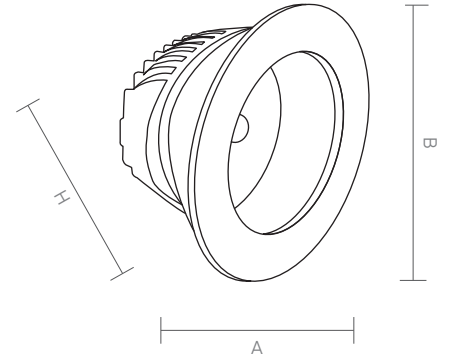

LEILANI

Code Kod	Power Güç	Lumen Lümen	Weight Ağırlık	Dimensions / Ölçüler			Hole Dim. Delik Çapı	Package Qty Koli Adedi	Package Dms. Koli Ölçüleri
				A	B	H			
AL.282	7	700	280	97	-	55	85	36	42*39*30
AL.382	9	900	300	117	-	48	105	36	42*39*30
AL.482	12.5	1250	360	147	-	54	130	36	52*50*34
AL.582	12.5	1250	470	175	-	55	160	16	45*42*34
AL.682	18	1800	530	192	-	58	175	16	52*50*34
AL.882	25	2500	700	227	-	55	210	16	45*42*34

Color Rendering Index
Renssel Geriverim

CRI
80

Ingress Protection
IP Sınıfı

IP
20-44

Stock Electrostatic Coating Colors
Stok Elektrostatik Renkler

☐ RAL9016   ☐ RAL9005
☐ RAL9010   ☐ RAL7016

Please contact us for color and coating options.
Diğer renkler ve kaplamalar için iletişime geçiniz.