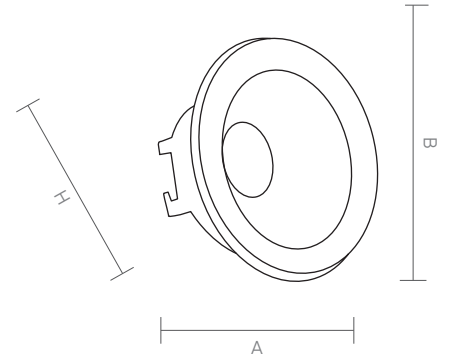

MINNA

Code Kod	Power Güç	Lumen Lümen	Weight Ağırlık	Dimensions / Ölçüler		
				A	B	H
AH.129	5	450	70	80	-	75

Hole Dim. Delik Çapı	Package Qty Koli Adedi	Package Dms. Koli Ölçüleri
70	105	42*39*30

GU10 Bulb height is included with H value.

Yükseklik ölçüsüne GU10 Ampül dahildir.

Color Rendering Index
Renssel Geriverim

CRI
80

Ingress Protection
IP Sınıfı

IP
20-44

Stock Electrostatic Coating Colors
Stok Elektrostatik Renkler

RAL9016 RAL9005
RAL9010 RAL7016

Please contact us for color and coating options.
Diğer renkler ve kaplamalar için iletişime geçiniz.