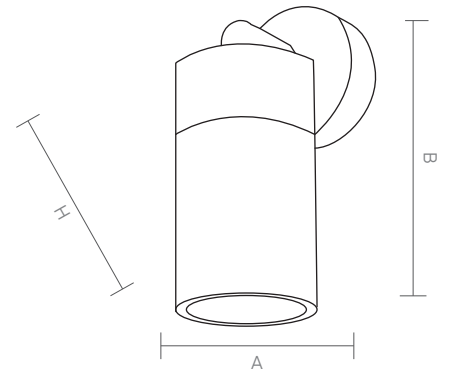

RANELL

Code Kod	Power Güç	Lumen Lümen	Weight Ağırlık	Dimensions / Ölçüler			Wall Distance Duvar Uzaklık	Package Qty Koli Adedi	Package Dms. Koli Ölçüleri
				A	B	H			
AVR.604	5	450	-	62	150	-	-	20	42*39*30

Color Rendering Index
Renssel Geriverim

CRI
80

Ingress Protection
IP Sınıfı

IP
65

Stock Electrostatic Coating Colors
Stok Elektrostatik Renkler

RAL9016 RAL9005
RAL9010 RAL7016

Please contact us for color and coating options.
Diğer renkler ve kaplamalar için iletişime geçiniz.

Energy Efficiency Class
Enerji Sınıfı

Color Temperature
Renk Sıcaklığı

Symbols
Semboller

50.000
HOURS
LED LIFE

A A+ A++

2700K 3000K 4000K 6500K

220-240V
50-60Hz

Dimmable
Dimmer Uyumlu

Battery Kit Compatible
Acil Kiti Uyumlu

www.arstar.com.tr

360° moving head
360° Derece oynar baş

Aluminium Body
Alüminyum Gövde

Easy montage base
Kolay montaj tablası