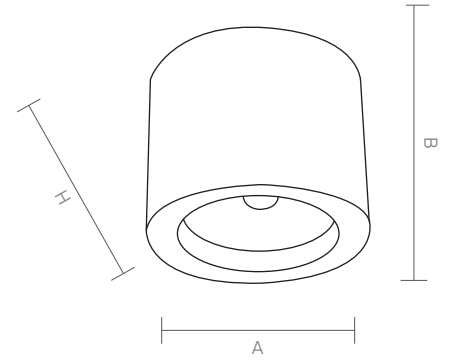

NOVEA OP

Code Kod	Power Güç	Lumen Lümen	Weight Ağırlık	Dimensions / Ölçüler			Package Qty Koli Adedi	Package Dms. Koli Ölçüleri
				A	B	H		
ALSU.289	7	700	400	110	-	100	12	42*39*30
ALSU.389	9	900	450	130	-	100	12	42*39*30
ALSU.489	12,5	1250	500	150	-	100	12	52*50*34
ALSU.689	25	2500	750	200	-	100	12	45*42*34
ALSU.889	30	3000	850	240	-	100	12	52*50*34

Color Rendering Index
Renksel Geriverim

CRI
80

Ingress Protection
IP Sınıfı

IP
20-44

Stock Electrostatic Coating Colors
Stok Elektrostatik Renkler

RAL9016	RAL9005
RAL9010	RAL7016

Please contact us for color and coating options.
Diğer renkler ve kaplamalar için iletişime geçiniz.