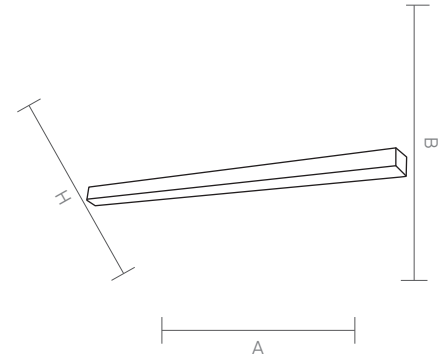

LINE-85

Code Kod	Power Güç	Lumen Lümen	Weight Ağırlık	Dimensions / Ölçüler			Package Qty Koli Adedi	Package Dms. Koli Ölçüleri
				A	B	H		
AL.8532100	32*	130lm/watt	-	1000	85	85	1	1020*95*95
AL.8542100	42*	130lm/watt	-	1000	85	85	1	1020*95*95

(* Power is calculated per meter.

Güç verisi 1 metre içindir.

Color Rendering Index
Renksel Geriverim

CRI
80

Ingress Protection
IP Sınıfı

IP
20-44

Stock Electrostatic Coating Colors
Stok Elektrostatik Renkler

☐ RAL9016   ☐ RAL9005
☐ RAL9010   ☐ RAL7016

Please contact us for color and coating options.
Diğer renkler ve kaplamalar için iletişime geçiniz.