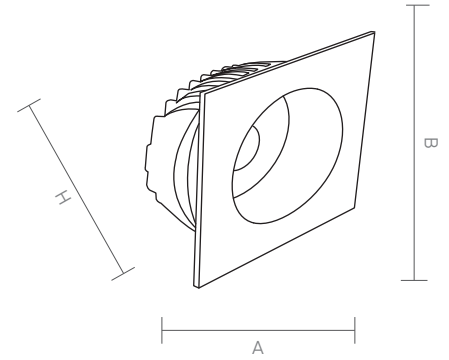

ARCELIA

Code Kod	Power Güç	Lumen Lümen	Weight Ağırlık	Dimensions / Ölçüler			Hole Dim. Delik Çapı	Package Qty Koli Adedi	Package Dms. Koli Ölçüleri
				A	B	H			
AL.285	7	700	380	97	97	70	85	27	42*39*30
AL.385	9	900	400	117	117	70	105	27	42*39*30
AL.485	12.5	1250	520	147	147	75	130	27	52*50*34
AL.585	12.5	1250	670	175	175	85	160	16	45*42*34
AL.685	18	1800	770	195	195	85	180	16	45*42*34
AL.885	25	2500	1000	227	227	85	210	16	52*50*34

Color Rendering Index
Renssel Geriverim

CRI
80

Ingress Protection
IP Sınıfı

IP
20-44

Stock Electrostatic Coating Colors
Stok Elektrostatik Renkler

RAL9016 RAL9005
RAL9010 RAL7016

Please contact us for color and coating options.
Diğer renkler ve kaplamalar için iletişime geçiniz.

Energy Efficiency Class
Enerji Sınıfı

Color Temperature
Renk Sıcaklığı

Symbols
Semboller

50.000
HOURS
LED LIFE

A A+ A++

2700K 3000K 4000K 6500K

220-240V
50-60Hz

Dimmable
Dimmer Uyumlu

Battery Kit Compatible
Acil Kiti Uyumlu