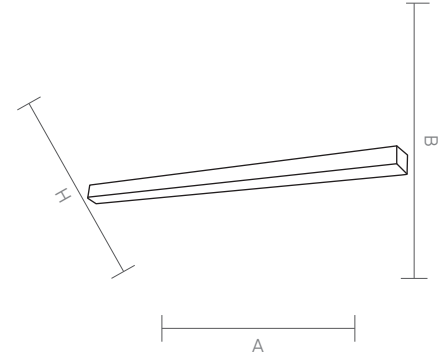

LINE OVALYUM

Code Kod	Power Güç	Lumen Lümen	Weight Ağırlık	Dimensions / Ölçüler			Package Qty Koli Adedi	Package Dms. Koli Ölçüleri
				A	B	H		
AL.8100	32	4100	-	1000	80	100	1	1020*90*110
AL.8120	38	5000	-	1200	80	100	1	1220*90*110
AL.8150	48	6200	-	1500	80	100	1	1520*90*110
AL.8200	64	8000	-	2000	80	100	1	2020*90*110
AL.8250	80	10000	-	2500	80	100	1	2520*90*110
AL.8300	96	12000	-	3000	80	100	1	3020*90*110

Color Rendering Index
Renssel Geriverim

CRI
80

Ingress Protection
IP Sınıfı

IP
20-44

Stock Electrostatic Coating Colors
Stok Elektrostatik Renkler

☐ RAL9016   ☐ RAL9005
☐ RAL9010   ☐ RAL7016

Please contact us for color and coating options.
Diğer renkler ve kaplamalar için iletişime geçiniz.