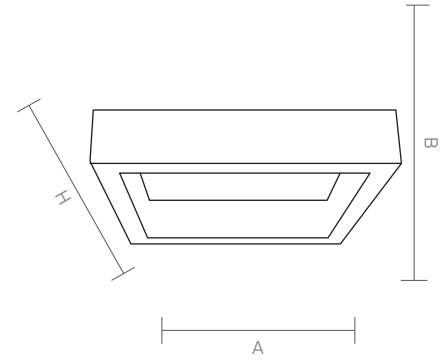

CORNER

Code Kod	Power Güç	Lumen Lümen	Weight Ağırlık	Dimensions / Ölçüler			Package Qty Koli Adedi	Package Dms. Koli Ölçüleri
				A	B	H		
AL.503240	45	5800	-	400	50	80	1	420*420*90
AL.503260	70	9000	-	600	50	80	1	620*620*90
AL.503280	96	12000	-	800	50	80	1	820*820*90
AL.5032100	120	15000	-	1000	50	80	1	1020*1020*90
AL.5032120	140	18000	-	1200	50	80	1	1220*1220*90

Color Rendering Index
Renksel Geriverim

CRI
80

Ingress Protection
IP Sınıfı

IP
20-44

Stock Electrostatic Coating Colors
Stok Elektrostatik Renkler

RAL9016 RAL9005
RAL9010 RAL7016

Please contact us for color and coating options.
Diğer renkler ve kaplamalar için iletişime geçiniz.