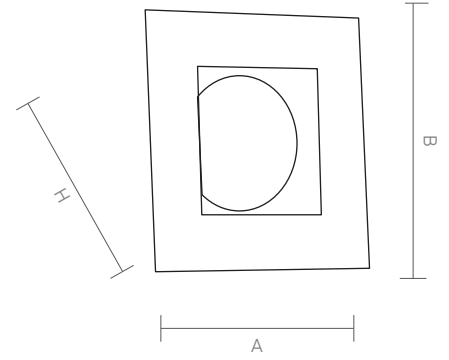

TRINITY

Code Kod	Power Güç	Lumen Lümen	Weight Ağırlık	Dimensions / Ölçüler			Hole Dim. Delik Çapı	Package Qty Koli Adedi	Package Dms. Koli Ölçüleri
				A	B	H			
AH.112	5	450	130	90	90	75	75	60	42*39*30
AH.112-2	2*5	900	260	165	90	75	2*75	30	42*39*30
AH.112-3	3*5	1350	390	240	90	75	3*75	20	42*39*30

GU10 Bulb height is included with H value.
Yükseklik ölçüsüne GU10 Ampül dahildir.

Color Rendering Index
Renssel Geriverim

CRI
80

Ingress Protection
IP Sınıfı

IP
20-44

Stock Electrostatic Coating Colors
Stok Elektrostatik Renkler

RAL9016 RAL9005
RAL9010 RAL7016

Please contact us for color and coating options.
Diğer renkler ve kaplamalar için iletişime geçiniz.