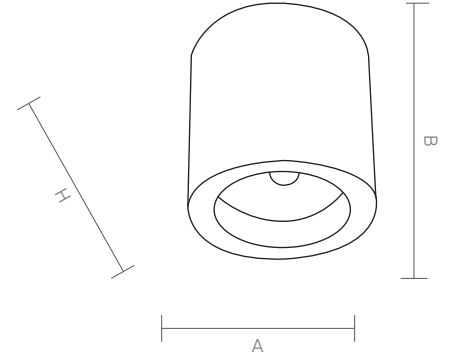

LEILANI OP

Code Kod	Power Güç	Lumen Lümen	Weight Ağırlık	Dimensions / Ölçüler			Package Qty Koli Adedi	Package Dms. Koli Ölçüleri
				A	B	H		
ALSU.282	7	700	400	100	-	120	12	42*39*30
ALSU.382	9	900	450	120	-	120	12	42*39*30
ALSU.482	12,5	1250	500	150	-	120	12	45*42*34
ALSU.582	12,5	1250	600	180	-	120	12	45*42*34
ALSU.682	18	1800	750	200	-	120	12	45*42*34
ALSU.882	25	2500	850	230	-	120	12	52*50*34

Color Rendering Index
Renssel Geriverim

CRI
80

Ingress Protection
IP Sınıfı

IP
20-44

Stock Electrostatic Coating Colors
Stok Elektrostatik Renkler

□ RAL9016	■ RAL9005
□ RAL9010	■ RAL7016

Please contact us for color and coating options.
Diğer renkler ve kaplamalar için iletişime geçiniz.