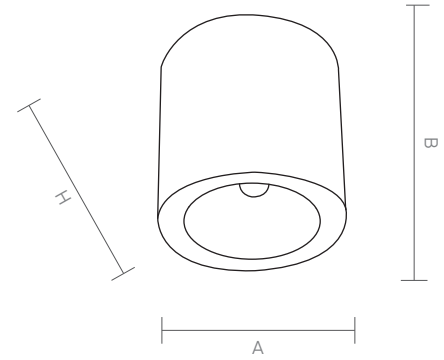

NOELANI OP

Code Kod	Power Güç	Lumen Lümen	Weight Ağırlık	Dimensions / Ölçüler			Package Qty Koli Adedi	Package Dms. Koli Ölçüleri
				A	B	H		
ALSU.280	7	700	400	100	-	100	12	42*39*30
ALSU.380	9	900	450	120	-	100	12	42*39*30
ALSU.480	12,5	1250	500	150	-	100	12	52*50*34
ALSU.680	25	2500	750	200	-	100	12	45*42*34
ALSU.880	30	3000	850	230	-	100	12	52*50*34

Color Rendering Index
Renksel Geriverim

CRI
80

Ingress Protection
IP Sınıfı

IP
20-44

Stock Electrostatic Coating Colors
Stok Elektrostatik Renkler

☐ RAL9016   ☐ RAL9005
☐ RAL9010   ☐ RAL7016

Please contact us for color and coating options.
Diğer renkler ve kaplamalar için iletişime geçiniz.