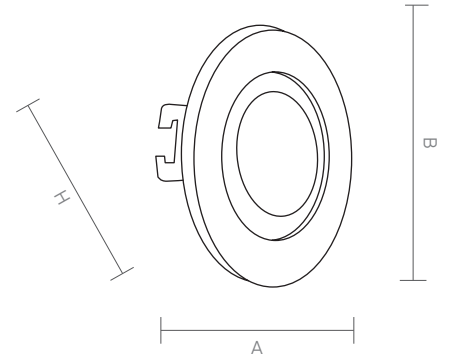

HALO

Code Kod	Power Güç	Lumen Lümen	Weight Ağırlık	Dimensions / Ölçüler			Hole Dim. Delik Çapı	Package Qty Koli Adedi	Package Dms. Koli Ölçüleri
				A	B	H			
AH.111	5	450	60	90	-	35	70	105	42*39*30

Color Rendering Index
Renssel Geriverim

CRI
80

Ingress Protection
IP Sınıfı

IP
20-44

Stock Electrostatic Coating Colors
Stok Elektrostatik Renkler

RAL9016 RAL9005
RAL9010 RAL7016

Please contact us for color and coating options.
Diğer renkler ve kaplamalar için iletişime geçiniz.