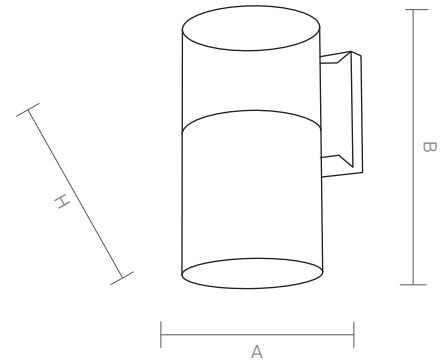

RANI

Code Kod	Power Güç	Lumen Lümen	Weight Ağırlık	Dimensions / Ölçüler			Wall Distance Duvar Uzaklık	Package Qty Koli Adedi	Package Dms. Koli Ölçüleri
				A	B	H			
AVR.300	5	450	-	60	110	-	40	20	42*39*30

Color Rendering Index
Renssel Geriverim

CRI
80

Ingress Protection
IP Sınıfı

IP
65

Stock Electrostatic Coating Colors
Stok Elektrostatik Renkler

RAL9016 RAL9005
RAL9010 RAL7016

Please contact us for color and coating options.
Diğer renkler ve kaplamalar için iletişime geçiniz.

Energy Efficiency Class
Enerji Sınıfı

Color Temperature
Renk Sıcaklığı

Symbols
Semboller

50.000
HOURS
LED LIFE

A A+ A++

2700K 3000K 4000K 6500K

220-240V
50-60Hz

Dimmable
Dimmer Uyumlu

Battery Kit Compatible
Acil Kiti Uyumlu