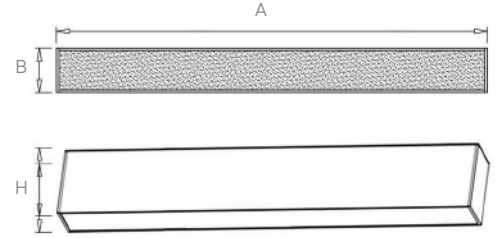

**Energy Efficiency Class**
Enerji Sınıfı**Color Temperature**
Renk Sıcaklığı**Symbols**
Sembollerwww.arstar.com.tr

24 / 48V uyumlu üretilmektedir.
Compatible with 24 / 48V

MAGNET

Code Kod	Power Güç	Lumen Lümen	Weight Ağırlık	Dimensions / Ölçüler			Package Qty Koli Adedi	Package Dms. Koli Ölçüleri
				A	B	H		
AMG.6001	5	484	200	30	-	110	40	45*42*34
AMG.6002	10	1210	260	50	-	160	30	45*42*34
AMG.6003	20	2420	350	60	-	170	20	45*42*34