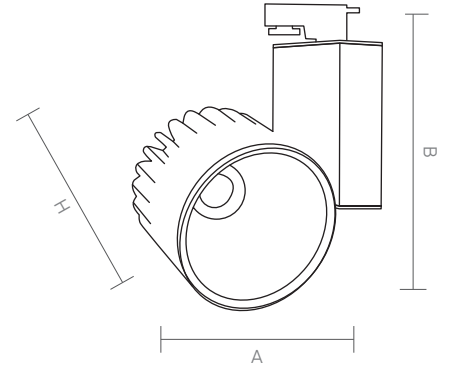

RASEN

Code Kod	Power Güç	Lumen Lümen	Weight Ağırlık	Dimensions / Ölçüler			Package Qty Koli Adedi	Package Dms. Koli Ölçüleri
				A	B	H		
ARM.A03-30	30	3000	850	120	140	120	12	50*30*30
ARM.A03-40	40	4000	850	120	140	120	12	50*30*30
ART.A03-30	30	3000	850	120	140	120	12	50*30*30
ART.A03-40	40	4000	850	120	140	120	12	50*30*30

Color Rendering Index
Renksel Geriverim

CRI
80

Ingress Protection
IP Sınıfı

IP
20-44

Stock Electrostatic Coating Colors
Stok Elektrostatik Renkler

RAL9016 RAL9005
RAL9010 RAL7016

Please contact us for color and coating options.
Diğer renkler ve kaplamalar için iletişime geçiniz.