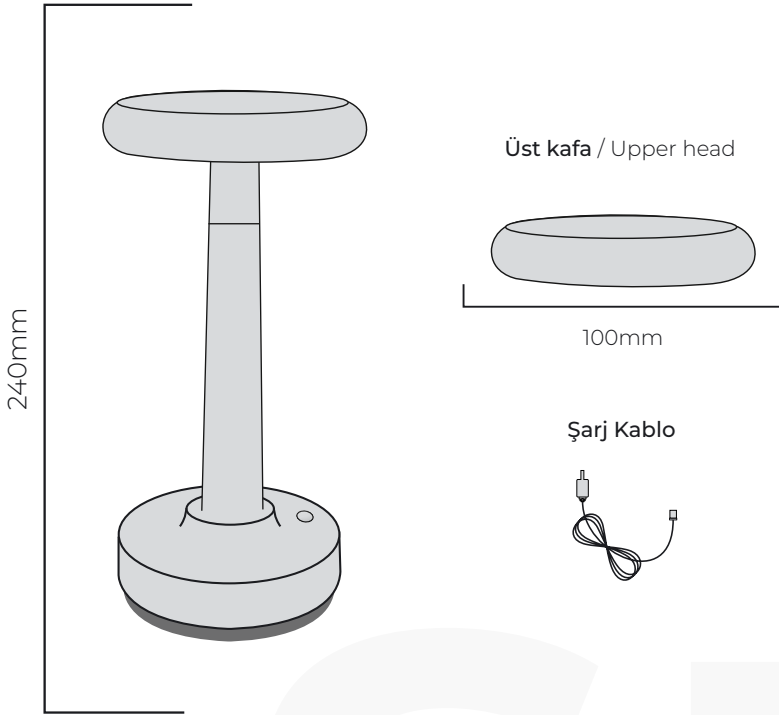

MASA AYDINLATMA

STELLA KOLEKSİYON

Teknik Özellikler

Çalışma Süresi: 1 Seviye 12 / 2 Seviye 24 / 3 Seviye 48

Watt : 1W 3W 5W

Led : SMD SAMSUNG

CRI : 80

Lumen : 550

5W Led Çalışma Süresi / Operation Time: 6 /12/24

Led Renk / Led Color: 2700K

Çalışma Gerilimi / Operation Voltage: DC 5V/1A

Batarya / Battery: Li-ion 1x18650-3.7V

Malzeme / Material: N66

Net ağırlık / Net weight: 600 gr

Koruma sınıfı: III

- Enerji etiketi: A++ - A

- Sertifikalar ve etiketler: CE, CB

YERLİ ÜRETİM