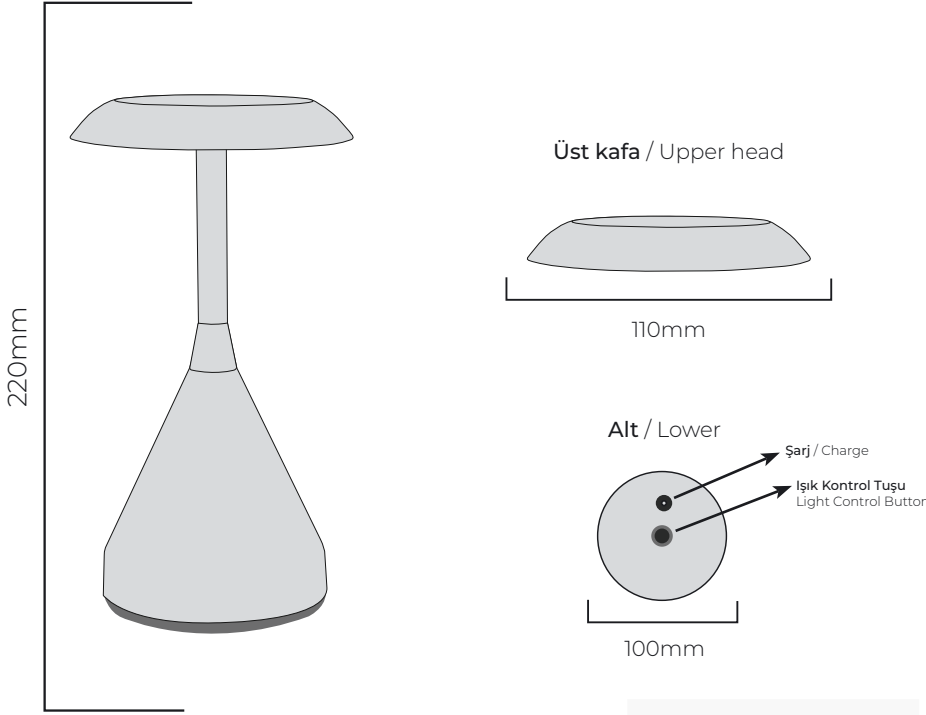

MASA AYDINLATMA

FUGA KOLEKSİYON

Teknik Özellikler

Çalışma Süresi: 1 Seviye 12 / 2 Seviye 24 / 3 Seviye 48

Watt : 1W 3W 5W

Led : SMD SAMSUNG

CRI : 80

Lumen : 550

5W Led Çalışma Süresi / Operation Time: 6 /12/24

Led Renk / Led Color: 2700K

Çalışma Gerilimi / Operation Voltage: DC 5V/1A

Batarya / Battery: Li-ion 1x18650-3.7V

Malzeme / Material: N66

Net ağırlık / Net weight: 600 gr

Koruma sınıfı: III

- Enerji etiketi: A++ - A

YERLİ ÜRETİM

FUGA