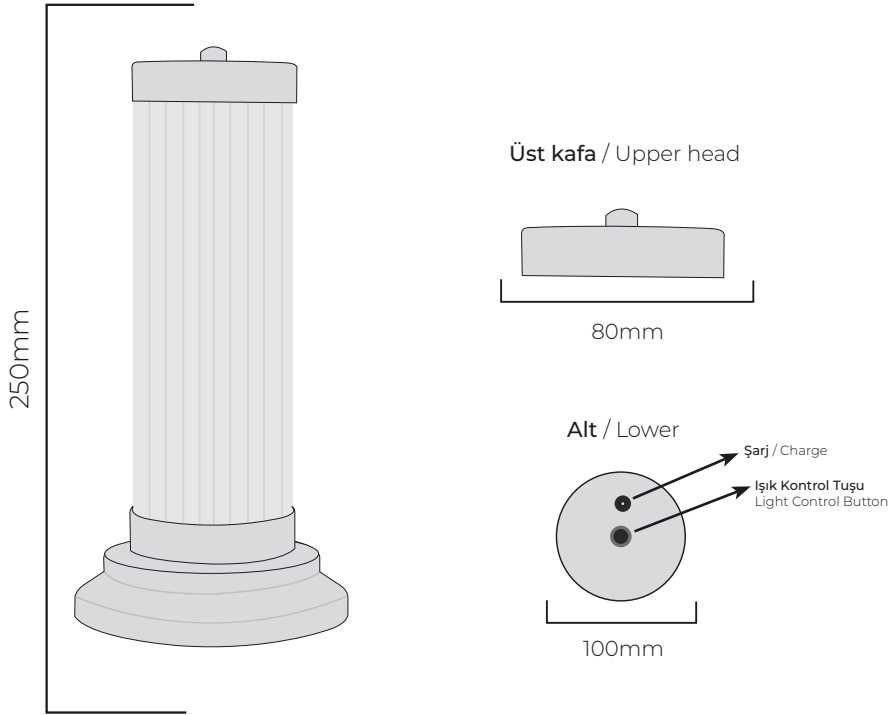

MASA AYDINLATMA

REGULUS KOLEKSİYON

Teknik Özellikler

Çalışma Süresi: 1 Seviye 12 / 2 Seviye 24 / 3 Seviye 48

Watt : 1W 3W 5W

Led : SMD SAMSUNG

CRI : 80

Lumen : 550

5W Led Çalışma Süresi / Operation Time: 6 /12/24

Led Renk / Led Color: 2700K

Çalışma Gerilimi / Operation Voltage: DC 5V/1A

Batarya / Battery: Li-ion 1x18650-3.7V

Malzeme / Material: N66

Net ağırlık / Net weight: 600 gr

Koruma sınıfı: III

- Enerji etiketi: A++ - A

- Sertifikalar ve etiketler: CE, CB

YERLİ ÜRETİM