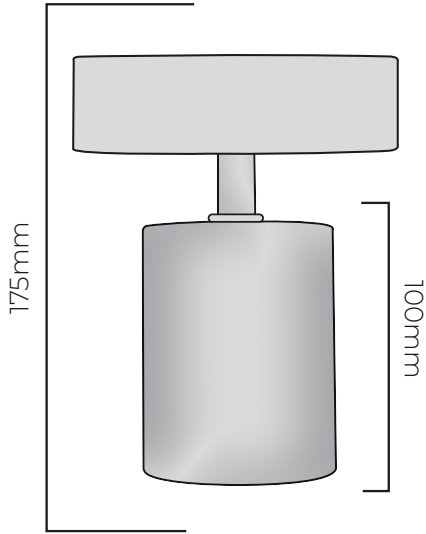

MASA AYDINLATMA

HİNT KOLEKSİYON

Teknik Özellikler

Çalışma Süresi: 1 Seviye 12 / 2 Seviye 24 / 3 Seviye 48

Watt : 1W 3W 5W

Led : SMD SAMSUNG

CRI : 80

Lumen : 550

5W Led Çalışma Süresi / Operation Time: 6 /12/24

Led Renk / Led Color: 2700K

Çalışma Gerilimi / Operation Voltage: DC 5V/1A

Batarya / Battery: Li-ion 1x18650-3.7V

Malzeme / Material: N66

Net ağırlık / Net weight: 600 gr

Koruma sınıfı: III

- Enerji etiketi: A++ - A

YERLİ ÜRETİM