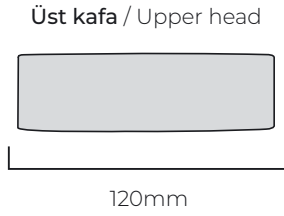

MASA AYDINLATMA

HİNT KOLEKSİYON

Teknik Özellikler

Çalışma Süresi: 1 Seviye 12 / 2 Seviye 24 / 3 Seviye 48

Watt : 1W 3W 5W

Led : SMD SAMSUNG

CRI : 80

Lumen : 550

5W Led Çalışma Süresi / Operation Time: 6 /12/24

Led Renk / Led Color: 2700K

Çalışma Gerilimi / Operation Voltage: DC 5V/1A

Batarya / Battery: Li-ion 1x18650-3.7V

Malzeme / Material: N66

Net ağırlık / Net weight: 600 gr

Koruma sınıfı: III

- Enerji etiketi: A++ - A

YERLİ ÜRETİM