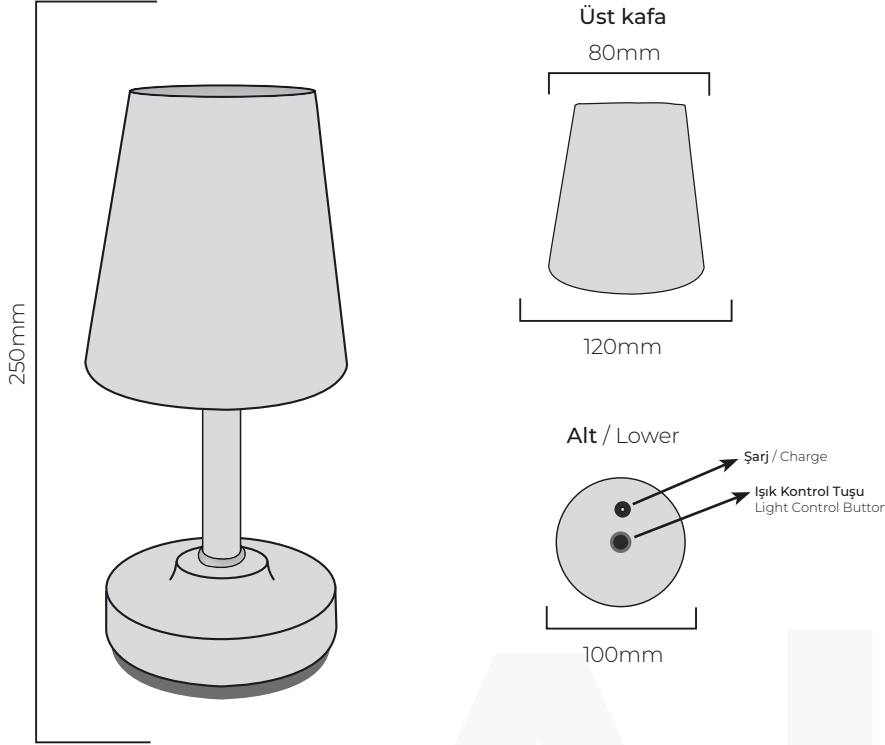

MASA AYDINLATMA

ALPHA KOLEKSİYON

Teknik Özellikler

Çalışma Süresi: 1 Seviye 12 / 2 Seviye 24 / 3 Seviye 48

Taban ve gövde: Metal

Pil bölmesi: Yanmaz plastik

Işık kaynağı: Dim edilebilir

Renk sıcaklığı: 2700K

Işık akısı: 100-500lm

Ömür: 25000 saat

IP derecelendirme: 44

Koruma sınıfı: III

Enerji etiketi: A++ - A

Güç kaynağı: Şarj girişi: 5.0V, 1A

Sertifikalar ve etiketler: CE, CB

Ağırlık: 1000 kg

Kısılabilir: 3 seviye (%40 - %70 - %100)

Yerli Üretim

- Enerji etiketi: A++ - A

YERLİ ÜRETİM