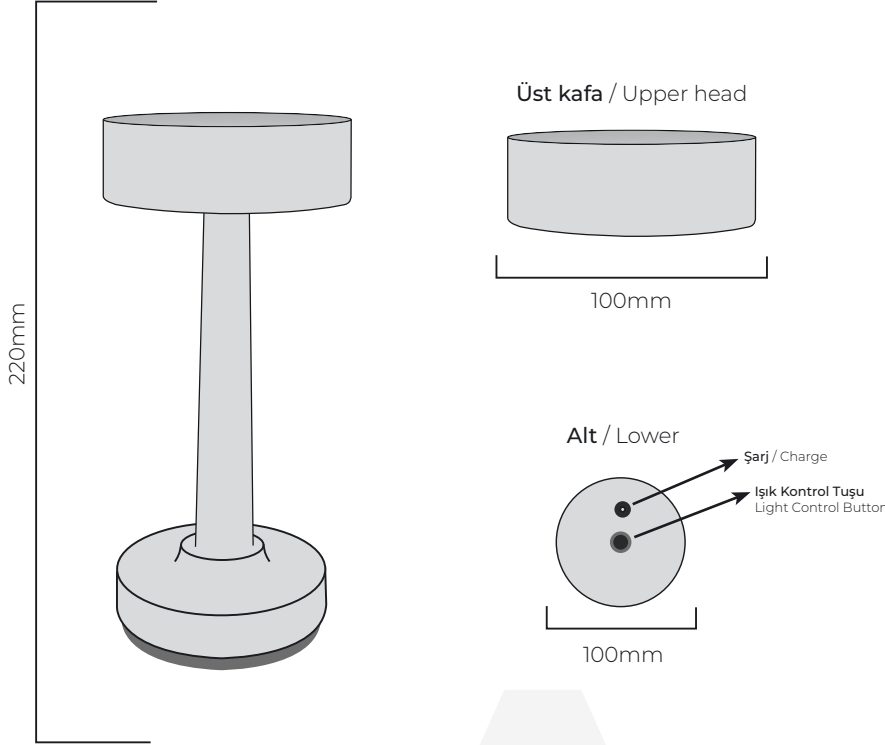

MASA AYDINLATMA

AGENA KOLEKSİYON

Teknik Özellikler

Çalışma Süresi: 1 Seviye 12 / 2 Seviye 24 / 3 Seviye 48

Taban ve gövde: Metal

Pil bölmesi: Yanmaz plastik

Işık kaynağı: Dim edilebilir

Renk sıcaklığı: 2700K

Işık akısı: 100-500lm

Ömür: 25000 saat

IP derecelendirme: 44

Koruma sınıfı: III

Enerji etiketi: A++ - A

Güç kaynağı: Şarj girişi: 5.0V, 1A

Sertifikalar ve etiketler: CE, CB

Ağırlık: 1000 kg

Kısılabılır: 3 seviye (%40 - %70 - %100)

Yerli Üretim

- Enerji etiketi: A++ - A

YERLİ ÜRETİM