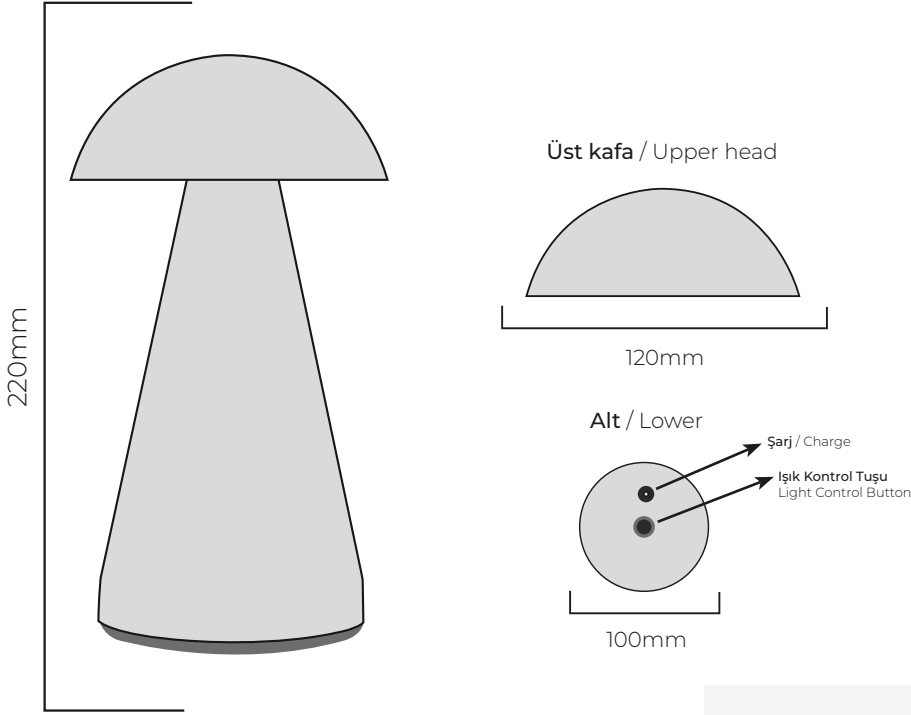

MASA AYDINLATMA

ESNA KOLEKSİYON

Teknik Özellikler

Çalışma Süresi: 1 Seviye 12 / 2 Seviye 24 / 3 Seviye 48

Watt : 1W 3W 5W

Led : SMD SAMSUNG

CRI : 80

Lumen : 550

5W Led Çalışma Süresi / Operation Time: 6 /12/24

Led Renk / Led Color: 2700K

Çalışma Gerilimi / Operation Voltage: DC 5V/1A

Batarya / Battery: Li-ion 1x18650-3.7V

Malzeme / Material: N66

Net ağırlık / Net weight: 600 gr

Koruma sınıfı: III

- Enerji etiketi: A++ - A

YERLİ ÜRETİM

ESNA