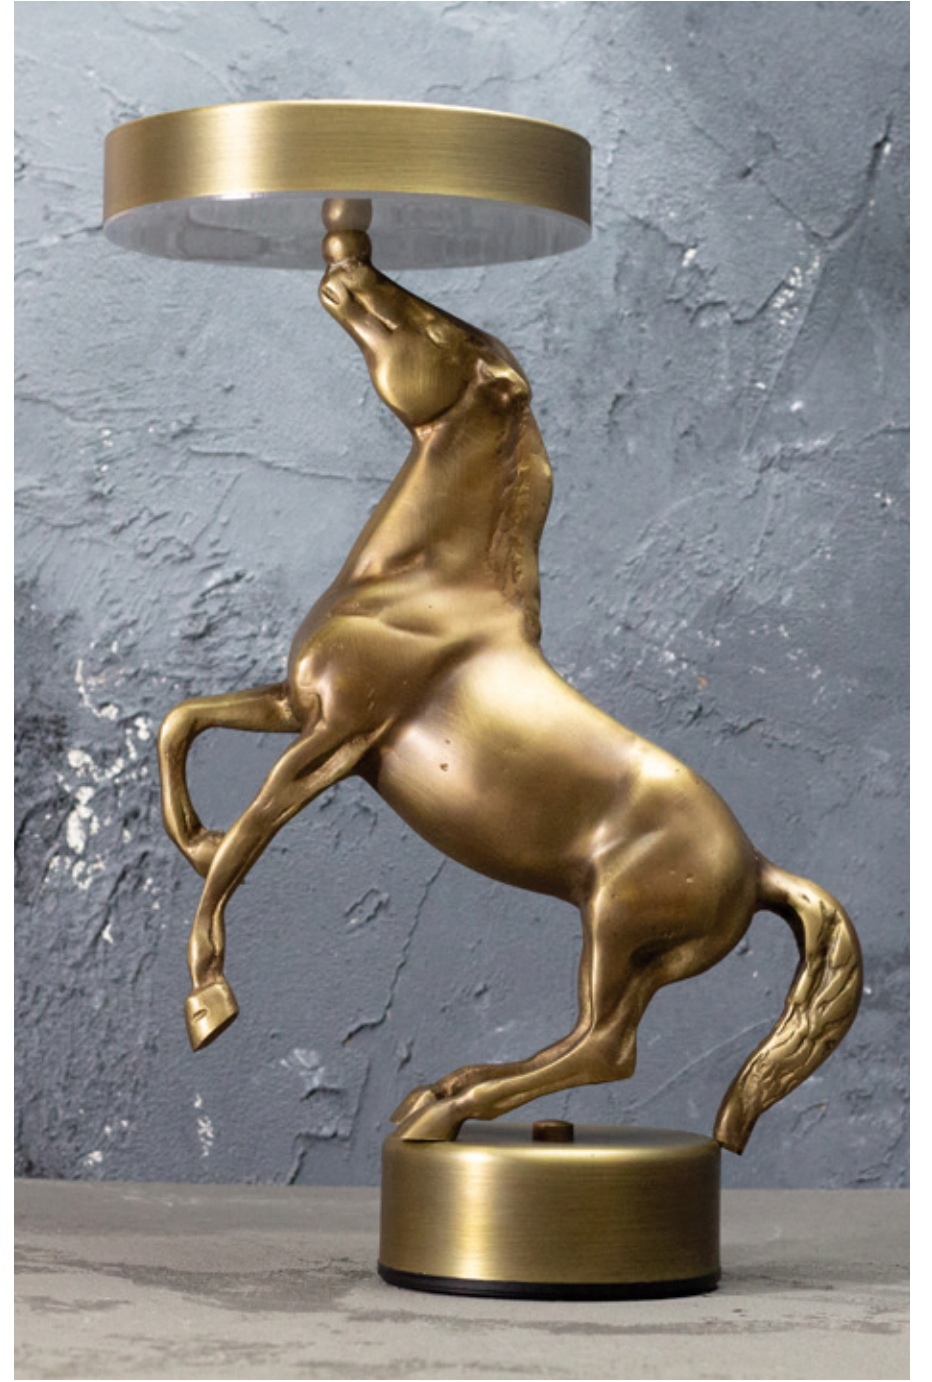

Metal Renk / Color

(İsteğe bağlı olarak boya ile renklendirme seçeneği mevcuttur.)
(Optionally, the option to colour with paint is available.)