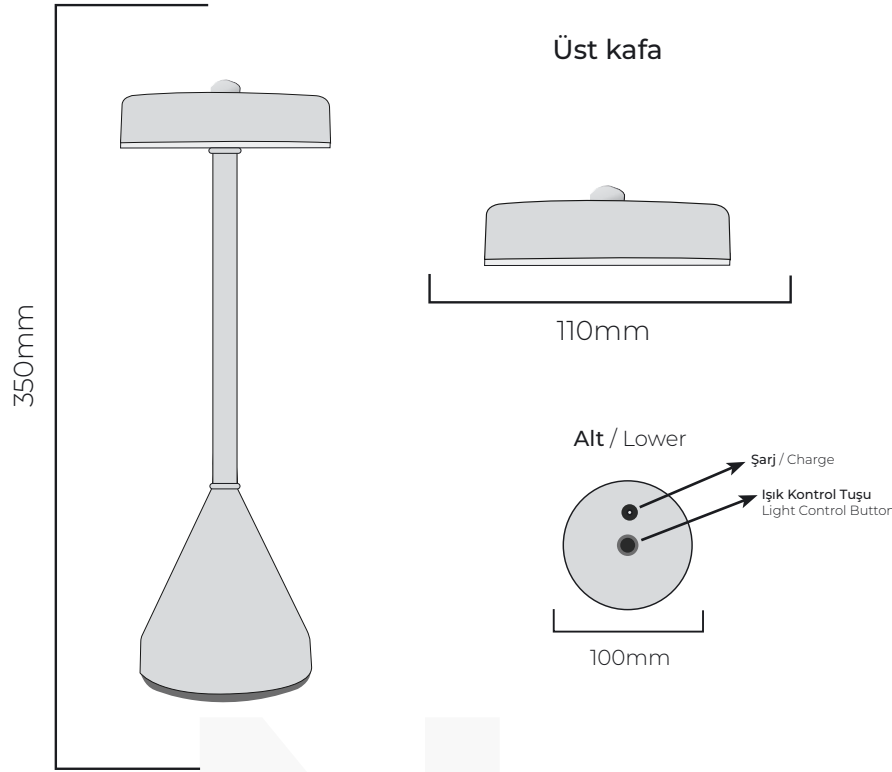

## Teknik Özellikler

Çalışma Süresi: 1 Seviye 12 / 2 Seviye 24 / 3 Seviye 48

Taban ve gövde: Metal

Pil bölmesi: Yanmaz plastik

Işık kaynağı: Dim edilebilir

Renk sıcaklığı: 2700K

Işık akısı: 100-500lm

Ömür: 25000 saat