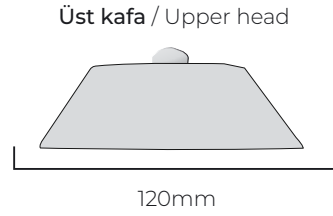

MASA AYDINLATMA

RİGEL KOLEKSİYON

Teknik Özellikler

Çalışma Süresi: 1 Seviye 12 / 2 Seviye 24 / 3 Seviye 48

Watt : 1W 3W 5W

Led : SMD SAMSUNG

CRI : 80

Lumen : 550

5W Led Çalışma Süresi / Operation Time: 6 /12/24

Led Renk / Led Color: 2700K

Çalışma Gerilimi / Operation Voltage: DC 5V/1A

Batarya / Battery: Li-ion 1x18650-3.7V

Malzeme / Material: N66

Net ağırlık / Net weight: 600 gr

Koruma sınıfı: III

- Enerji etiketi: A++ - A

YERLİ ÜRETİM