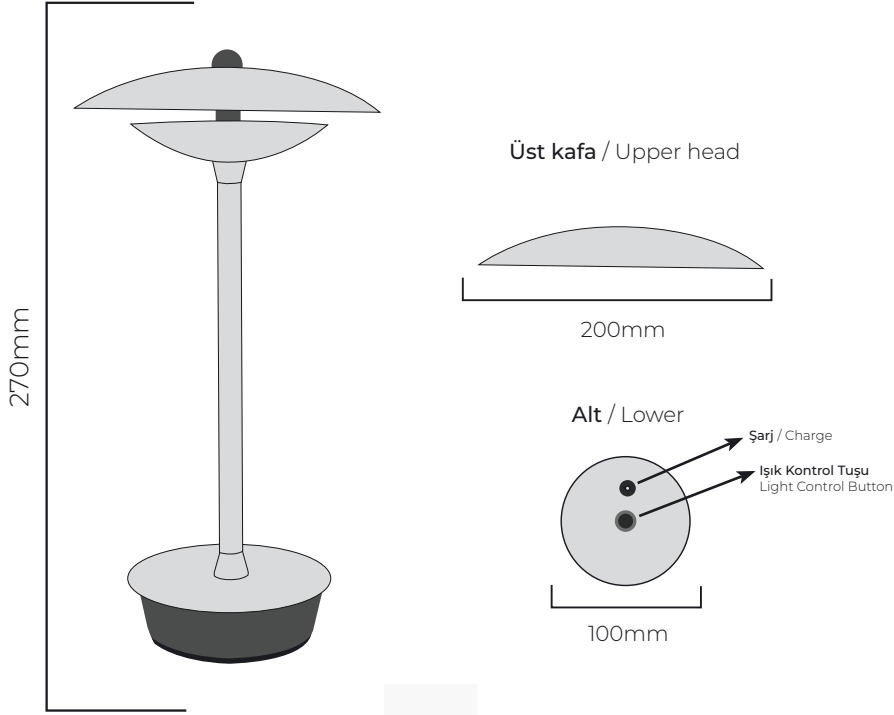

MASA AYDINLATMA

LOFEN KOLEKSİYON

Teknik Özellikler

Çalışma Süresi: 1 Seviye 12 / 2 Seviye 24 / 3 Seviye 48

Watt : 1W 3W 5W

Led : SMD SAMSUNG

CRI : 80

Lumen : 550

5W Led Çalışma Süresi / Operation Time: 6 /12/24

Led Renk / Led Color: 2700K

Çalışma Gerilimi / Operation Voltage: DC 5V/1A

Batarya / Battery: Li-ion 1x18650-3.7V

Malzeme / Material: N66

Net ağırlık / Net weight: 600 gr

Koruma sınıfı: III

- Enerji etiketi: A++ - A

- Sertifikalar ve etiketler: CE, CB

YERLİ ÜRETİM