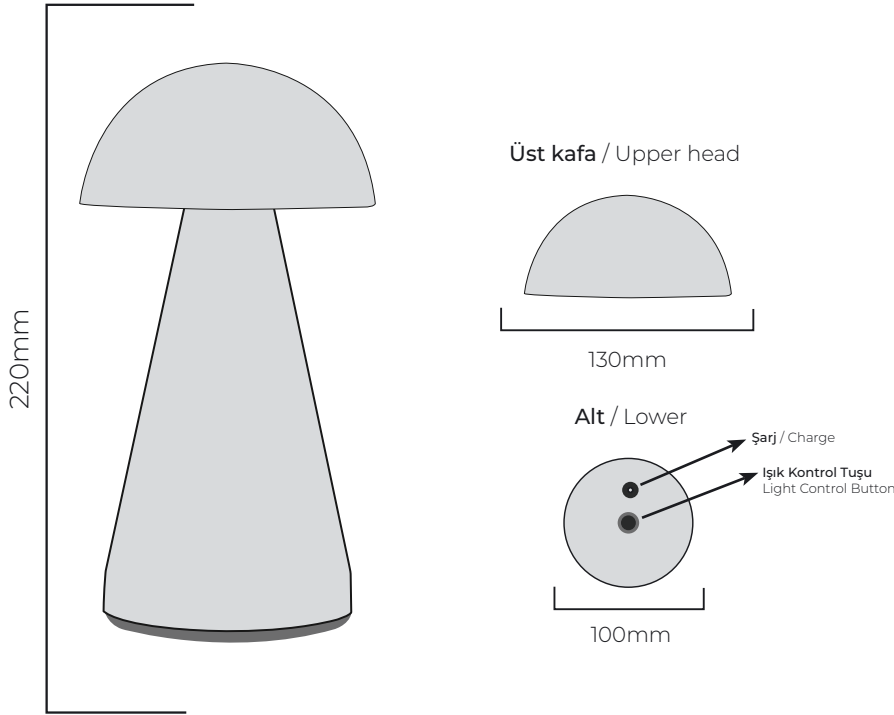

MASA AYDINLATMA

KONRA KOLEKSİYON

Teknik Özellikler

Çalışma Süresi: 1 Seviye 12 / 2 Seviye 24 / 3 Seviye 48

Watt : 1W 3W 5W

Led : SMD SAMSUNG

CRI : 80

Lumen : 550

5W Led Çalışma Süresi / Operation Time: 6 / 12 / 24

Led Renk / Led Color: 2700K

Çalışma Gerilimi / Operation Voltage: DC 5V/1A

Batarya / Battery: Li-ion 1x18650-3.7V

Malzeme / Material: N66

Net ağırlık / Net weight: 600 gr

Koruma sınıfı: III

- Enerji etiketi: A++ - A

- Sertifikalar ve etiketler: CE, CB

YERLİ ÜRETİM