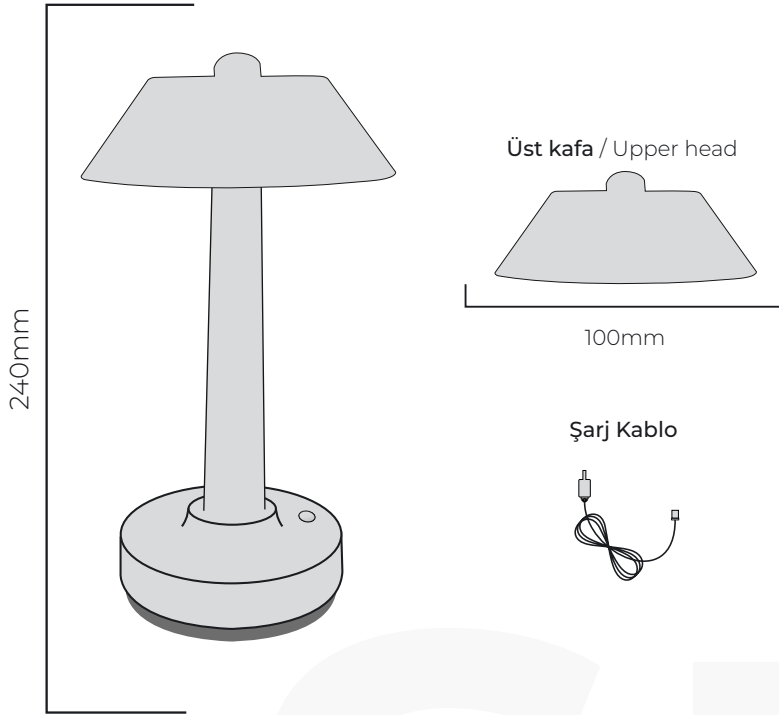

MASA AYDINLATMA

BENE KOLEKSİYON

Teknik Özellikler

Çalışma Süresi: 1 Seviye 12 / 2 Seviye 24 / 3 Seviye 48

Watt : 1W 3W 5W

Led : SMD SAMSUNG

CRI : 80

Lumen : 550

5W Led Çalışma Süresi / Operation Time: 6 /12/24

Led Renk / Led Color: 2700K

Çalışma Gerilimi / Operation Voltage: DC 5V/1A

Batarya / Battery: Li-ion 1x18650-3.7V

Malzeme / Material: N66

Net ağırlık / Net weight: 600 gr

Koruma sınıfı: III

- Enerji etiketi: A++ - A

- Sertifikalar ve etiketler: CE, CB

YERLİ ÜRETİM