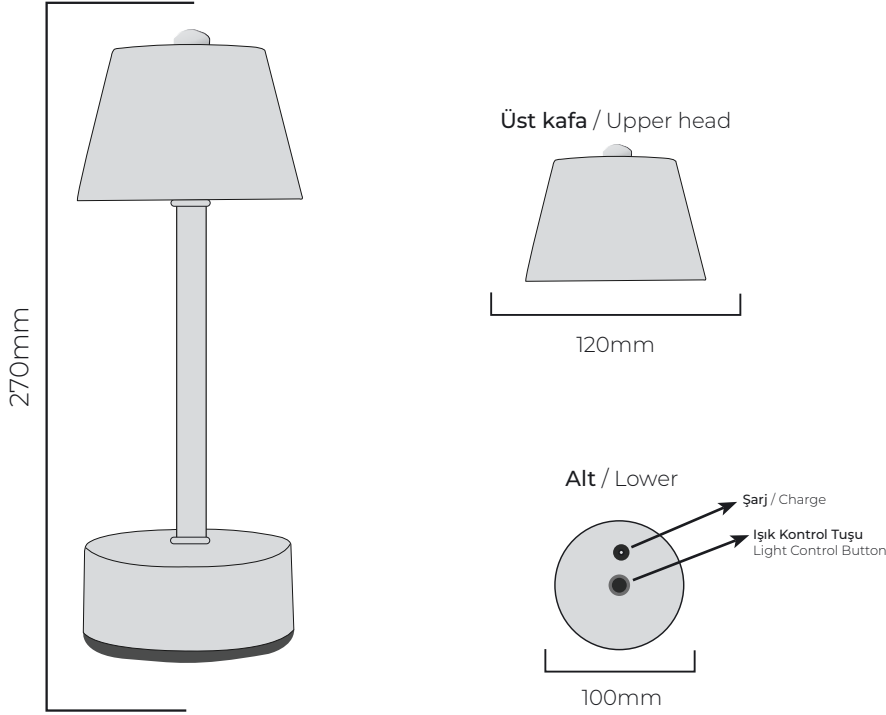

MASA AYDINLATMA

CAPELLA KOLEKSİYON

Teknik Özellikler

Çalışma Süresi: 1 Seviye 12 / 2 Seviye 24 / 3 Seviye 48

Watt : 1W 3W 5W

Led : SMD SAMSUNG

CRI : 80

Lumen : 550

5W Led Çalışma Süresi / Operation Time: 6 /12/24

Led Renk / Led Color: 2700K

Çalışma Gerilimi / Operation Voltage: DC 5V/1A

Batarya / Battery: Li-ion 1x18650-3.7V

Malzeme / Material: N66

Net ağırlık / Net weight: 600 gr

Koruma sınıfı: III

- Enerji etiketi: A++ - A

YERLİ ÜRETİM