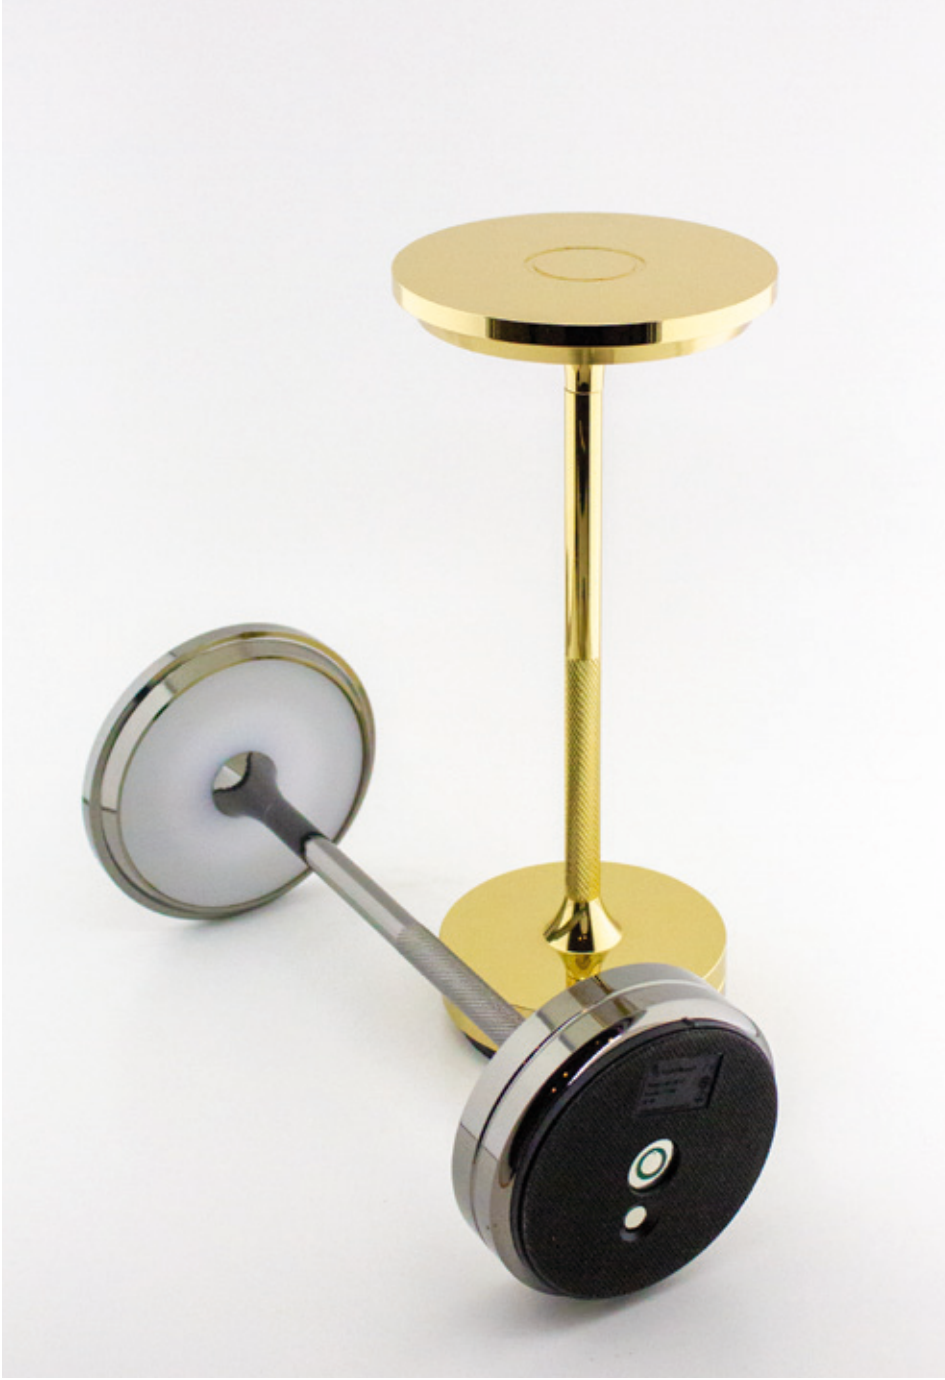

CASARES KOLEKSİYON

ŞARJLI MASA AYDINLATMA

Şarjlı Masa Lambası kategorisinde 25.000 saate varan pil ömrü özelliği dikkati çeken **CASARES** masa lambası sizlere kesintisiz kitap okuma ve çalışma deneyimi sunar. Şarjlı masa lambası olma özelliğiyle de adım atacağınız kablosuz hayatınızda ışığın kontrolü sizde olur. 5.0V, 1A şarj girişi ile şarj etmede kolaylık sağlarken A++ enerji tasarrufu imkanı ile de çevre dostudur.

Metal taban ve gövde ile sağlamlıktan ödün vermeyen **CASARES** masa Lambası modelimiz ısıya dayanıklı pil bölmesi ile olası kaza riskini sıfırlar. Güvenlik ve enerji tasarrufu imkanıyla birlikte Dokunmatik Masa Lambası olmasıyla zarafet ve teknolojinin kesiştiği noktayı gururla temsil eder.

CASARES Masa Lambası, mantar görünümü ile bulunduğu mekâna şıklık ve olağanüstü bir güzellik katar. Aynı zamanda oldukça işlevseldir. Arzu ederseniz 3 seviyeli dimmer teknolojisi sayesinde okuma ışığı olarak da kullanabilirsiniz.