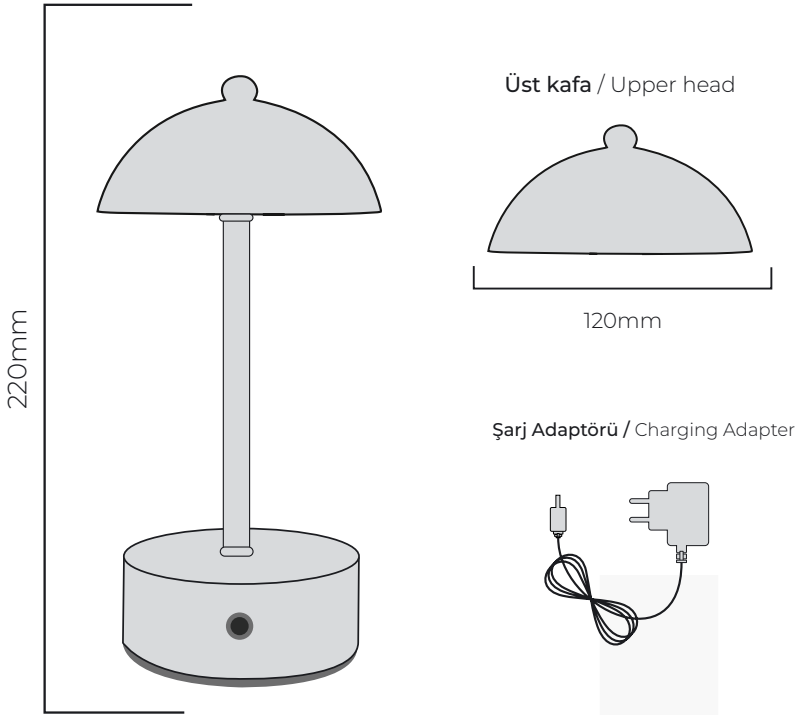

MASA AYDINLATMA

HELI KOLEKSİYON

Teknik Özellikler

Çalışma Süresi: 1 Seviye 12 / 2 Seviye 24 / 3 Seviye 48

Watt : 1W 3W 5W

Led : SMD SAMSUNG

CRI : 80

Lumen : 550

5W Led Çalışma Süresi / Operation Time: 6 /12/24

Led Renk / Led Color: 2700K

Çalışma Gerilimi / Operation Voltage: DC 5V/1A

Batarya / Battery: Li-ion 1x18650-3.7V

Malzeme / Material: N66

Net ağırlık / Net weight: 600 gr

Koruma sınıfı: III

- Enerji etiketi: A++ - A

- Sertifikalar ve etiketler: CE, CB

YERLİ ÜRETİM