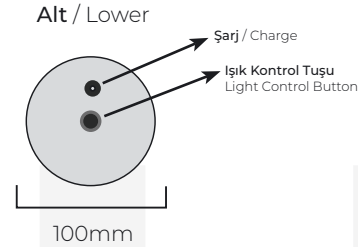

MASA AYDINLATMA

HİNT KOLEKSİYON

Teknik Özellikler

Çalışma Süresi: 1 Seviye 12 / 2 Seviye 24 / 3 Seviye 48

Watt : 1W 3W 5W

Led : SMD SAMSUNG

CRI : 80

Lumen : 550

5W Led Çalışma Süresi / Operation Time: 6 /12/24

Led Renk / Led Color: 2700K

Çalışma Gerilimi / Operation Voltage: DC 5V/1A

Batarya / Battery: Li-ion 1x18650-3.7V

Malzeme / Material: N66

Net ağırlık / Net weight: 600 gr

Koruma sınıfı: III

- Enerji etiketi: A++ - A

YERLİ ÜRETİM