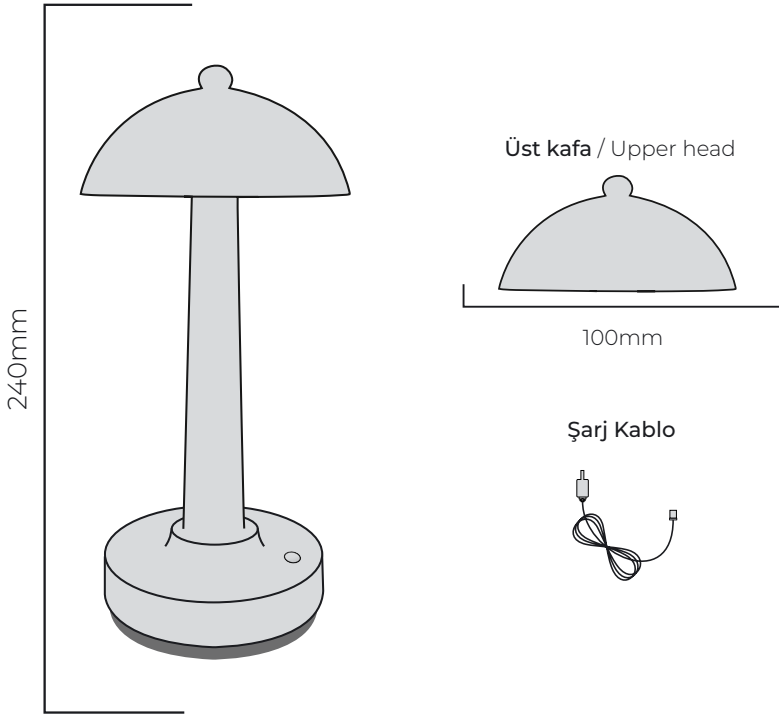

MASA AYDINLATMA

SİRİUS PLASTİCA KOLEKSİYON

Teknik Özellikler

Çalışma Süresi: 1 Seviye 12 / 2 Seviye 24 / 3 Seviye 48

Watt : 1W 3W 5W

Led : SMD SAMSUNG

CRI : 80

Lumen : 550

5W Led Çalışma Süresi / Operation Time: 6 /12/24

Led Renk / Led Color: 2700K

Çalışma Gerilimi / Operation Voltage: DC 5V/1A

Batarya / Battery: Li-ion 1x18650-3.7V

Malzeme / Material: N66

Net ağırlık / Net weight: 600 gr

Koruma sınıfı: III

- Enerji etiketi: A++ - A

- Sertifikalar ve etiketler: CE, CB

YERLİ ÜRETİM