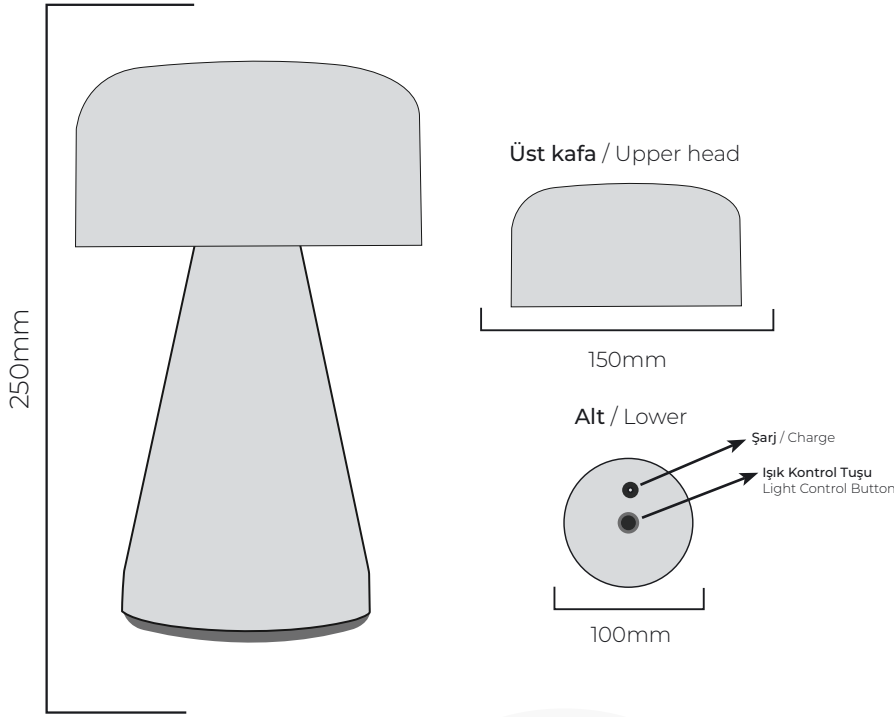

MASA AYDINLATMA

ORBEN KOLEKSİYON

Teknik Özellikler

Çalışma Süresi: 1 Seviye 12 / 2 Seviye 24 / 3 Seviye 48

Watt : 1W 3W 5W

Led : SMD SAMSUNG

CRI : 80

Lumen : 550

5W Led Çalışma Süresi / Operation Time: 6 / 12 / 24

Led Renk / Led Color: 2700K

Çalışma Gerilimi / Operation Voltage: DC 5V/1A

Batarya / Battery: Li-ion 1x18650-3.7V

Malzeme / Material: N66

Net ağırlık / Net weight: 600 gr

Koruma sınıfı: III

- Enerji etiketi: A++ - A

- Sertifikalar ve etiketler: CE, CB

YERLİ ÜRETİM

Orbent