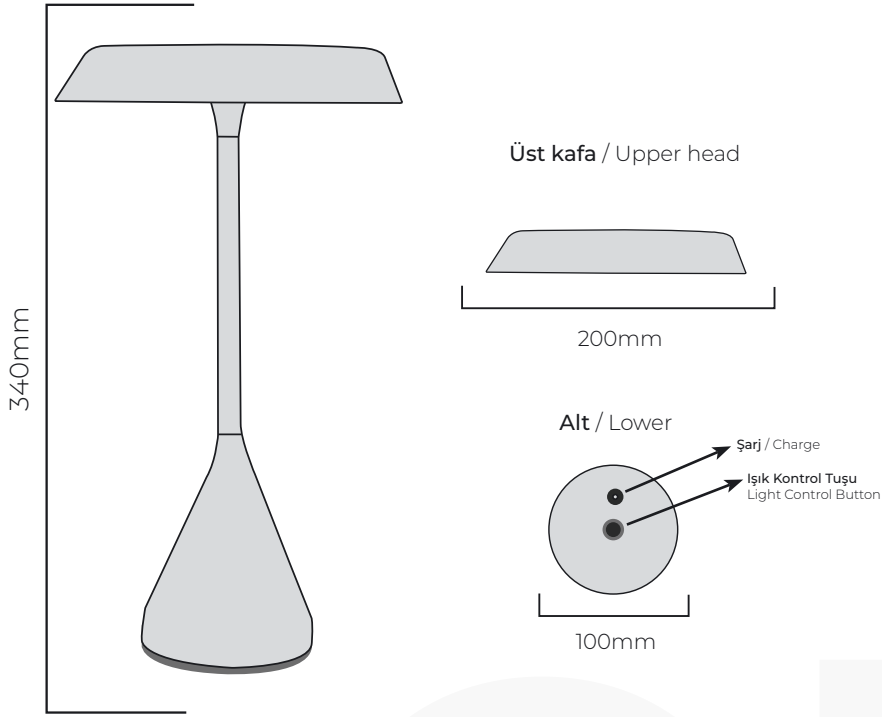

MASA AYDINLATMA

OLENA KOLEKSİYON

Teknik Özellikler

Çalışma Süresi: 1 Seviye 12 / 2 Seviye 24 / 3 Seviye 48

Watt : 1W 3W 5W

Led : SMD SAMSUNG

CRI : 80

Lumen : 550

5W Led Çalışma Süresi / Operation Time: 6 /12/24

Led Renk / Led Color: 2700K

Çalışma Gerilimi / Operation Voltage: DC 5V/1A

Batarya / Battery: Li-ion 1x18650-3.7V

Malzeme / Material: N66

Net ağırlık / Net weight: 600 gr

Koruma sınıfı: III

- Enerji etiketi: A++ - A

YERLİ ÜRETİM