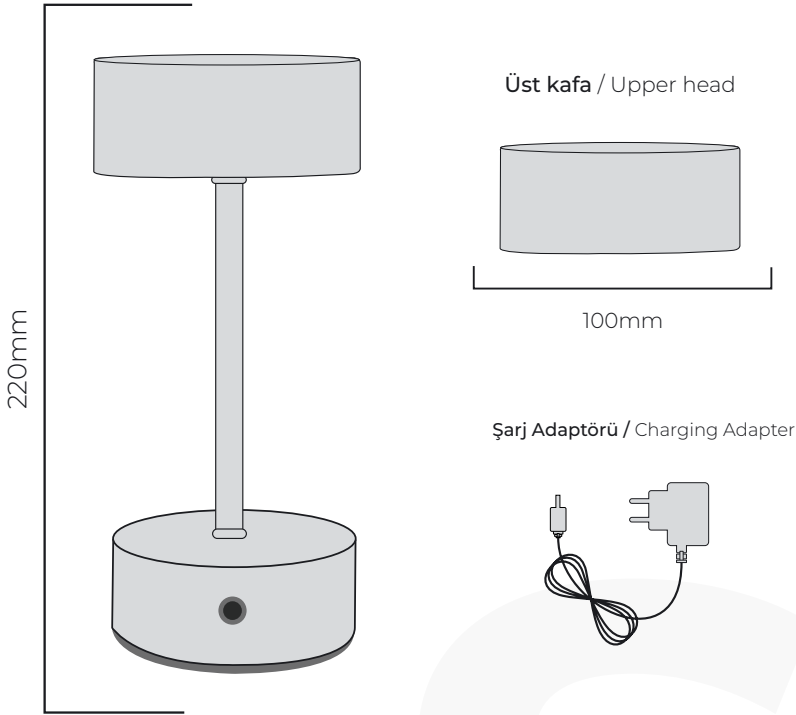

MASA AYDINLATMA

SANI KOLEKSİYON

Teknik Özellikler

Çalışma Süresi: 1 Seviye 12 / 2 Seviye 24 / 3 Seviye 48

Watt : 1W 3W 5W

Led : SMD SAMSUNG

CRI : 80

Lumen : 550

5W Led Çalışma Süresi / Operation Time: 6 /12/24

Led Renk / Led Color: 2700K

Çalışma Gerilimi / Operation Voltage: DC 5V/1A

Batarya / Battery: Li-ion 1x18650-3.7V

Malzeme / Material: N66

Net ağırlık / Net weight: 600 gr

Koruma sınıfı: III

- Enerji etiketi: A++ - A

- Sertifikalar ve etiketler: CE, CB

YERLİ ÜRETİM