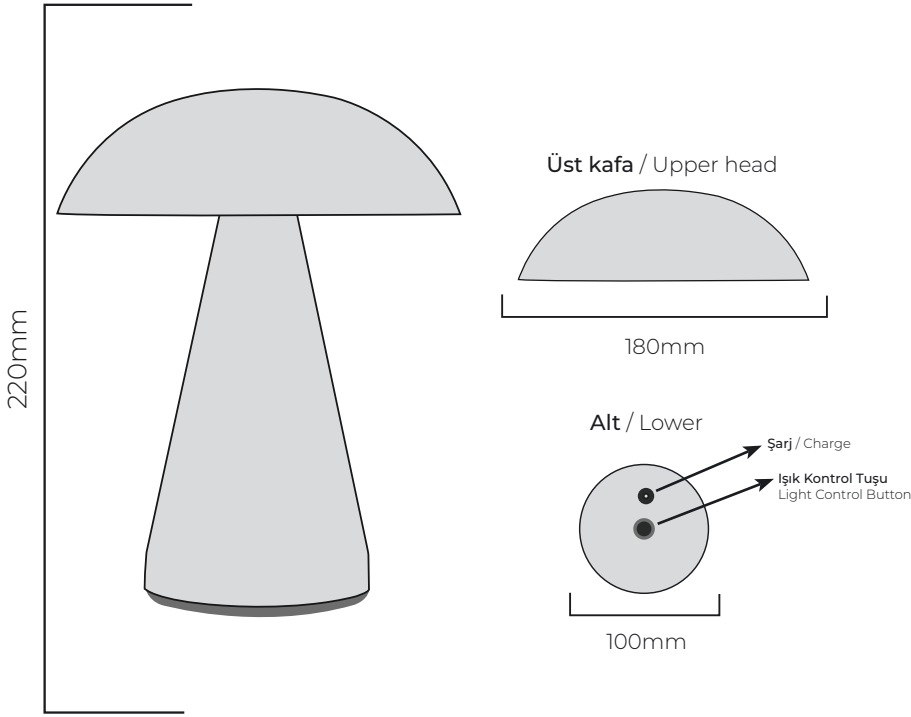

MASA AYDINLATMA

PALERMO KOLEKSİYON

Teknik Özellikler

Çalışma Süresi: 1 Seviye 12 / 2 Seviye 24 / 3 Seviye 48

Watt : 1W 3W 5W

Led : SMD SAMSUNG

CRI : 80

Lumen : 550

5W Led Çalışma Süresi / Operation Time: 6 /12/24

Led Renk / Led Color: 2700K

Çalışma Gerilimi / Operation Voltage: DC 5V/1A

Batarya / Battery: Li-ion 1x18650-3.7V

Malzeme / Material: N66

Net ağırlık / Net weight: 600 gr

Koruma sınıfı: III

- Enerji etiketi: A++ - A

YERLİ ÜRETİM