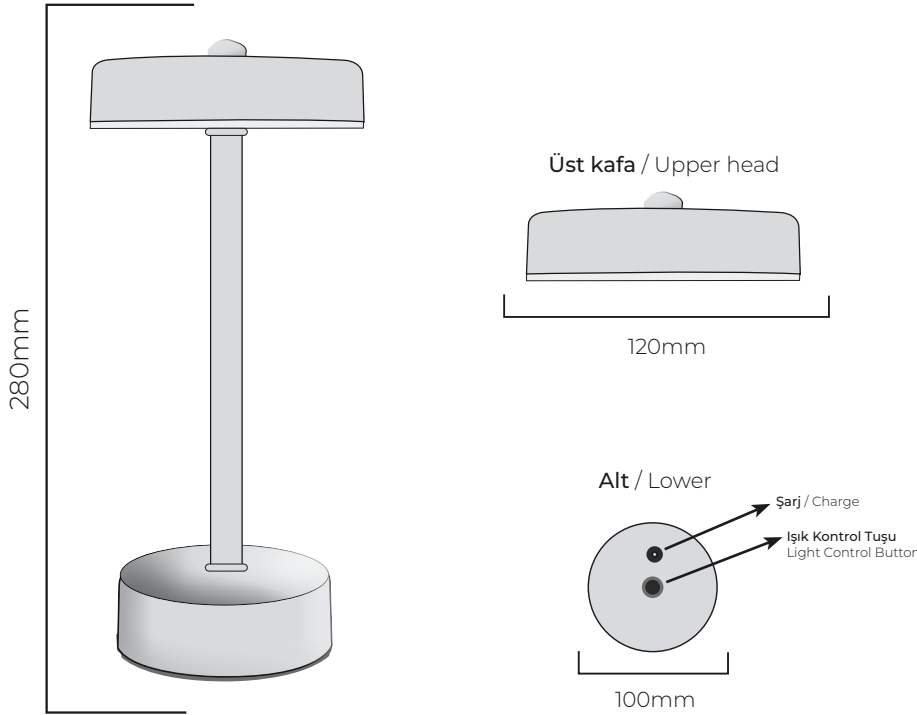

MASA AYDINLATMA

GEMİNİ KOLEKSİYON

Teknik Özellikler

Çalışma Süresi: 1 Seviye 12 / 2 Seviye 24 / 3 Seviye 48

Watt : 1W 3W 5W

Led : SMD SAMSUNG

CRI : 80

Lumen : 550

5W Led Çalışma Süresi / Operation Time: 6 /12/24

Led Renk / Led Color: 2700K

Çalışma Gerilimi / Operation Voltage: DC 5V/1A

Batarya / Battery: Li-ion 1x18650-3.7V

Malzeme / Material: N66

Net ağırlık / Net weight: 600 gr

Koruma sınıfı: III

- Enerji etiketi: A++ - A

YERLİ ÜRETİM