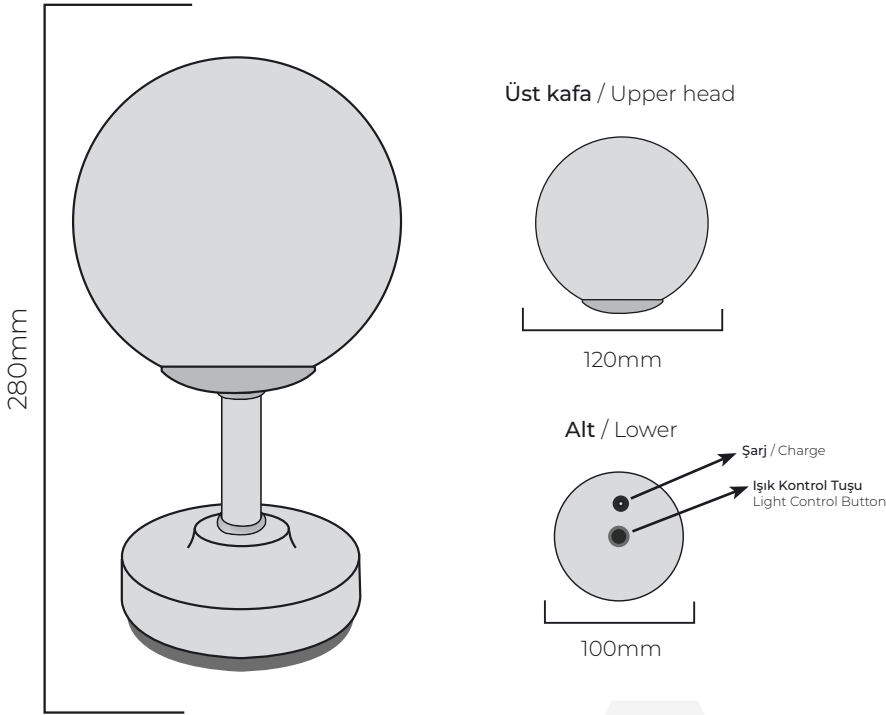

MASA AYDINLATMA

ALTAIR KOLEKSİYON

Teknik Özellikler

Çalışma Süresi: 1 Seviye 12 / 2 Seviye 24 / 3 Seviye 48

Watt : 1W 3W 5W

Led : SMD SAMSUNG

CRI : 80

Lumen : 550

5W Led Çalışma Süresi / Operation Time: 6 / 12 / 24

Led Renk / Led Color: 2700K

Çalışma Gerilimi / Operation Voltage: DC 5V/1A

Batarya / Battery: Li-ion 1x18650-3.7V

Malzeme / Material: N66

Net ağırlık / Net weight: 600 gr

Koruma sınıfı: III

- Enerji etiketi: A++ - A

- Sertifikalar ve etiketler: CE, CB

YERLİ ÜRETİM

Altair