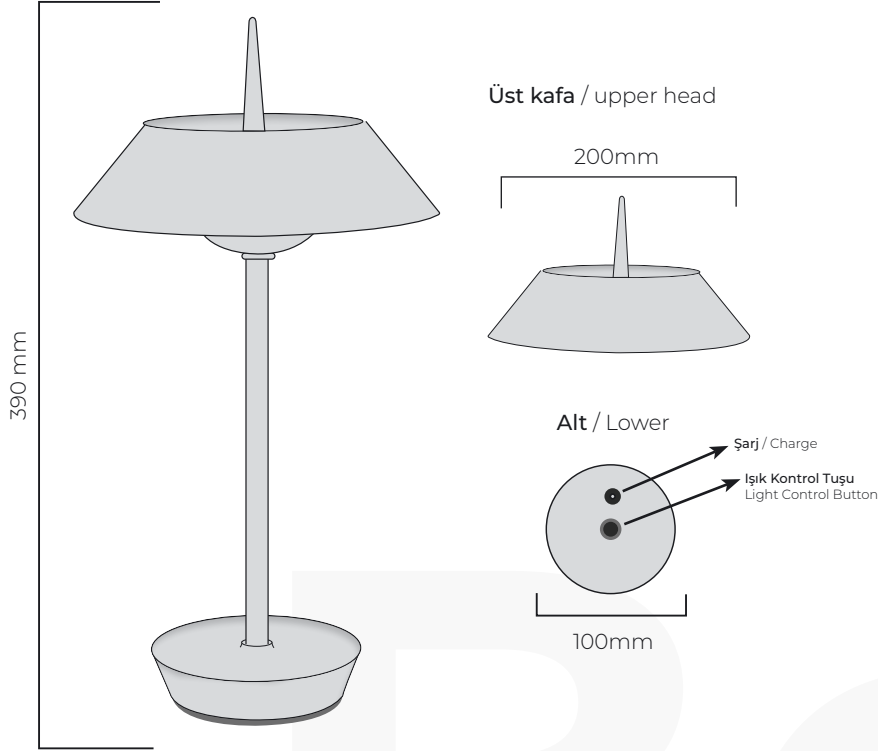

MASA AYDINLATMA

BELLA KOLEKSİYON

Teknik Özellikler

Çalışma Süresi: 1 Seviye 12 / 2 Seviye 24 / 3 Seviye 48

Taban ve gövde: Metal

Pil bölmesi: Yanmaz plastik

Işık kaynağı: Dim edilebilir

Renk sıcaklığı: 2700K

Işık akısı: 100-500lm

Ömür: 25000 saat

IP derecelendirme: 44

Koruma sınıfı: III

Enerji etiketi: A++ - A

Güç kaynağı: Şarj girişi: 5.0V, 1A

Sertifikalar ve etiketler: CE, CB

Ağırlık: 1000 kg

Kısılabilir: 3 seviye (%40 - %70 - %100)

Yerli Üretim

- Enerji etiketi: A++ - A

YERLİ ÜRETİM