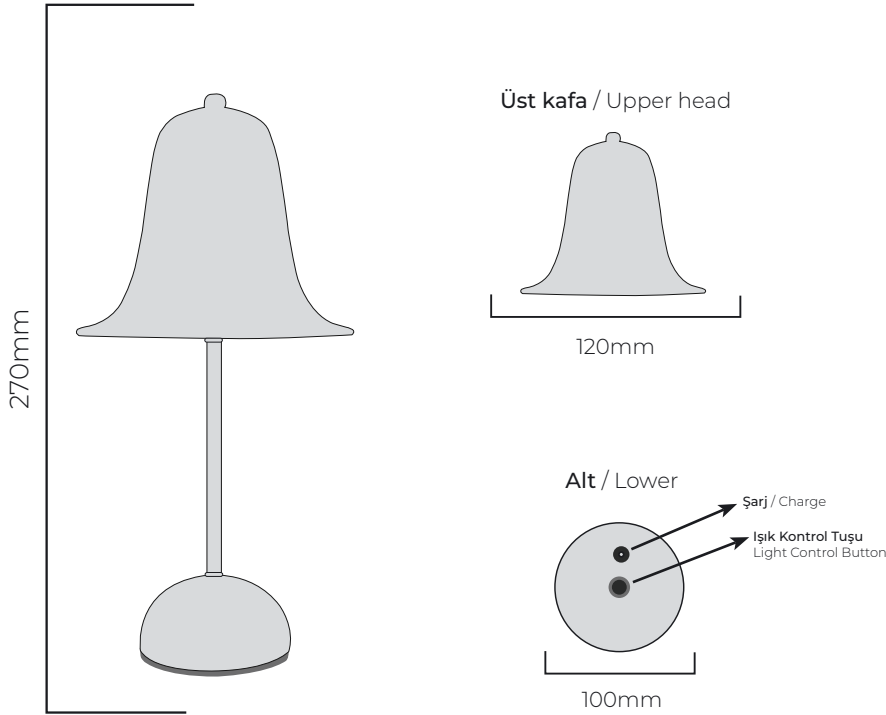

MASA AYDINLATMA

TOLEDO KOLEKSİYON

Teknik Özellikler

Çalışma Süresi: 1 Seviye 12 / 2 Seviye 24 / 3 Seviye 48

Watt : 1W 3W 5W

Led : SMD SAMSUNG

CRI : 80

Lumen : 550

5W Led Çalışma Süresi / Operation Time: 6 / 12 / 24

Led Renk / Led Color: 2700K

Çalışma Gerilimi / Operation Voltage: DC 5V/1A

Batarya / Battery: Li-ion 1x18650-3.7V

Malzeme / Material: N66

Net ağırlık / Net weight: 600 gr

Koruma sınıfı: III

- Enerji etiketi: A++ - A

YERLİ ÜRETİM

Toledo