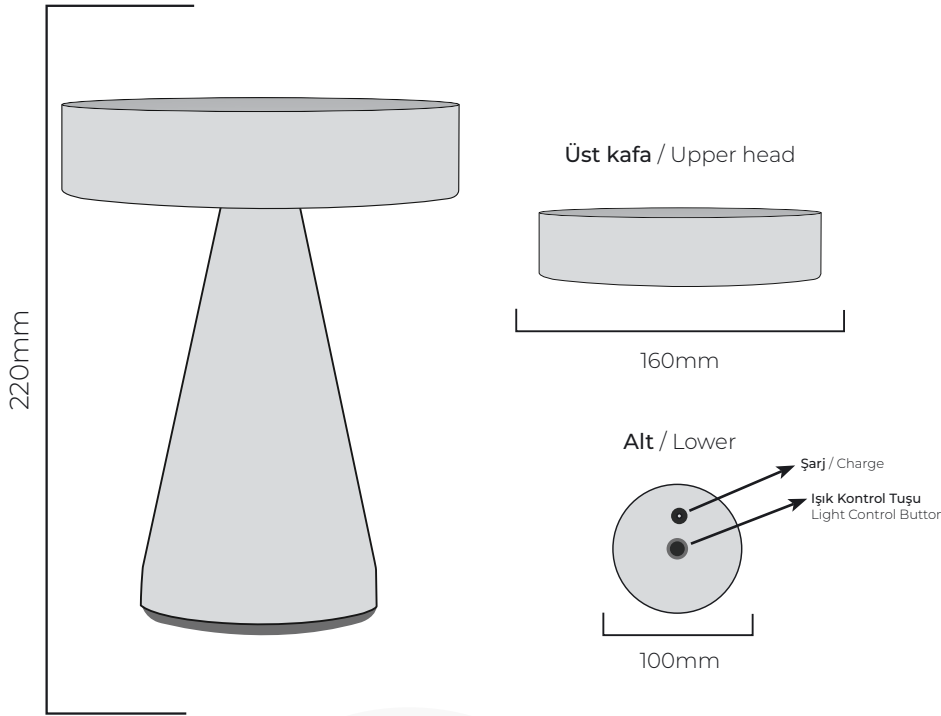

MASA AYDINLATMA

OXFORD KOLEKSİYON

Teknik Özellikler

Çalışma Süresi: 1 Seviye 12 / 2 Seviye 24 / 3 Seviye 48

Watt : 1W 3W 5W

Led : SMD SAMSUNG

CRI : 80

Lumen : 550

5W Led Çalışma Süresi / Operation Time: 6 /12/24

Led Renk / Led Color: 2700K

Çalışma Gerilimi / Operation Voltage: DC 5V/1A

Batarya / Battery: Li-ion 1x18650-3.7V

Malzeme / Material: N66

Net ağırlık / Net weight: 600 gr

Koruma sınıfı: III

- Enerji etiketi: A++ - A

YERLİ ÜRETİM