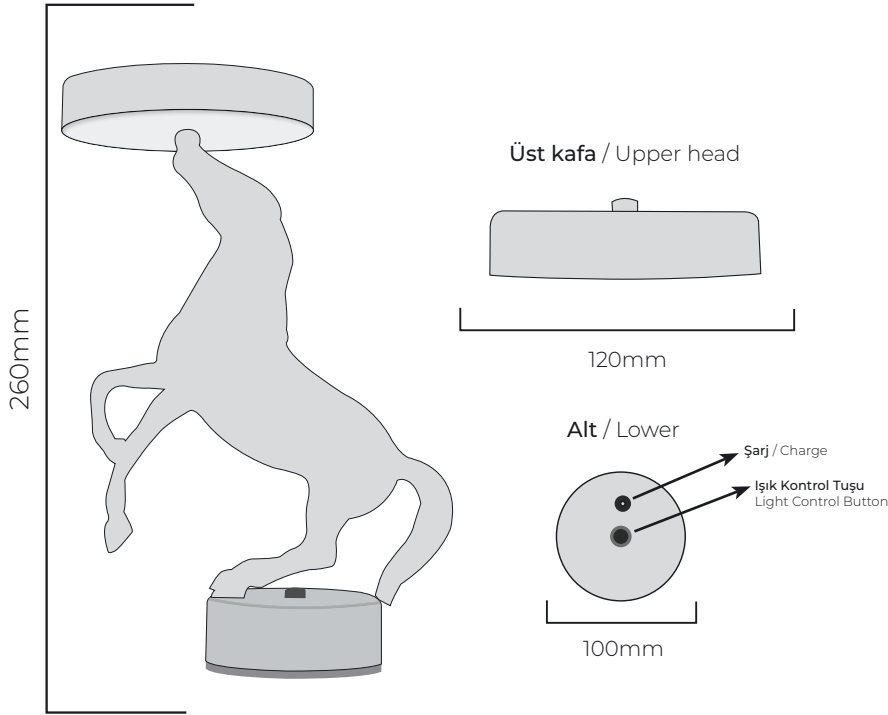

MASA AYDINLATMA

KÜHEYLAN KOLEKSİYON

Teknik Özellikler

Çalışma Süresi: 1 Seviye 12 / 2 Seviye 24 / 3 Seviye 48

Watt : 1W 3W 5W

Led : SMD SAMSUNG

CRI : 80

Lumen : 550

5W Led Çalışma Süresi / Operation Time: 6 / 12 / 24

Led Renk / Led Color: 2700K

Çalışma Gerilimi / Operation Voltage: DC 5V/1A

Batarya / Battery: Li-ion 1x18650-3.7V

Malzeme / Material: N66

Net ağırlık / Net weight: 600 gr

Koruma sınıfı: III

- Enerji etiketi: A++ - A

- Sertifikalar ve etiketler: CE, CB

YERLİ ÜRETİM