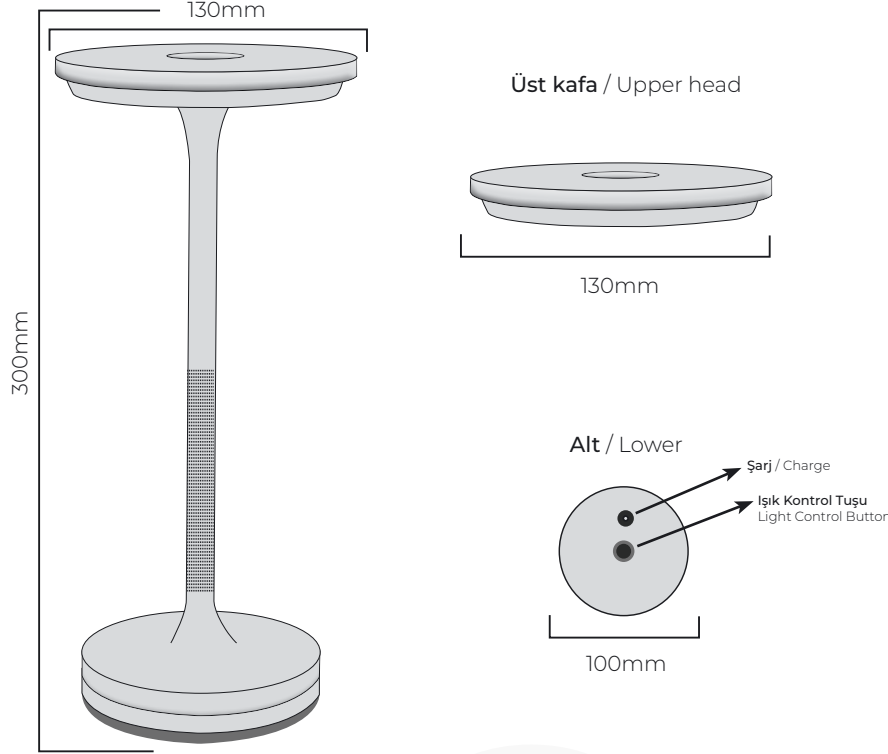

MASA AYDINLATMA

CASARES KOLEKSİYON

Teknik Özellikler

Çalışma Süresi: 1 Seviye 12 / 2 Seviye 24 / 3 Seviye 48

Taban ve gövde: Metal

Pil bölmesi: Yanmaz plastik

Işık kaynağı: Dim edilebilir

Renk sıcaklığı: 2700K

Işık akısı: 100-500lm

Ömür: 25000 saat

IP derecelendirme: 44

Koruma sınıfı: III

Enerji etiketi: A++ - A

Güç kaynağı: Şarj girişi: 5.0V, 1A

Sertifikalar ve etiketler: CE, CB

Ağırlık: 1000 kg

Kısılabilir: 3 seviye (%40 - %70 - %100)

Yerli Üretim

- Enerji etiketi: A++ - A

YERLİ ÜRETİM

Casares