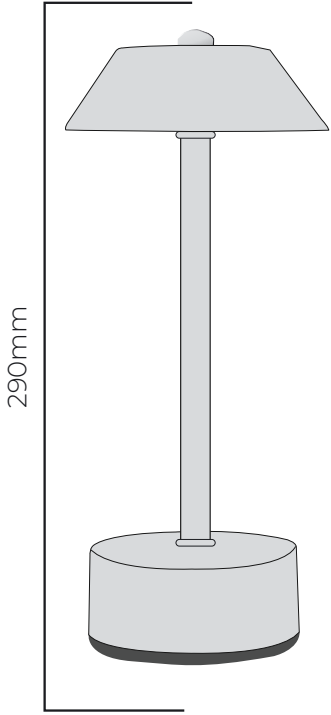

MASA AYDINLATMA

RİGEL KOLEKSİYON

Teknik Özellikler

Çalışma Süresi: 1 Seviye 12 / 2 Seviye 24 / 3 Seviye 48

Watt : 1W 3W 5W

Led : SMD SAMSUNG

CRI : 80

Lumen : 550

5W Led Çalışma Süresi / Operation Time: 6 /12/24

Led Renk / Led Color: 2700K

Çalışma Gerilimi / Operation Voltage: DC 5V/1A

Batarya / Battery: Li-ion 1x18650-3.7V

Malzeme / Material: N66

Net ağırlık / Net weight: 600 gr

Koruma sınıfı: III

- Enerji etiketi: A++ - A

YERLİ ÜRETİM