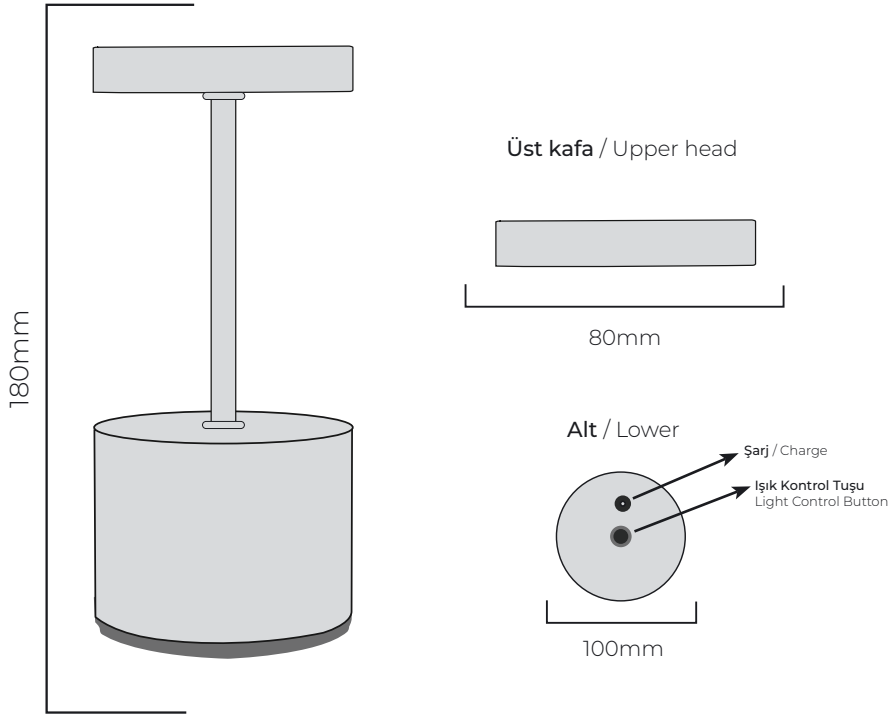

MASA AYDINLATMA

MİNİ MİMOSA KOLEKSİYON

Teknik Özellikler

Çalışma Süresi: 1 Seviye 12 / 2 Seviye 24 / 3 Seviye 48

Watt : 1W 3W 5W

Led : SMD SAMSUNG

CRI : 80

Lumen : 550

5W Led Çalışma Süresi / Operation Time: 6 /12/24

Led Renk / Led Color: 2700K

Çalışma Gerilimi / Operation Voltage: DC 5V/1A

Batarya / Battery: Li-ion 1x18650-3.7V

Malzeme / Material: N66

Net ağırlık / Net weight: 600 gr

Koruma sınıfı: III

- Enerji etiketi: A++ - A

- Sertifikalar ve etiketler: CE, CB

YERLİ ÜRETİM