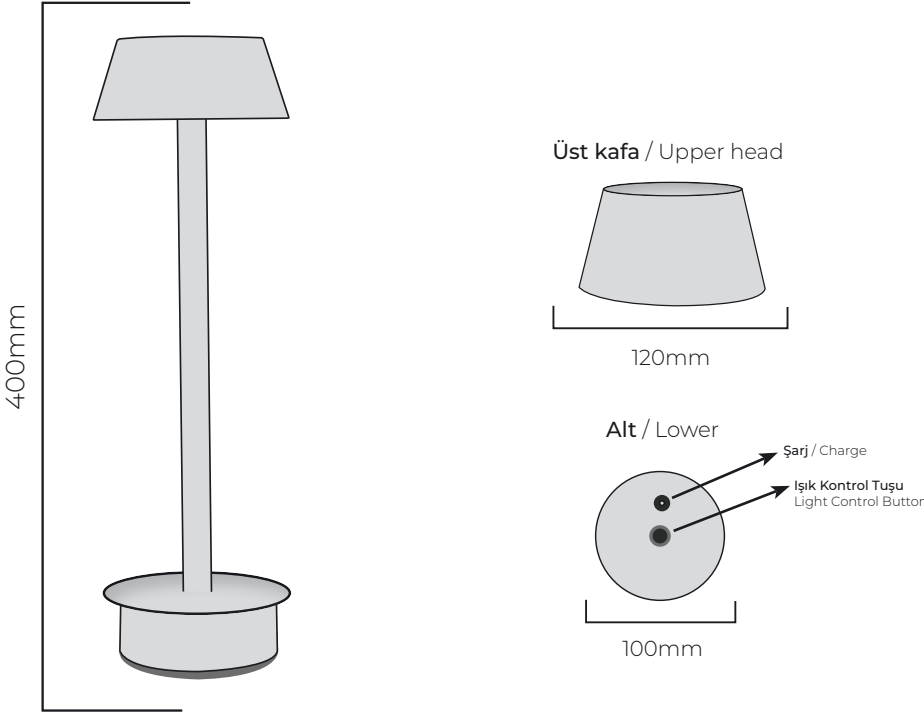

MASA AYDINLATMA

ALNİLAM KOLEKSİYON

Teknik Özellikler

Çalışma Süresi: 1 Seviye 12 / 2 Seviye 24 / 3 Seviye 48

Watt : 1W 3W 5W

Led : SMD SAMSUNG

CRI : 80

Lumen : 550

5W Led Çalışma Süresi / Operation Time: 6 /12/24

Led Renk / Led Color: 2700K

Çalışma Gerilimi / Operation Voltage: DC 5V/1A

Batarya / Battery: Li-ion 1x18650-3.7V

Malzeme / Material: N66

Net ağırlık / Net weight: 600 gr

Koruma sınıfı: III

- Enerji etiketi: A++ - A

YERLİ ÜRETİM

Alnilam