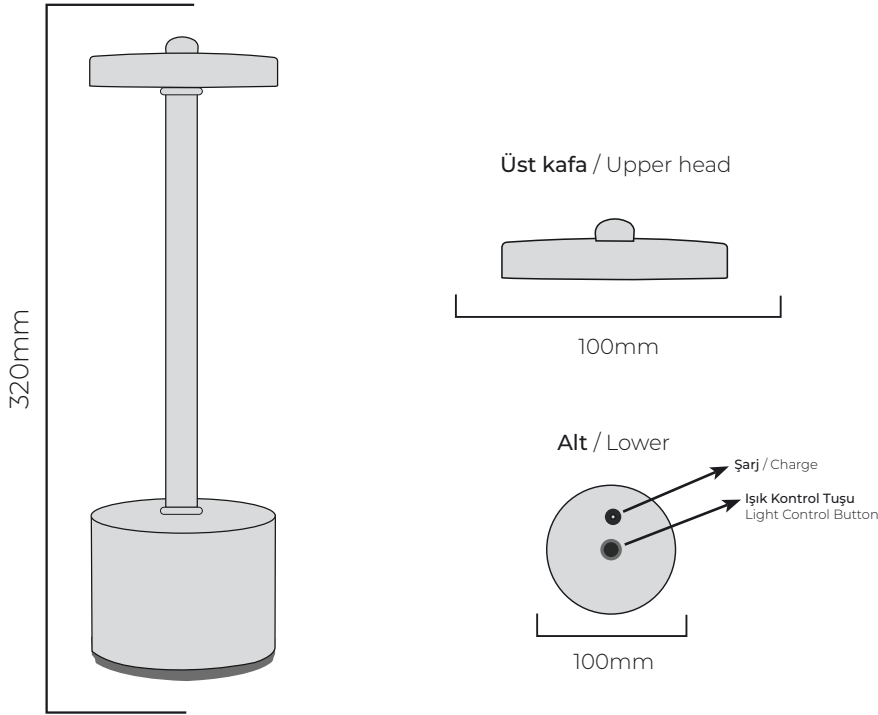

MASA AYDINLATMA

MİMOSA KOLEKSİYON

Teknik Özellikler

Çalışma Süresi: 1 Seviye 12 / 2 Seviye 24 / 3 Seviye 48

Watt : 1W 3W 5W

Led : SMD SAMSUNG

CRI : 80

Lumen : 550

5W Led Çalışma Süresi / Operation Time: 6 /12/24

Led Renk / Led Color: 2700K

Çalışma Gerilimi / Operation Voltage: DC 5V/1A

Batarya / Battery: Li-ion 1x18650-3.7V

Malzeme / Material: N66

Net ağırlık / Net weight: 600 gr

Koruma sınıfı: III

- Enerji etiketi: A++ - A

YERLİ ÜRETİM