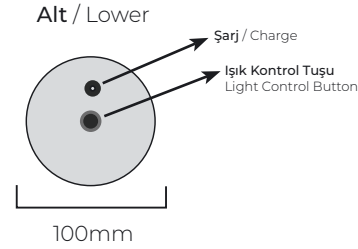

MASA AYDINLATMA

RİGEL KOLEKSİYON

Teknik Özellikler

Çalışma Süresi: 1 Seviye 12 / 2 Seviye 24 / 3 Seviye 48

Watt : 1W 3W 5W

Led : SMD SAMSUNG

CRI : 80

Lumen : 550

5W Led Çalışma Süresi / Operation Time: 6 /12/24

Led Renk / Led Color: 2700K

Çalışma Gerilimi / Operation Voltage: DC 5V/1A

Batarya / Battery: Li-ion 1x18650-3.7V

Malzeme / Material: N66

Net ağırlık / Net weight: 600 gr

Koruma sınıfı: III

- Enerji etiketi: A++ - A

YERLİ ÜRETİM