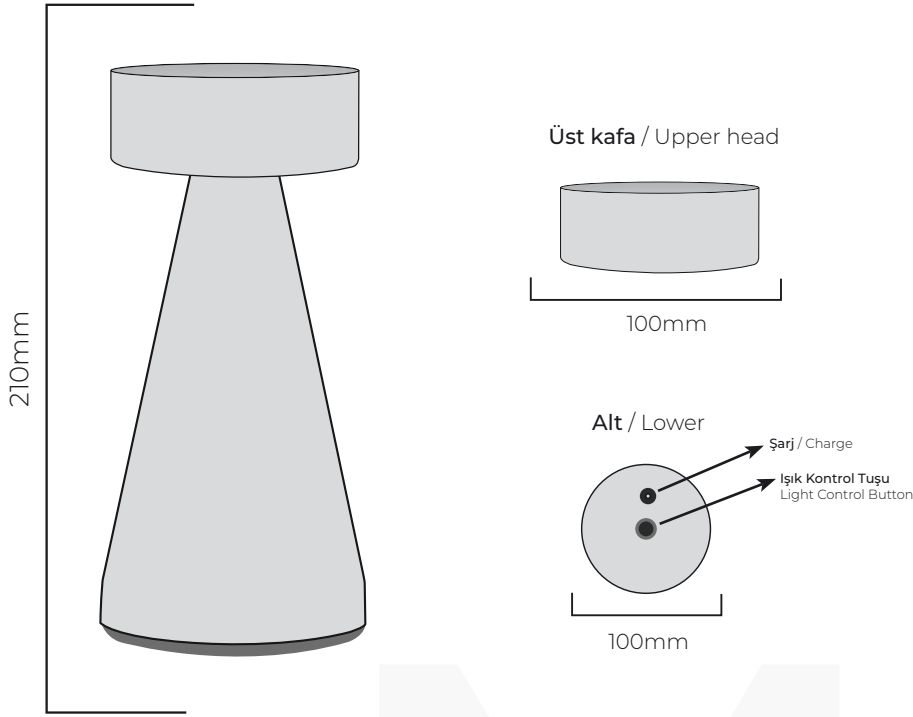

MASA AYDINLATMA

MONA KOLEKSİYON

Teknik Özellikler

Çalışma Süresi: 1 Seviye 12 / 2 Seviye 24 / 3 Seviye 48

Watt : 1W 3W 5W

Led : SMD SAMSUNG

CRI : 80

Lumen : 550

5W Led Çalışma Süresi / Operation Time: 6 /12/24

Led Renk / Led Color: 2700K

Çalışma Gerilimi / Operation Voltage: DC 5V/1A

Batarya / Battery: Li-ion 1x18650-3.7V

Malzeme / Material: N66

Net ağırlık / Net weight: 600 gr

Koruma sınıfı: III

- Enerji etiketi: A++ - A

YERLİ ÜRETİM

MONA