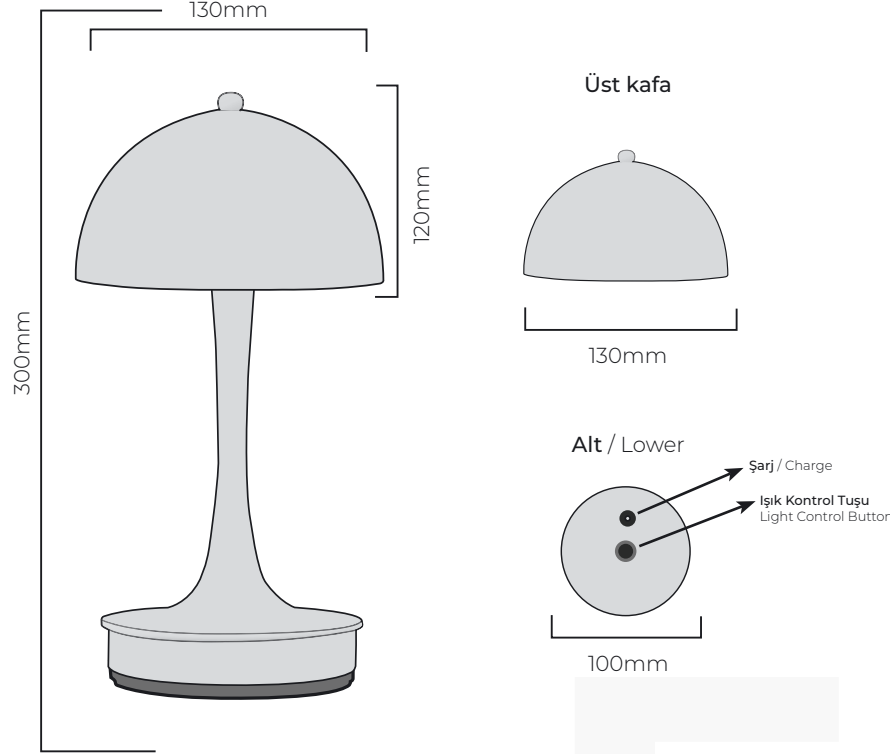

MASA AYDINLATMA

EVORA KOLEKSİYON

Teknik Özellikler

Çalışma Süresi: 1 Seviye 12 / 2 Seviye 24 / 3 Seviye 48

Taban ve gövde: Metal

Pil bölmesi: Yanmaz plastik

Işık kaynağı: Dim edilebilir

Renk sıcaklığı: 2700K

Işık akısı: 100-500lm

Ömür: 25000 saat

IP derecelendirme: 44

Koruma sınıfı: III

Enerji etiketi: A++ - A

Güç kaynağı: Şarj girişi: 5.0V, 1A

Sertifikalar ve etiketler: CE, CB

Ağırlık: 1000 kg

Kısılabilir: 3 seviye (%40 - %70 - %100)

Yerli Üretim

- Enerji etiketi: A++ - A

YERLİ ÜRETİM

EVORA