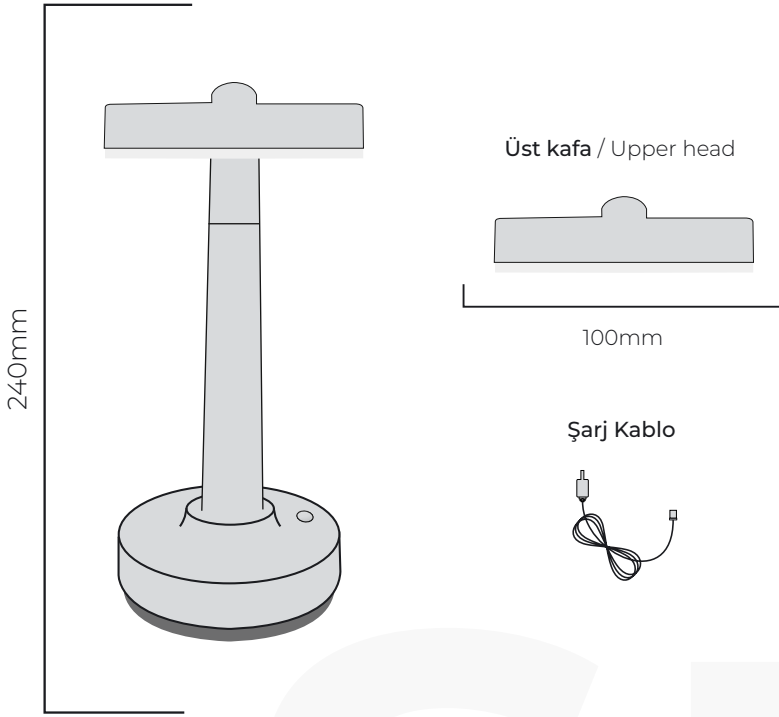

MASA AYDINLATMA

AMORE KOLEKSİYON

Teknik Özellikler

Çalışma Süresi: 1 Seviye 12 / 2 Seviye 24 / 3 Seviye 48

Watt : 1W 3W 5W

Led : SMD SAMSUNG

CRI : 80

Lumen : 550

5W Led Çalışma Süresi / Operation Time: 6 / 12 / 24

Led Renk / Led Color: 2700K

Çalışma Gerilimi / Operation Voltage: DC 5V/1A

Batarya / Battery: Li-ion 1x18650-3.7V

Malzeme / Material: N66

Net ağırlık / Net weight: 600 gr

Koruma sınıfı: III

- Enerji etiketi: A++ - A

- Sertifikalar ve etiketler: CE, CB

YERLİ ÜRETİM