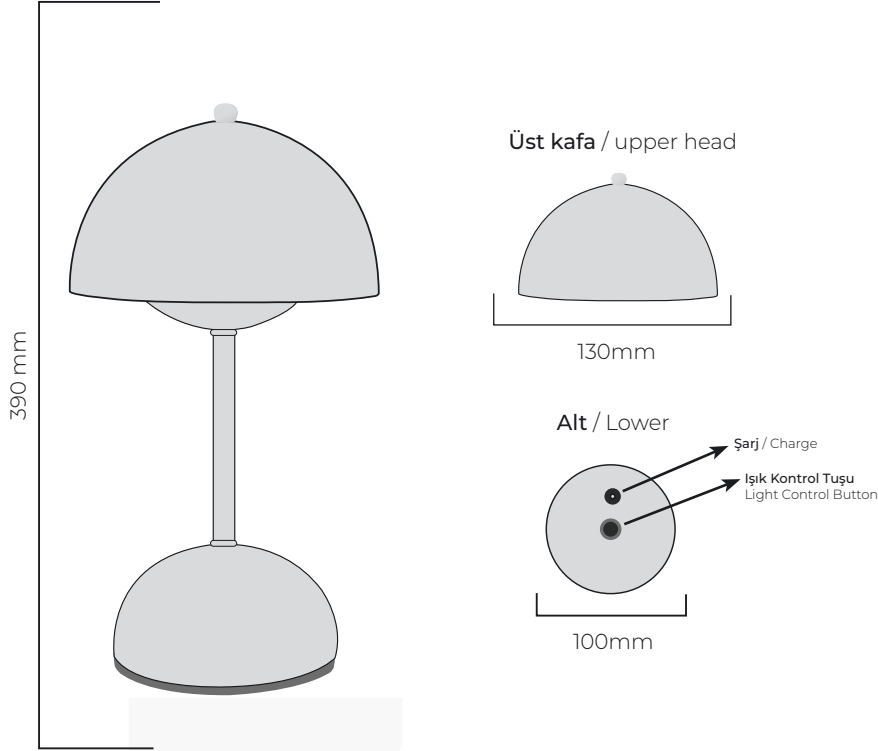

MASA AYDINLATMA

ZAMORA KOLEKSİYON

Teknik Özellikler

Çalışma Süresi: 1 Seviye 12 / 2 Seviye 24 / 3 Seviye 48

Taban ve gövde: Metal

Pil bölmesi: Yanmaz plastik

Işık kaynağı: Dim edilebilir

Renk sıcaklığı: 2700K

Işık akısı: 100-500lm

Ömür: 25000 saat

IP derecelendirme: 44

Koruma sınıfı: III

Enerji etiketi: A++ - A

Güç kaynağı: Şarj girişi: 5.0V, 1A

Sertifikalar ve etiketler: CE, CB

Ağırlık: 1000 kg

Kısılabilir: 3 seviye (%40 - %70 - %100)

Yerli Üretim

- Enerji etiketi: A++ - A

YERLİ ÜRETİM