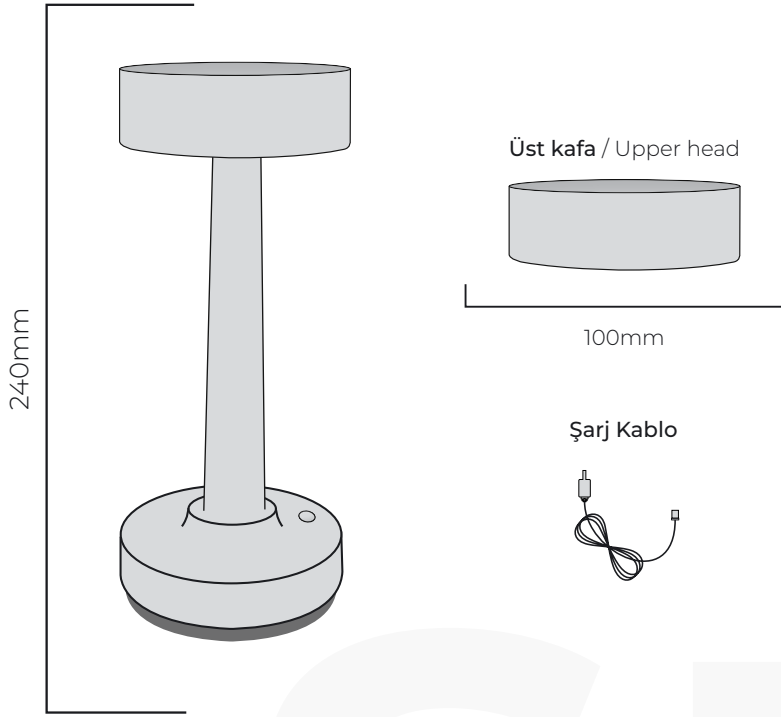

MASA AYDINLATMA

AMORE KOLEKSİYON

Teknik Özellikler

Çalışma Süresi: 1 Seviye 12 / 2 Seviye 24 / 3 Seviye 48

Watt : 1W 3W 5W

Led : SMD SAMSUNG

CRI : 80

Lumen : 550

5W Led Çalışma Süresi / Operation Time: 6 /12/24

Led Renk / Led Color: 2700K

Çalışma Gerilimi / Operation Voltage: DC 5V/1A

Batarya / Battery: Li-ion 1x18650-3.7V

Malzeme / Material: N66

Net ağırlık / Net weight: 600 gr

Koruma sınıfı: III

- Enerji etiketi: A++ - A

- Sertifikalar ve etiketler: CE, CB

YERLİ ÜRETİM