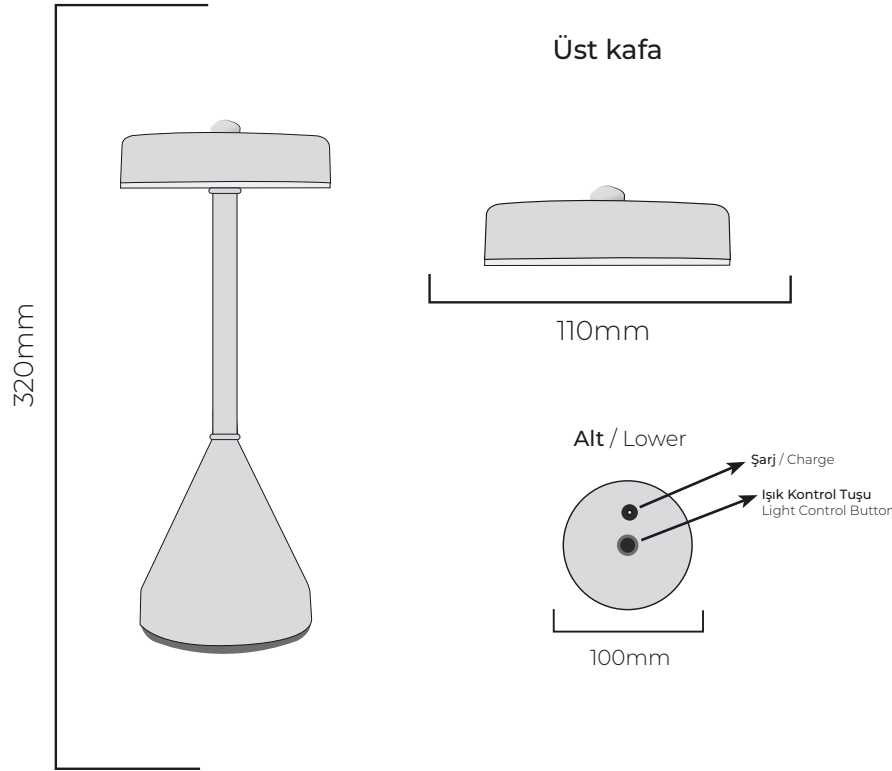

### Teknik Özellikler

Çalışma Süresi: 1 Seviye 12 / 2 Seviye 24 / 3 Seviye 48

Taban ve gövde: Metal

Pil bölmesi: Yanmaz plastik

Işık kaynağı: Dim edilebilir

Renk sıcaklığı: 2700K

Işık akısı: 100-500lm

Ömür: 25000 saat