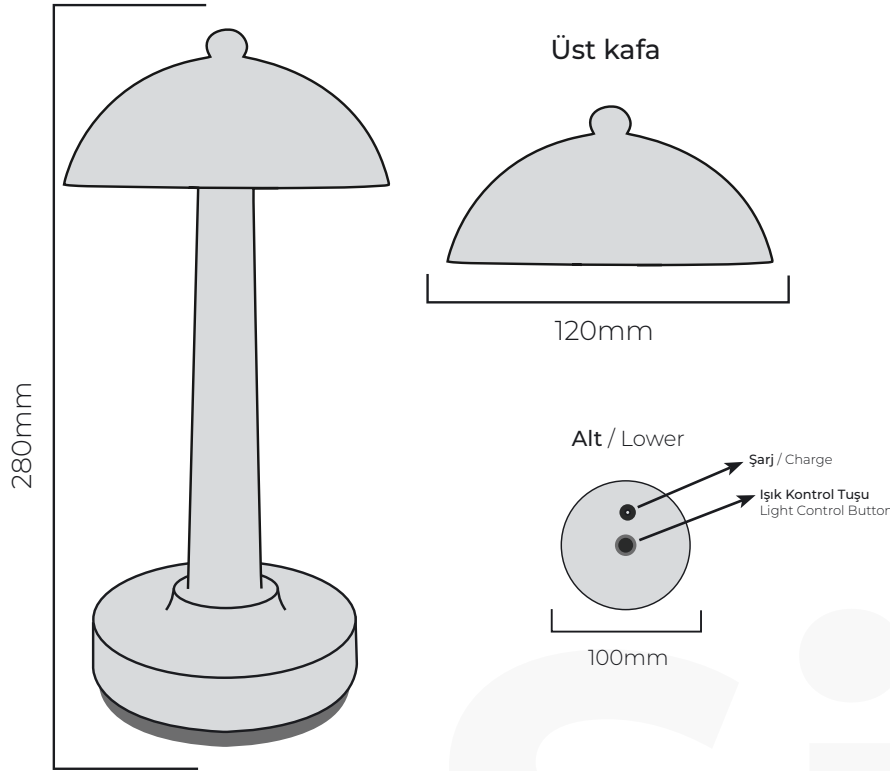

SİRİUS KOLEKSİYON

Teknik Özellikler

Çalışma Süresi: 1 Seviye 12 / 2 Seviye 24 / 3 Seviye 48

Taban ve gövde: Metal

Pil bölmesi: Yanmaz plastik

Işık kaynağı: Dim edilebilir

Renk sıcaklığı: 2700K

Işık akısı: 100-500lm

Ömür: 25000 saat

IP derecelendirme: 44

Koruma sınıfı: III

Enerji etiketi: A++ - A

Güç kaynağı: Şarj girişi: 5.0V, 1A

Sertifikalar ve etiketler: CE, CB

Ağırlık: 1000 kg

Kısılabilir: 3 seviye (%40 - %70 - %100)

Yerli Üretim

- Enerji etiketi: A++ - A

YERLİ ÜRETİM