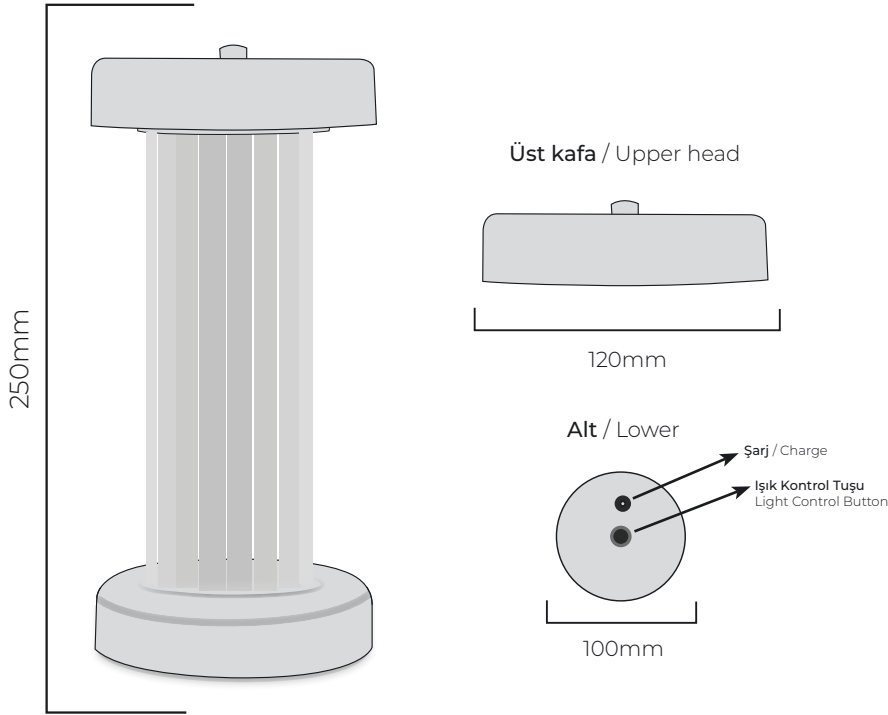

MASA AYDINLATMA

NEW YORK KOLEKSİYON

Teknik Özellikler

Çalışma Süresi: 1 Seviye 12 / 2 Seviye 24 / 3 Seviye 48

Watt : 1W 3W 5W

Led : SMD SAMSUNG

CRI : 80

Lumen : 550

5W Led Çalışma Süresi / Operation Time: 6 /12/24

Led Renk / Led Color: 2700K

Çalışma Gerilimi / Operation Voltage: DC 5V/1A

Batarya / Battery: Li-ion 1x18650-3.7V

Malzeme / Material: N66

Net ağırlık / Net weight: 600 gr

Koruma sınıfı: III

- Enerji etiketi: A++ - A

- Sertifikalar ve etiketler: CE, CB

YERLİ ÜRETİM