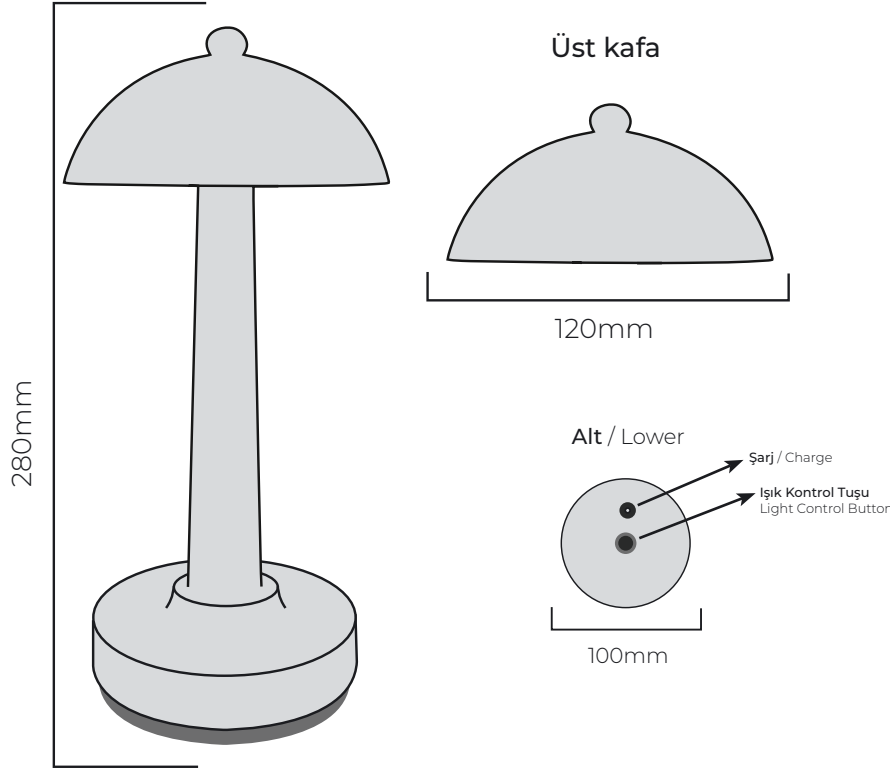

TEKNİK BİLGİ

TECHNICAL DATA

NEPTÜN KOLEKSİYON

Malzeme: Plastik

Ürün İçeriği: 1 adet Plastik Kutu, 2 adet Küçük Kaşık, 1 adet Huni

Boyutu: 8.7cm * 3.7cm * 4.1cm

Paket İçeriği:

1 Kutu * Tırnak Süslemeleri Geri Dönüşüm Kutusu

Teknik Özellikler

Çalışma Süresi: 1 Seviye 12 / 2 Seviye 24 / 3 Seviye 48

Taban ve gövde: Metal

Pil bölmesi: Yanmaz plastik

Işık kaynağı: Dim edilebilir

Renk sıcaklığı: 2700K

Işık akısı: 100-500lm

Ömür: 25000 saat

IP derecelendirme: 44

Koruma sınıfı: III

Enerji etiketi: A++ - A

Güç kaynağı: Şarj girişi: 5.0V, 1A

Sertifikalar ve etiketler: CE, CB

Ağırlık: 1000 kg

Kısılabilir: 3 seviye (%40 - %70 - %100)

Yerli Üretim

- Enerji etiketi: A++ - A

YERLİ ÜRETİM