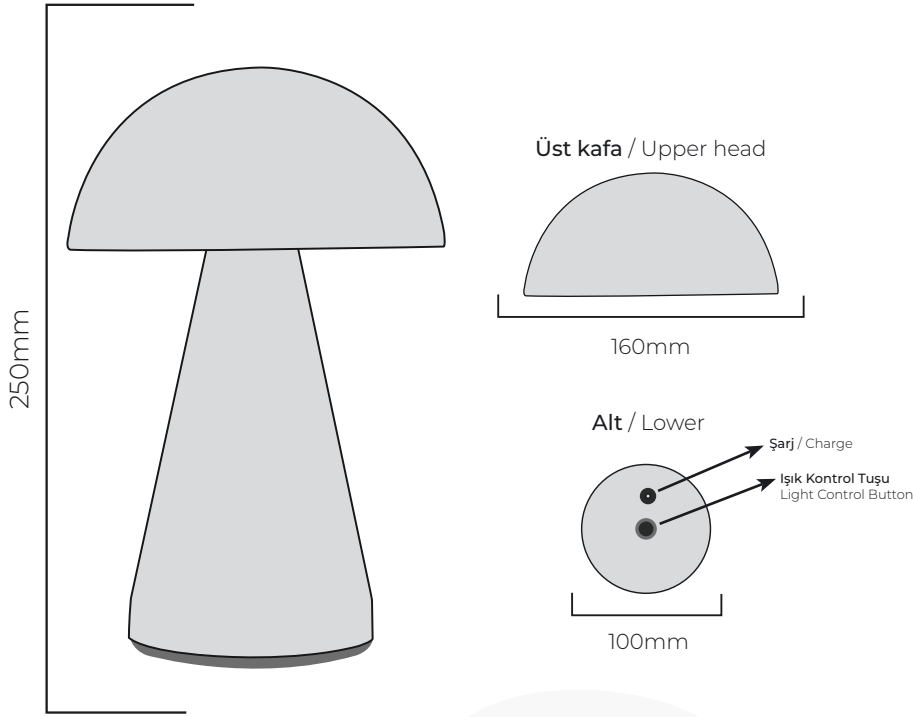

MASA AYDINLATMA

SUMA KOLEKSİYON

Teknik Özellikler

Çalışma Süresi: 1 Seviye 12 / 2 Seviye 24 / 3 Seviye 48

Watt : 1W 3W 5W

Led : SMD SAMSUNG

CRI : 80

Lumen : 550

5W Led Çalışma Süresi / Operation Time: 6 /12/24

Led Renk / Led Color: 2700K

Çalışma Gerilimi / Operation Voltage: DC 5V/1A

Batarya / Battery: Li-ion 1x18650-3.7V

Malzeme / Material: N66

Net ağırlık / Net weight: 600 gr

Koruma sınıfı: III

- Enerji etiketi: A++ - A

YERLİ ÜRETİM