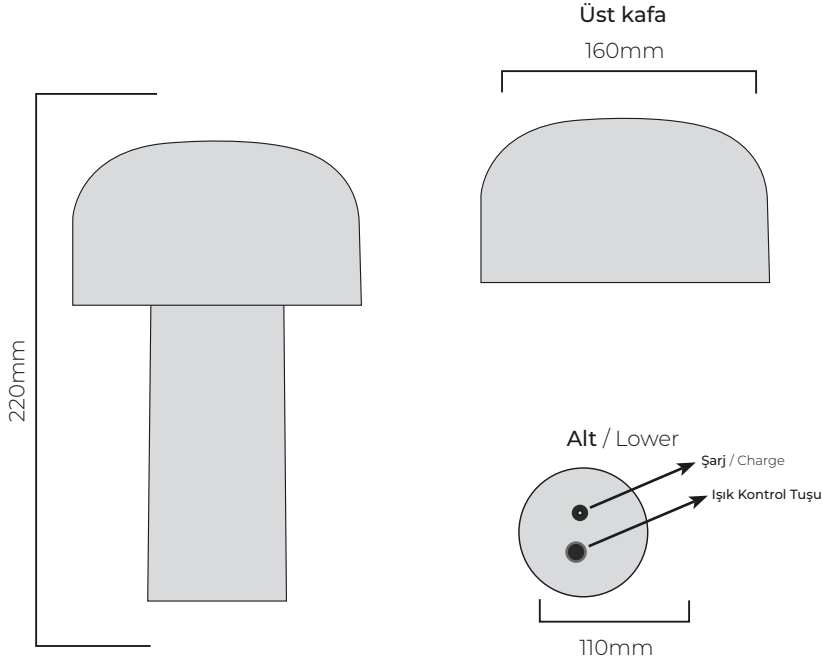

MASA AYDINLATMA

VERONA KOLEKSİYON

Teknik Özellikler

Çalışma Süresi: 1 Seviye 12 / 2 Seviye 24 / 3 Seviye 48

Taban ve gövde: Metal

Pil bölmesi: Yanmaz plastik

Işık kaynağı: Dim edilebilir

Renk sıcaklığı: 2700K

Işık akısı: 100-500lm

Ömür: 25000 saat

IP derecelendirme: 44

Koruma sınıfı: III

Enerji etiketi: A++ - A

Güç kaynağı: Şarj girişi: 5.0V, 1A

Sertifikalar ve etiketler: CE, CB

Ağırlık: 1000 kg

Kısılabilir: 3 seviye (%40 - %70 - %100)

Yerli Üretim

- Enerji etiketi: A++ - A

YERLİ ÜRETİM