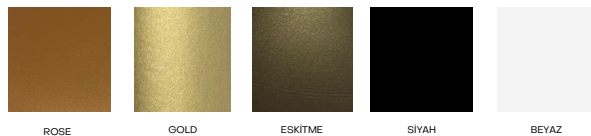

Plastica 4 Renk
29 \$

Ezop
52 \$

Mula
52 \$

Pandora
52 \$

Meissa
52 \$

Rall kodları geçerlidir. Elektrostatik toz boyama.

9'lu Şarj Masası

90 \$