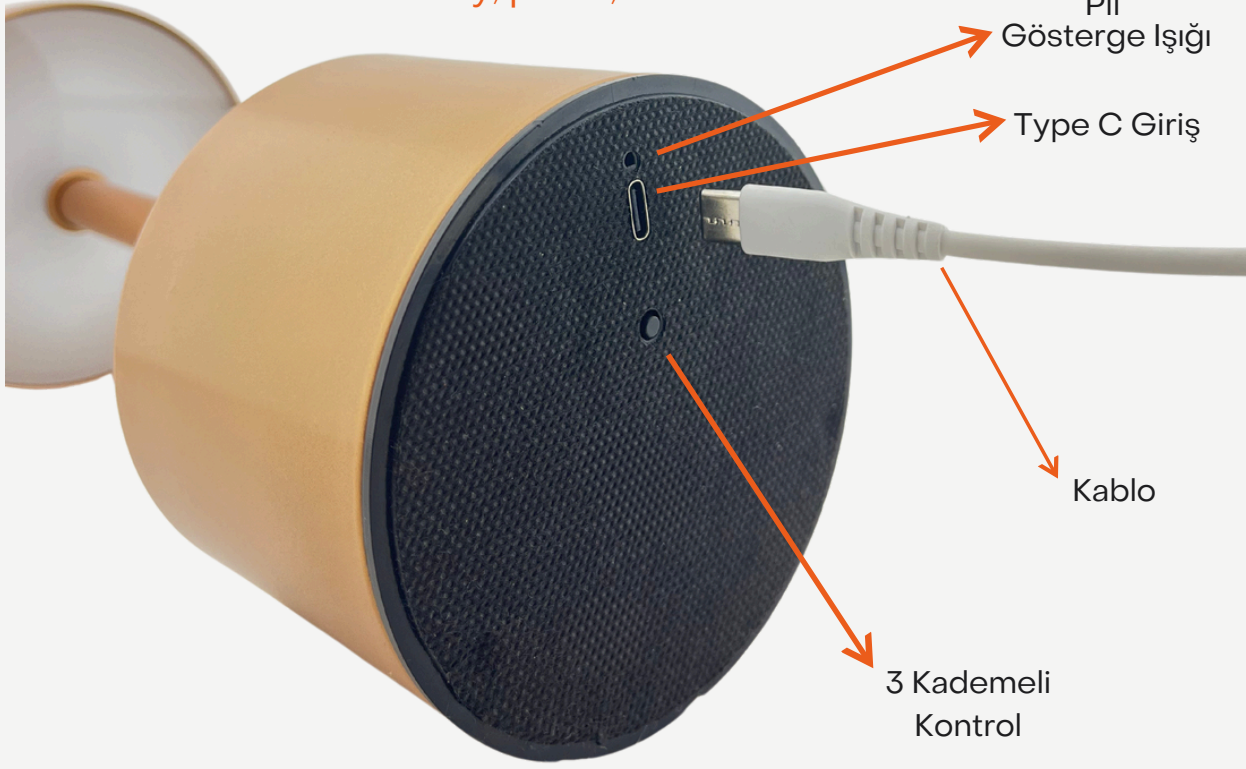

18'li Şarj Masası

190 \$

36'li Şarj Masası

360 \$

27'li Şarj Masası

290 \$

Ekonomik Şarj Ekipmanı

Kolay, pratik, daha hızlı.

Pil
Gösterge Işığı

Type C Giriş

Kablo

3 Kademeli
Kontrol

Yeterli olmadığı takdirde seçeneklerimize göz atın.

9'lu Şarj İstasyonu

18'li Şarj İstasyonu

27'li Şarj İstasyonu